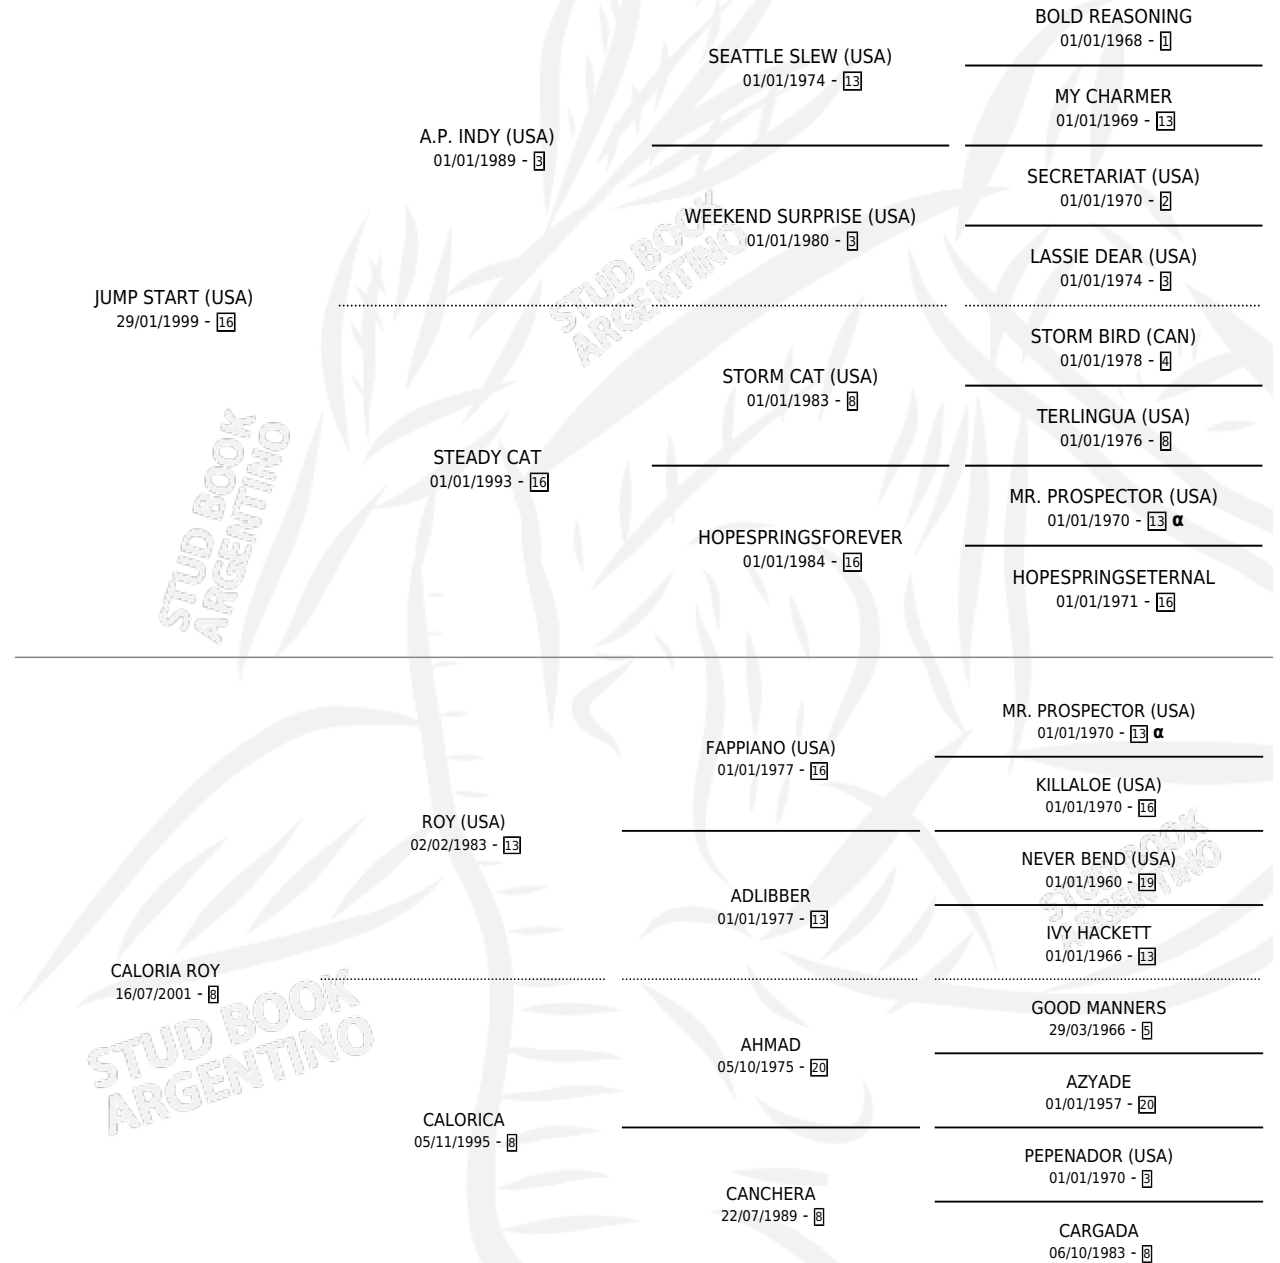

CALORIA START

por **JUMP START (USA)** y **CALORIA ROY** por **ROY (USA)**

Argentina · Hembra · Zaino · SP · 02/08/2010
Familia 8-j · Volumen 40

ESTADO

TIPIFICACIÓN SANGUÍNEA	X
TIPIFICACIÓN POR ADN	✓
PASAPORTE	✓
IDENTIFICACIÓN POR MICROCHIP	✓
REPRODUCTOR	X

Lugar de nacimiento: La Esperanza

Criador: La Esperanza

PEDIGREE

INBREEDING : α

CAMPAÑA

Solo carreras oficiales de Argentina

POR EDAD

EDAD	CC	1°	2°	3°	4°	5°	NP	CLC	CLG	CLCG1	CLGG1	IMPORTE	GANANCIA / CC
2 AÑOS	2	0	0	0	0	0	2	0	0	0	0	\$0	\$0
3 AÑOS	2	0	0	0	1	0	1	0	0	0	0	\$8,200	\$4,100
4 AÑOS	2	0	0	0	0	0	2	0	0	0	0	\$0	\$0
TOTALES	6	0	0	0	1	0	5	0	0	0	0	\$8,200	\$1,367
%		0.0%	0.0%	0.0%	16.7%	0.0%	83.3%	0.0%	0.0%	0.0%	0.0%		