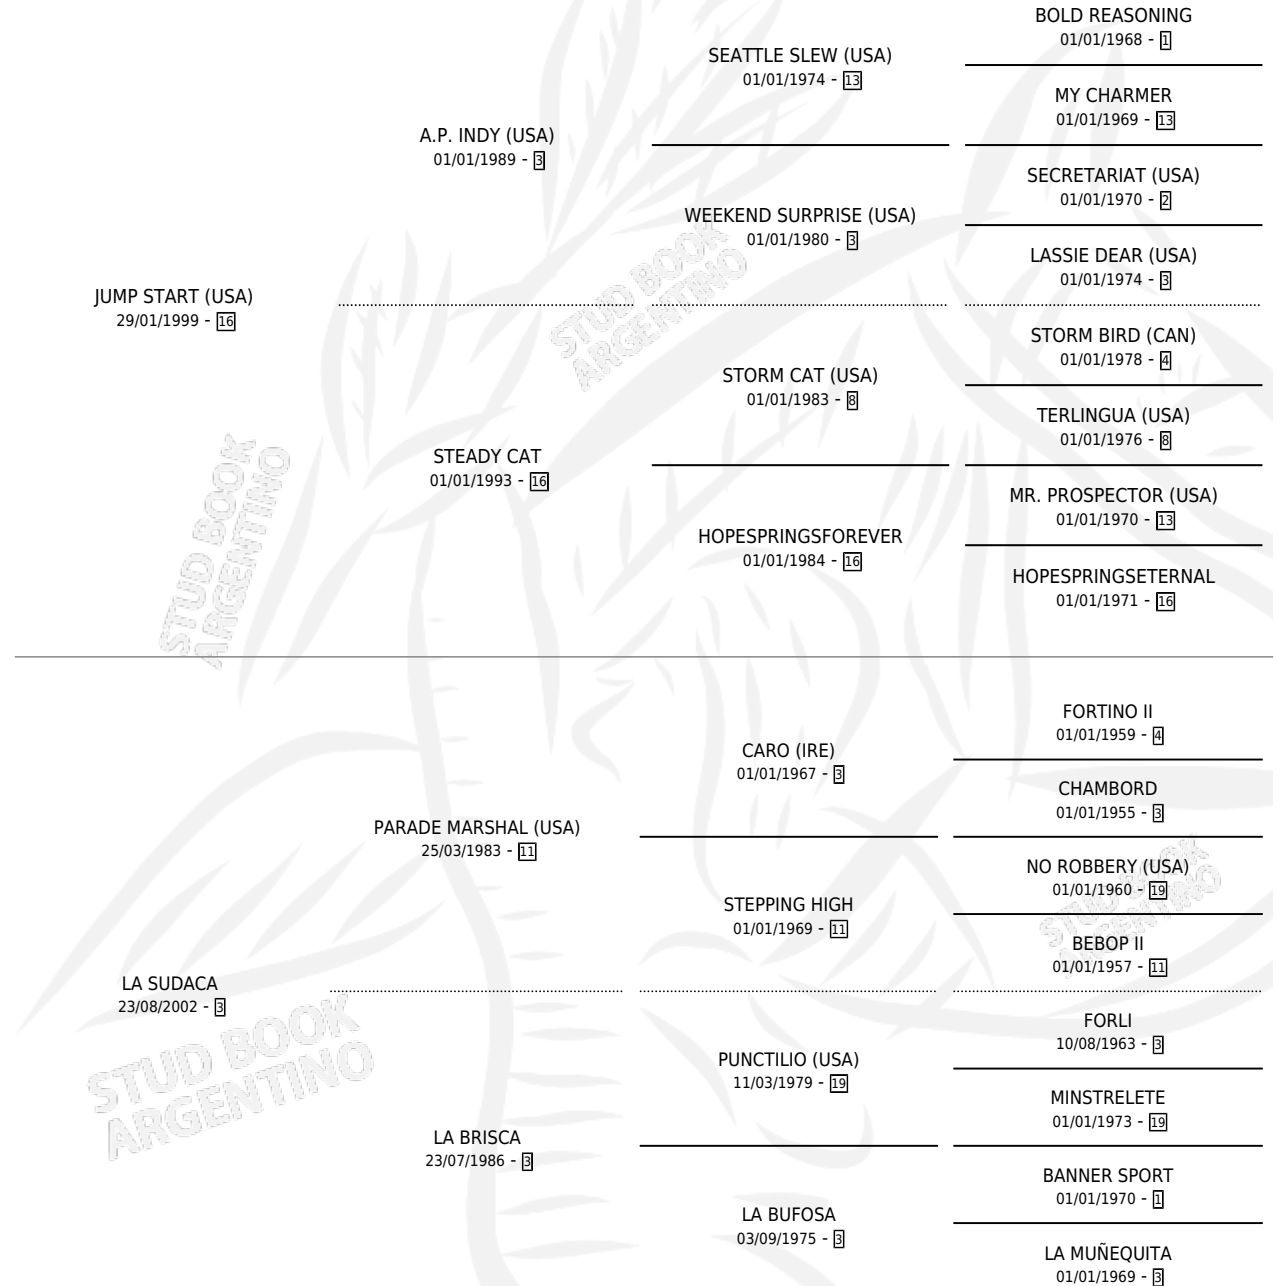

LATERAL START

por **JUMP START (USA)** y **LA SUDACA** por **PARADE MARSHAL (USA)**

Argentina · Macho · Zaino · SP · 14/08/2010
Familia 3-h · Volumen 40

ESTADO

TIPIFICACIÓN SANGUÍNEA	X
TIPIFICACIÓN POR ADN	✓
PASAPORTE	✓
IDENTIFICACIÓN POR MICROCHIP	✓
REPRODUCTOR	X

Lugar de nacimiento: La Esperanza

Criador: La Esperanza

PEDIGREE

CAMPAÑA

Solo carreras oficiales de Argentina

POR EDAD

EDAD	CC	1°	2°	3°	4°	5°	NP	CLC	CLG	CLCG1	CLGG1	IMPORTE	GANANCIA / CC
3 AÑOS	3	0	0	0	0	0	3	1	0	0	0	\$0	\$0
5 AÑOS	2	0	0	0	0	0	2	0	0	0	0	\$0	\$0
TOTALES	5	0	0	0	0	0	5	1	0	0	0	\$0	\$0
%		0.0%	0.0%	0.0%	0.0%	0.0%	100%	20.0%	0.0%	0.0%	0.0%		