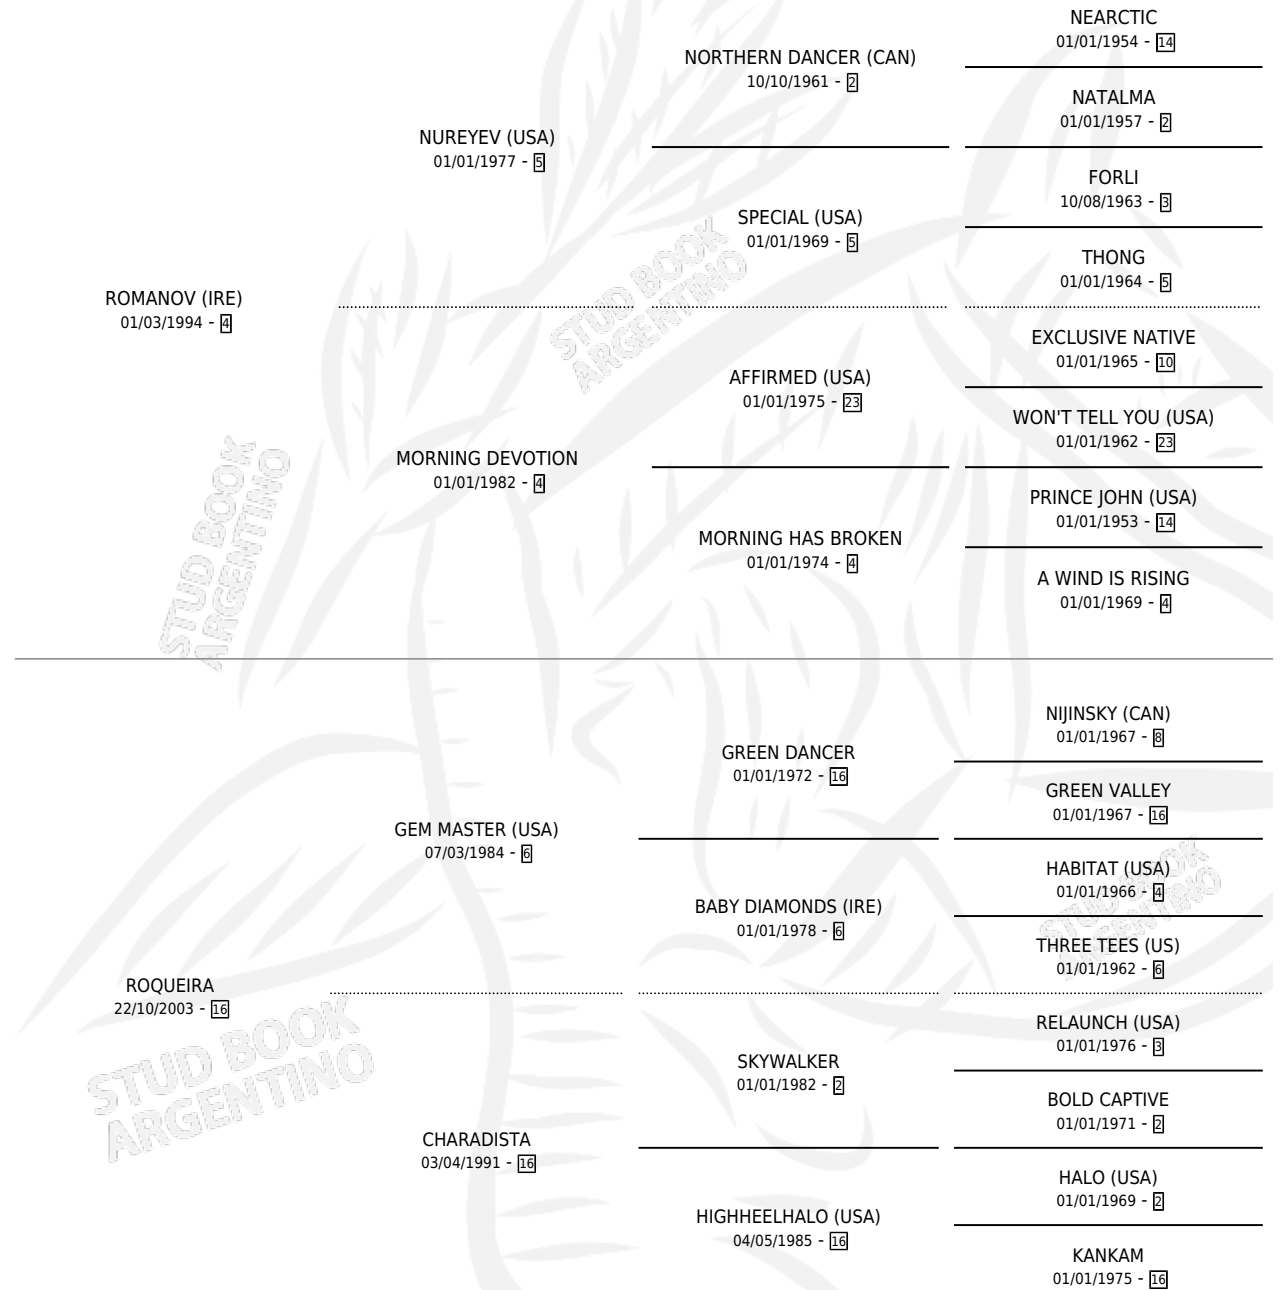

ABUSATA

por ROMANOV (IRE) y ROQUEIRA por GEM MASTER (USA)

Argentina · Hembra · Zaino · SP · 06/08/2010
Familia 16-h · Volumen 40

ESTADO

TIPIFICACIÓN SANGUÍNEA	X
TIPIFICACIÓN POR ADN	✓
PASAPORTE	✓
IDENTIFICACIÓN POR MICROCHIP	✓
REPRODUCTOR	X

Lugar de nacimiento: El Manzanar
Criador: El Manzanar

PEDIGREE

ABUSATA

Datos oficiales del Stud Book Argentino

Documento generado el 26/04/2026

studbook.org.ar