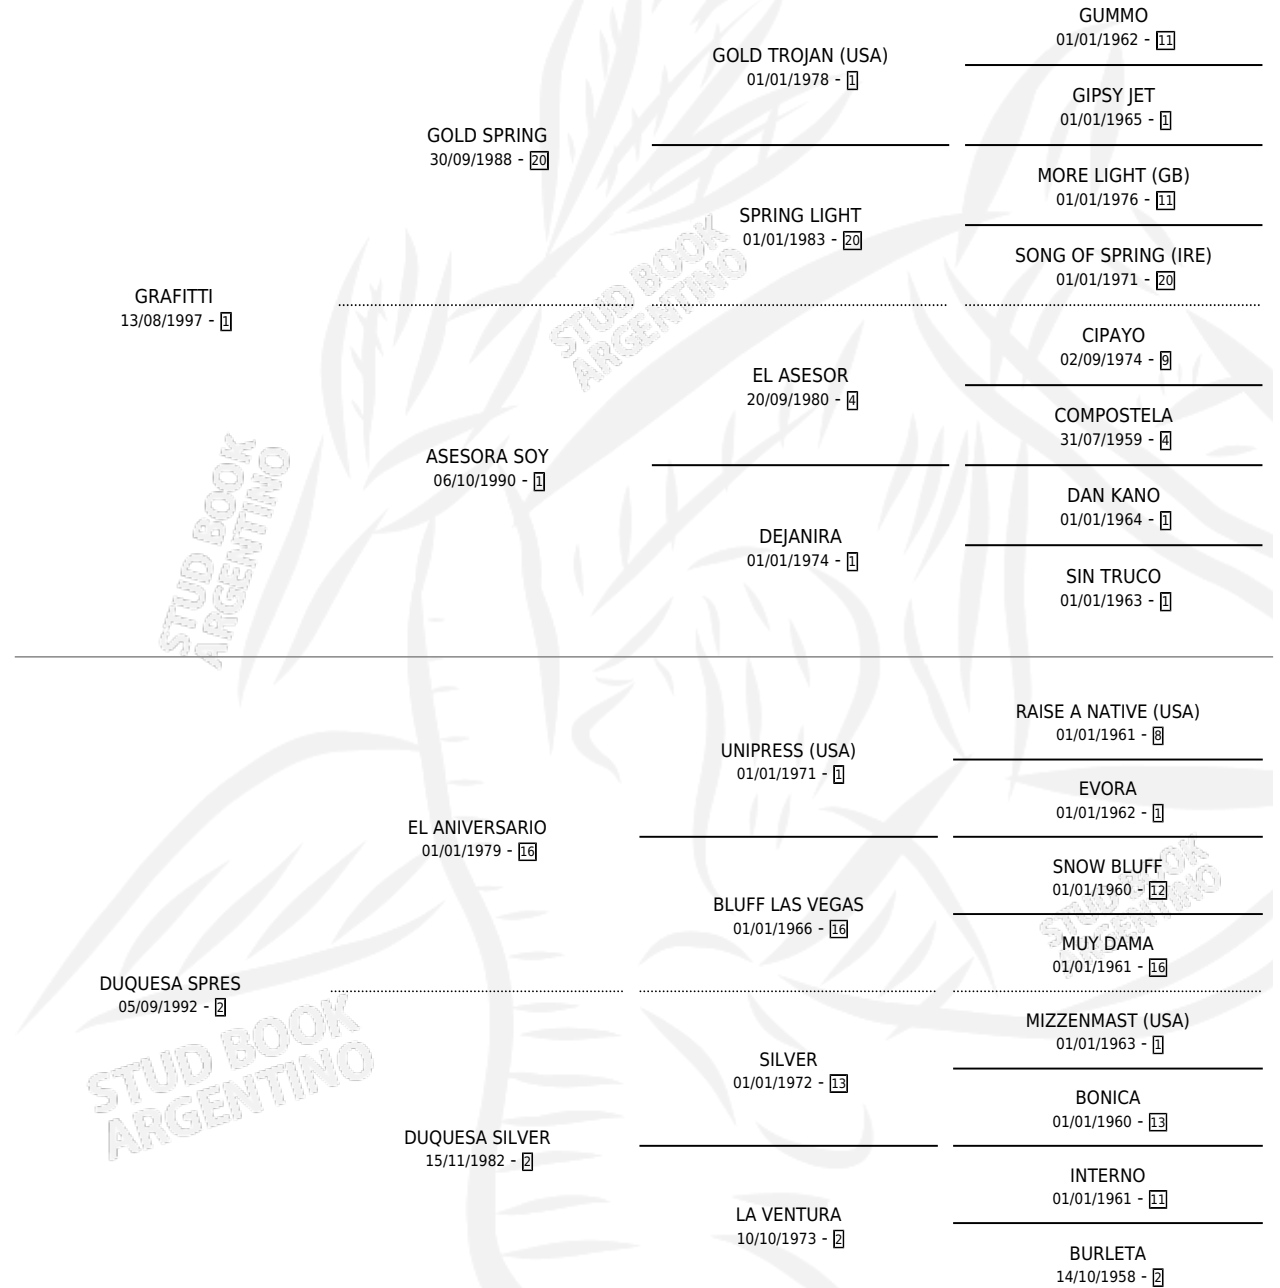

LA DULCE

por **GRAFITTI** y **DUQUESA SPRES** por **EL ANIVERSARIO**

Argentina · Hembra · Zaino · SP · 24/07/2010
Familia 2-f · Volumen 40

ESTADO

TIPIFICACIÓN SANGUÍNEA	X
TIPIFICACIÓN POR ADN	✓
PASAPORTE	✓
IDENTIFICACIÓN POR MICROCHIP	✓
REPRODUCTOR	✓

Lugar de nacimiento: Las Dos H

Criador: Las Dos H

~

HIJOS

	MACHOS	HEMBRAS
3 NACIERON	0	3
1 CORRIERON	0	1

SIN ACTUACIONES

PEDIGREE