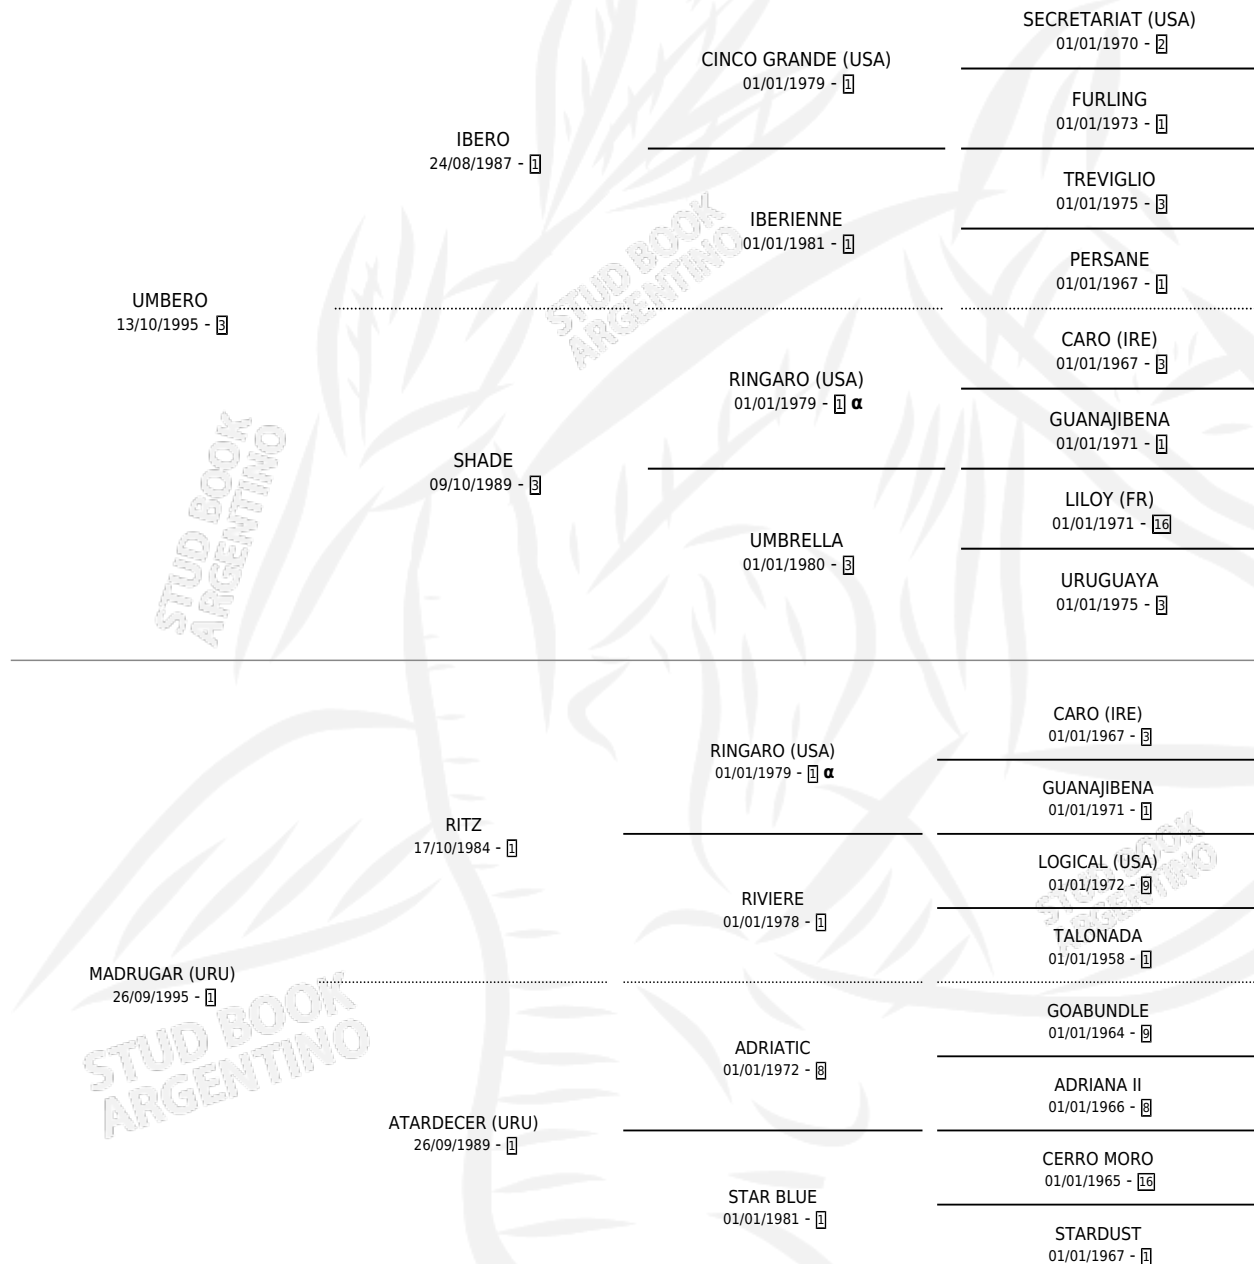

UNA MADRUGADA

por **UMBERO** y **MADRUGAR (URU)** por **RITZ**

Argentina · Hembra · Zaino · SP · 11/08/2010
Familia 1 · Volumen 40

ESTADO

TIPIFICACIÓN SANGUÍNEA	X
TIPIFICACIÓN POR ADN	✓
PASAPORTE	✓
IDENTIFICACIÓN POR MICROCHIP	✓
REPRODUCTOR	X

Lugar de nacimiento: El Marquez

Criador: El Marquez

PEDIGREE

INBREEDING : α

UNA MADRUGADA

Datos oficiales del Stud Book Argentino

Documento generado el 11/05/2026

studbook.org.ar