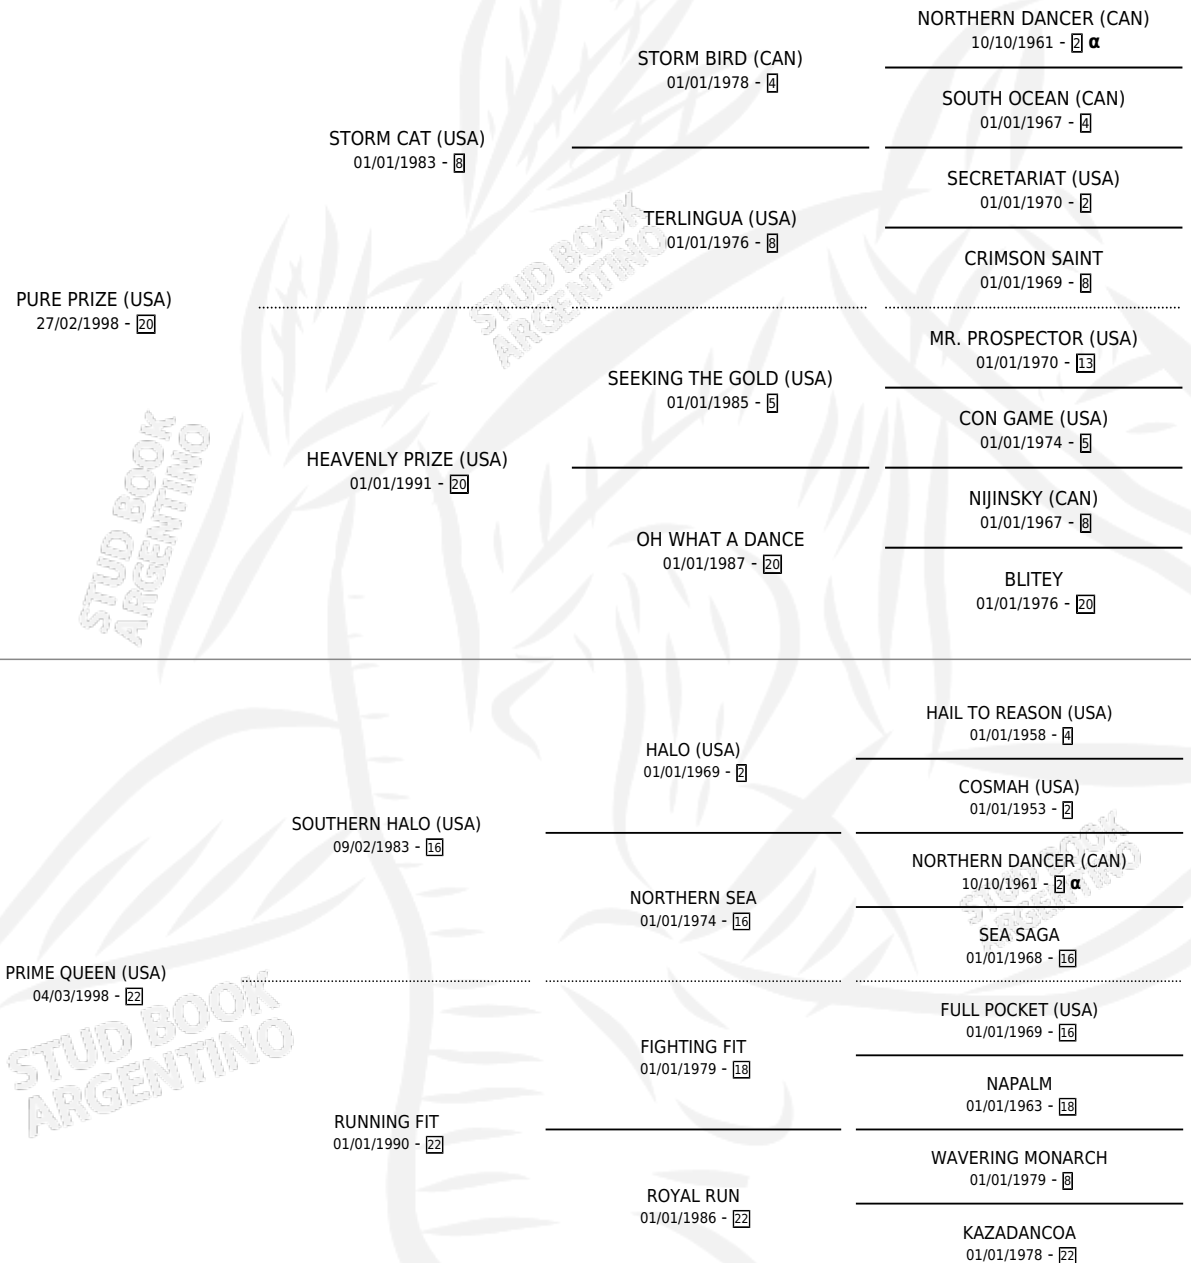

QUEEN PRIZE

por **PURE PRIZE (USA)** y **PRIME QUEEN (USA)** por **SOUTHERN HALO (USA)**

Argentina · Hembra · Alazan · SP · 02/08/2010
Familia 22-d · Volumen 40

ESTADO

TIPIFICACIÓN SANGUÍNEA	X
TIPIFICACIÓN POR ADN	✓
PASAPORTE	✓
IDENTIFICACIÓN POR MICROCHIP	✓
REPRODUCTOR	✓

Lugar de nacimiento: Loma Linda
Criador: Loma Linda

~

HIJOS

	MACHOS	HEMBRAS
3 NACIERON	3	0
1 CORRIERON	1	0
1 GANARON	1	0
0 GANADORES CL	0 GANADORES GR	0 GANADORES G1

PEDIGREE

INBREEDING : α

CAMPAÑA

Solo carreras oficiales de Argentina