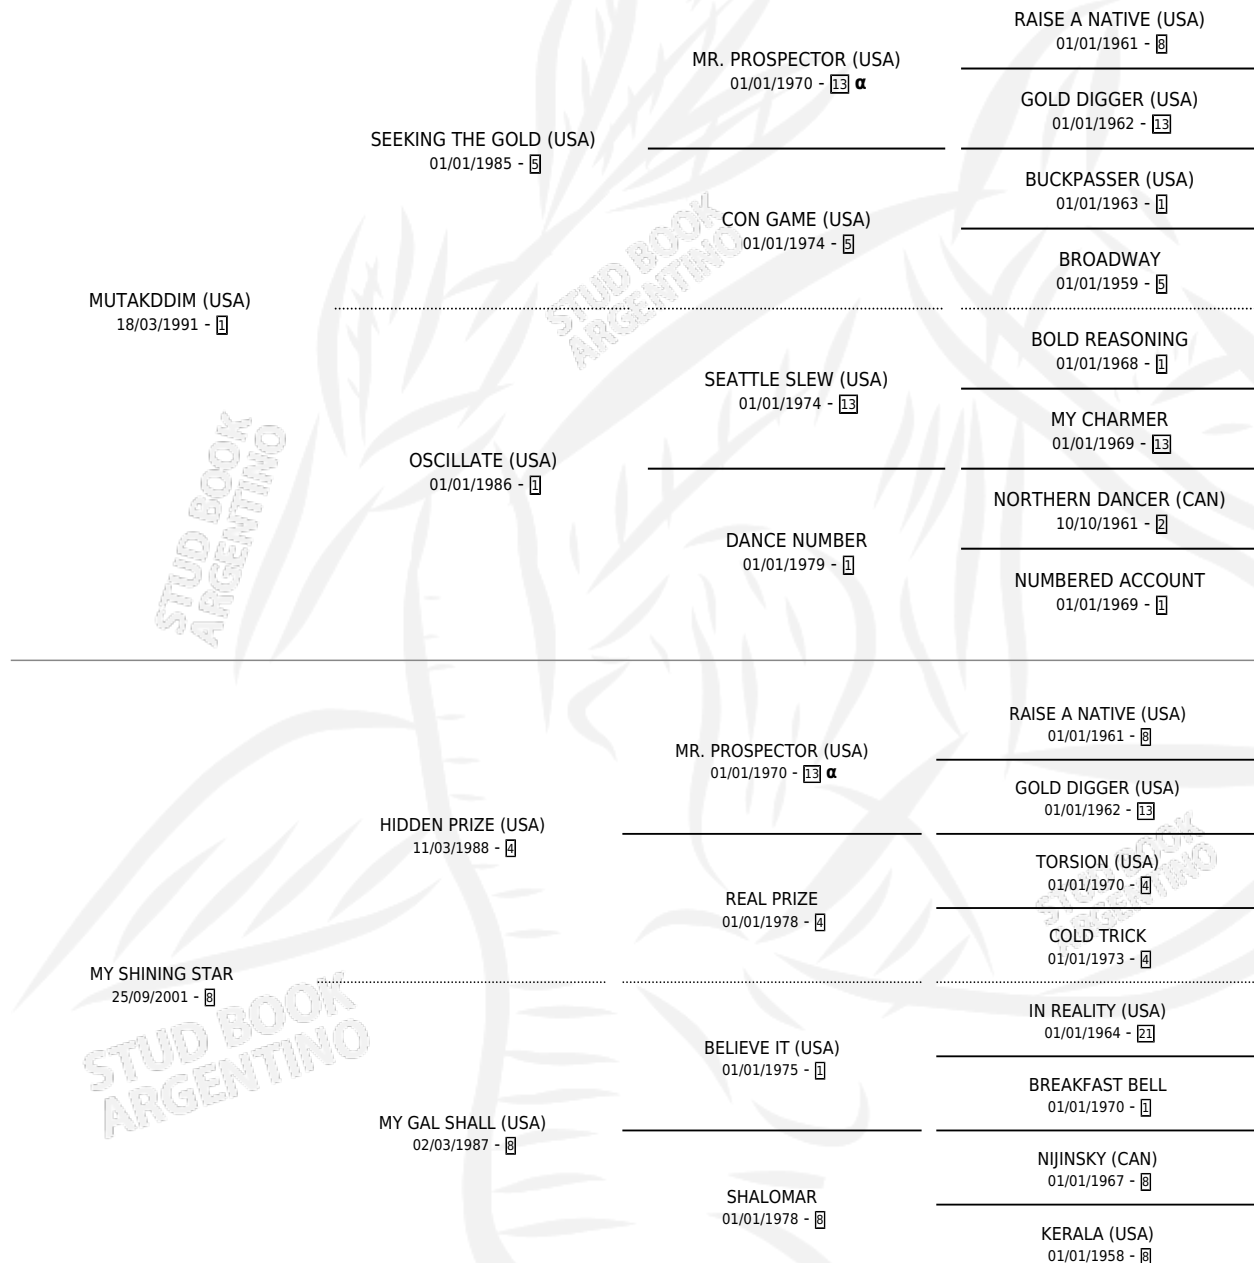

MY TOY

por **MUTAKDDIM (USA)** y **MY SHINING STAR** por **HIDDEN PRIZE (USA)**

Argentina · Macho · Alazan · SP · 27/08/2010
Familia 8-h · Volumen 40

ESTADO

TIPIFICACIÓN SANGUÍNEA	X
TIPIFICACIÓN POR ADN	✓
PASAPORTE	✓
IDENTIFICACIÓN POR MICROCHIP	✓
REPRODUCTOR	X

Lugar de nacimiento: Orilla Del Monte
Criador: Orilla Del Monte

PEDIGREE

INBREEDING : α

CAMPAÑA

Solo carreras oficiales de Argentina

POR EDAD

EDAD	CC	1°	2°	3°	4°	5°	NP	CLC	CLG	CLCG1	CLGG1	IMPORTE	GANANCIA / CC
2 AÑOS	1	0	0	0	0	0	1	0	0	0	0	\$0	\$0
3 AÑOS	3	2	0	0	0	0	1	0	0	0	0	\$95,000	\$31,667
4 AÑOS	8	1	3	1	1	1	1	0	0	0	0	\$141,715	\$17,714
5 AÑOS	4	1	1	0	0	1	1	0	0	0	0	\$64,542	\$16,136
TOTALES	16	4	4	1	1	2	4	0	0	0	0	\$301,257	\$18,829
%		25.0%	25.0%	6.3%	6.3%	12.5%	25.0%	0.0%	0.0%	0.0%	0.0%		

Ganador de 4 carreras en San Isidro - \$301,257, a los 3,4 y 5 años.

POR DISTANCIA

HIPODROMO	CC	1°	2°	3°	4°	5°	NP	CLC	CLG	CLCG1	CLGG1	IMPORTE
SAN ISIDRO	15	4	4	1	1	1	4	0	0	0	0	\$298,557
1400 MTS	13	2	4	1	1	1	4	0	0	0	0	\$203,557
1200 MTS	2	2	0	0	0	0	0	0	0	0	0	\$95,000
PALERMO	1	0	0	0	0	1	0	0	0	0	0	\$2,700
1400 MTS	1	0	0	0	0	1	0	0	0	0	0	\$2,700