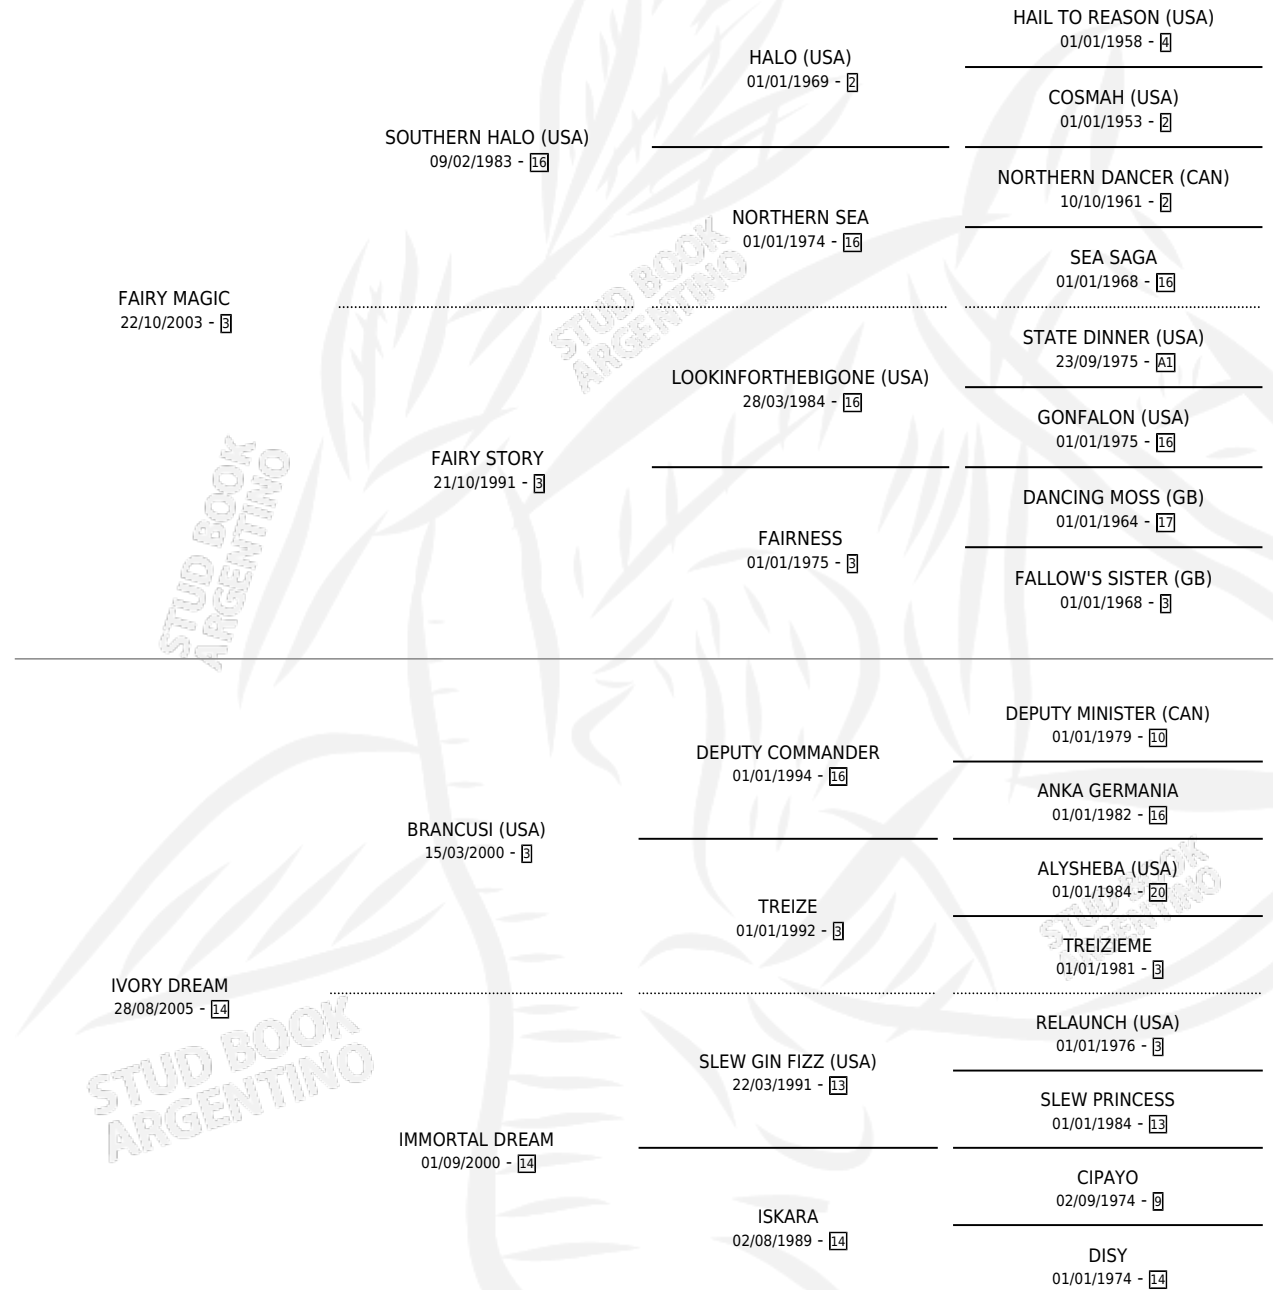

IVORY GIRL

por FAIRY MAGIC y IVORY DREAM por BRANCUSI (USA)

Argentina · Hembra · Tordillo · SP · 31/08/2010
Familia 14-c · Volumen 40

ESTADO

TIPIFICACIÓN SANGUÍNEA	X
TIPIFICACIÓN POR ADN	✓
PASAPORTE	✓
IDENTIFICACIÓN POR MICROCHIP	✓
REPRODUCTOR	X

Lugar de nacimiento: Orilla Del Monte

Criador: Orilla Del Monte

PEDIGREE

IVORY GIRL

Datos oficiales del Stud Book Argentino

Documento generado el 15/05/2026

studbook.org.ar