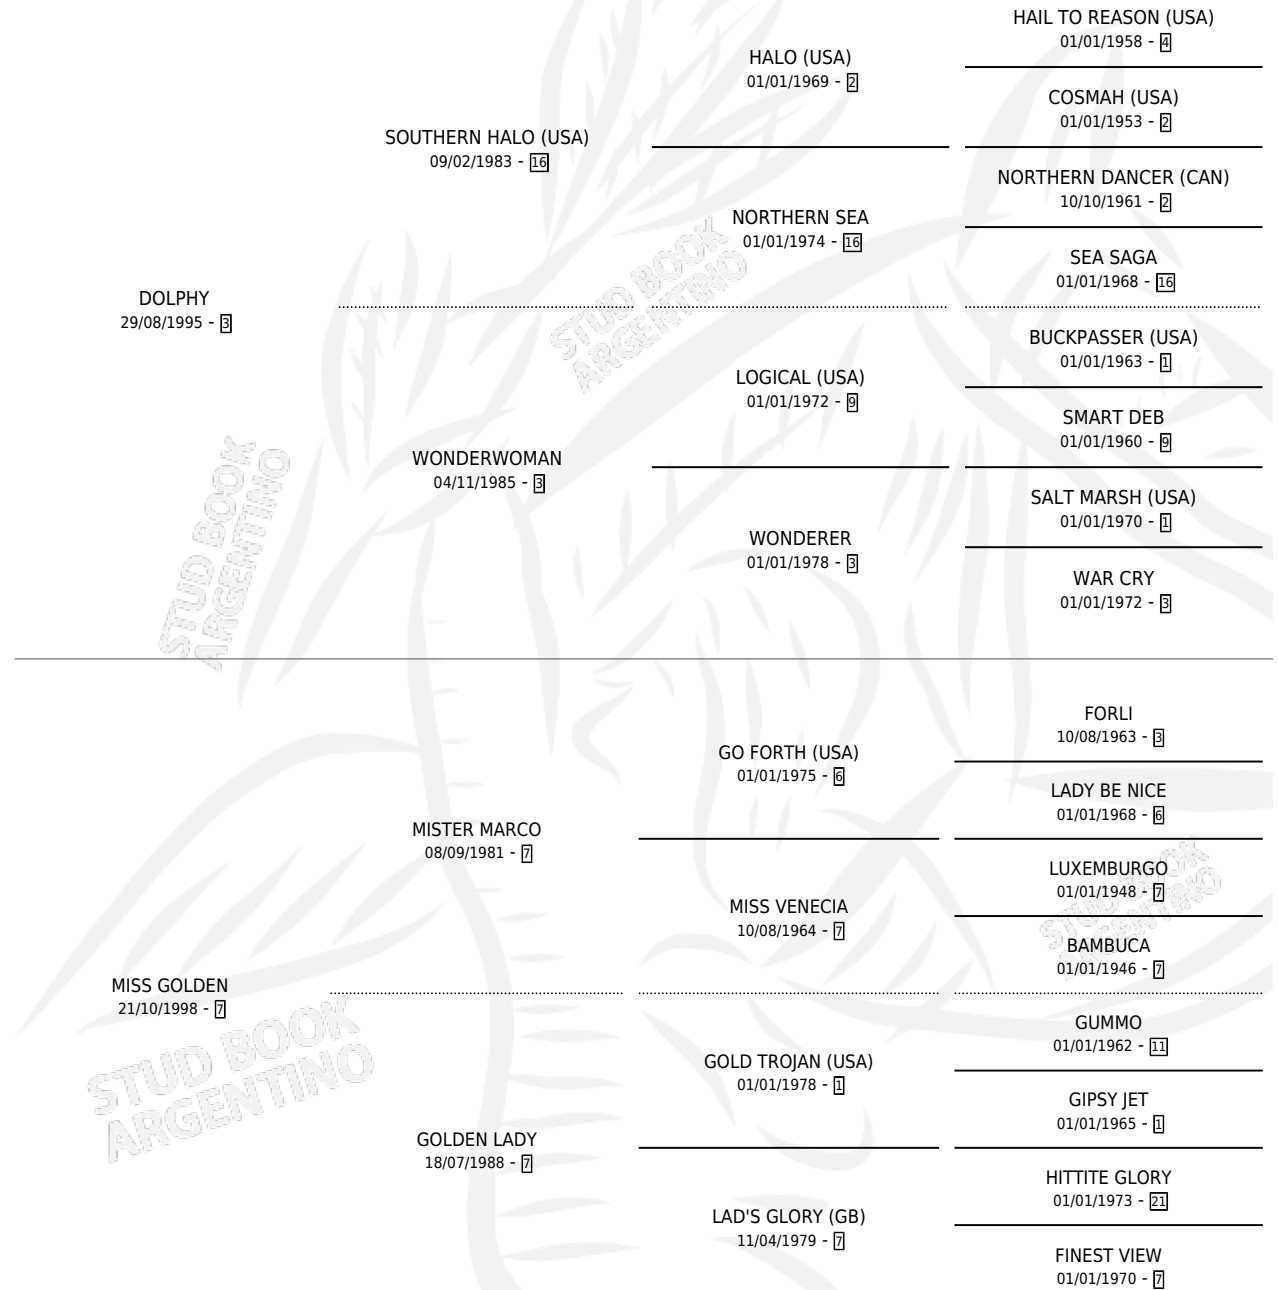

POR GOTICA

por DOLPHY y MISS GOLDEN por MISTER MARCO

Argentina · Hembra · Alazan · SP · 01/08/2010
Familia 7-d · Volumen 40

ESTADO

TIPIFICACIÓN SANGUÍNEA	X
TIPIFICACIÓN POR ADN	X
PASAPORTE	X
IDENTIFICACIÓN POR MICROCHIP	X
REPRODUCTOR	X

Lugar de nacimiento: Tattersall

Criador: Tattersall

PEDIGREE

POR GOTICA

Datos oficiales del Stud Book Argentino

Documento generado el 14/05/2026

studbook.org.ar