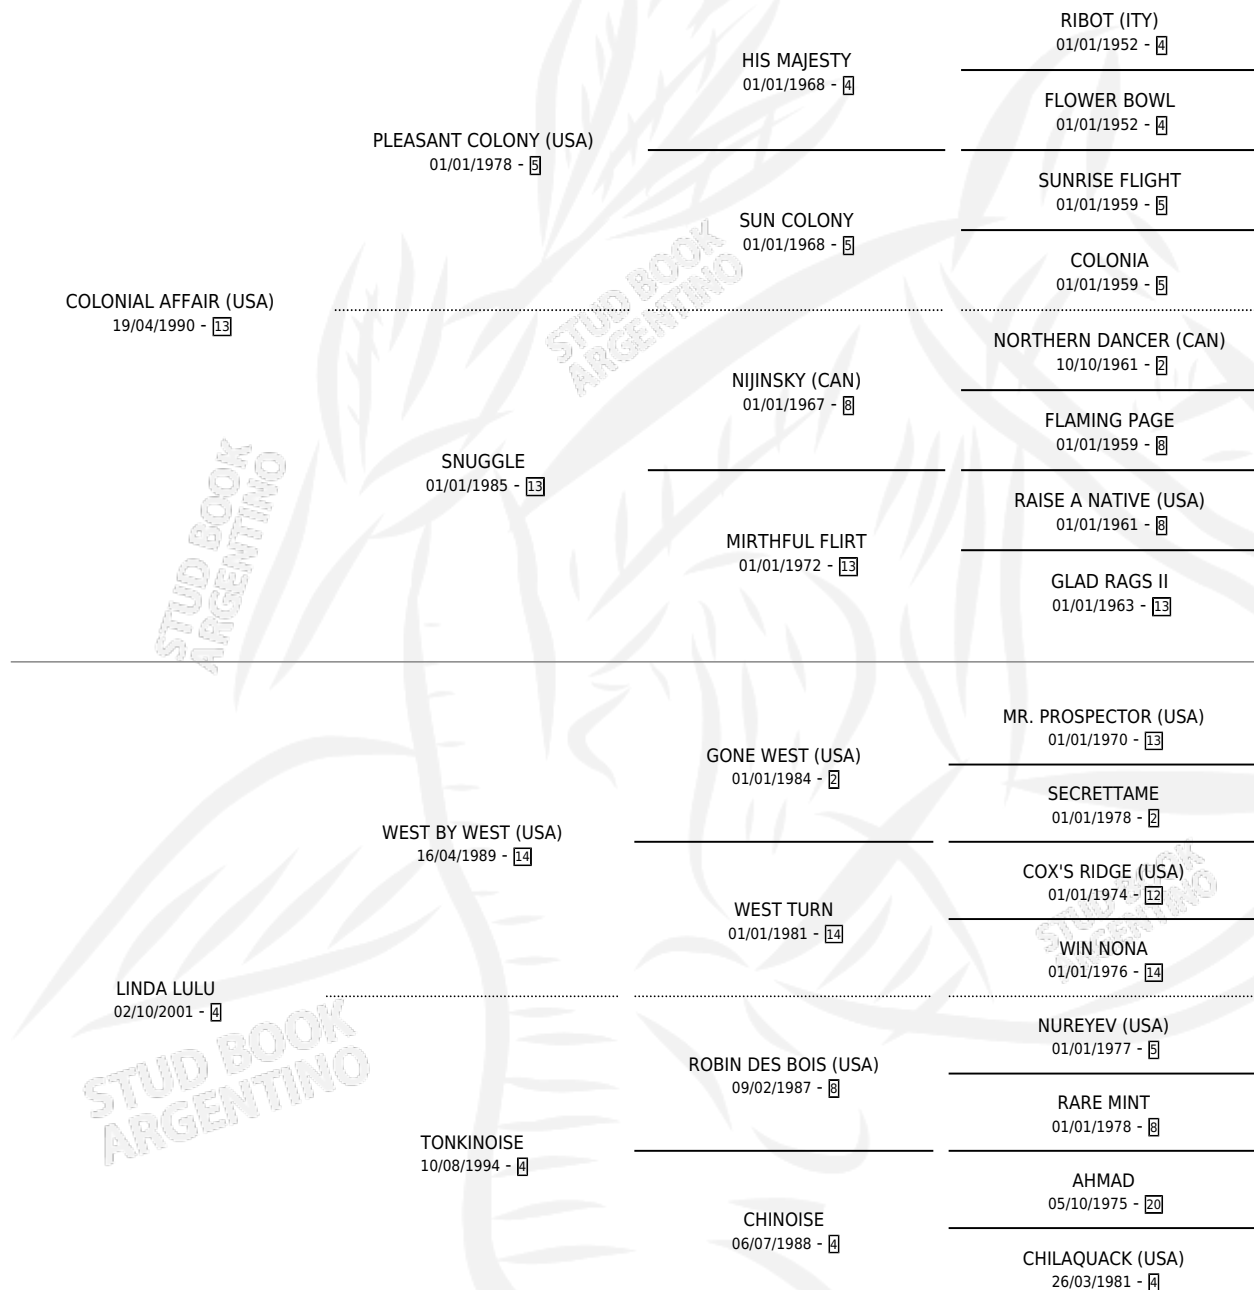

COLONIAL WEST

por COLONIAL AFFAIR (USA) y LINDA LULU por WEST BY WEST (USA)

Argentina · Macho · Zaino · SP · 06/08/2010
Familia 4-r · Volumen 40

ESTADO

TIPIFICACIÓN SANGUÍNEA	X
TIPIFICACIÓN POR ADN	✓
PASAPORTE	✓
IDENTIFICACIÓN POR MICROCHIP	✓
REPRODUCTOR	X

Lugar de nacimiento: El Paraiso

Criador: Sin dato

PEDIGREE