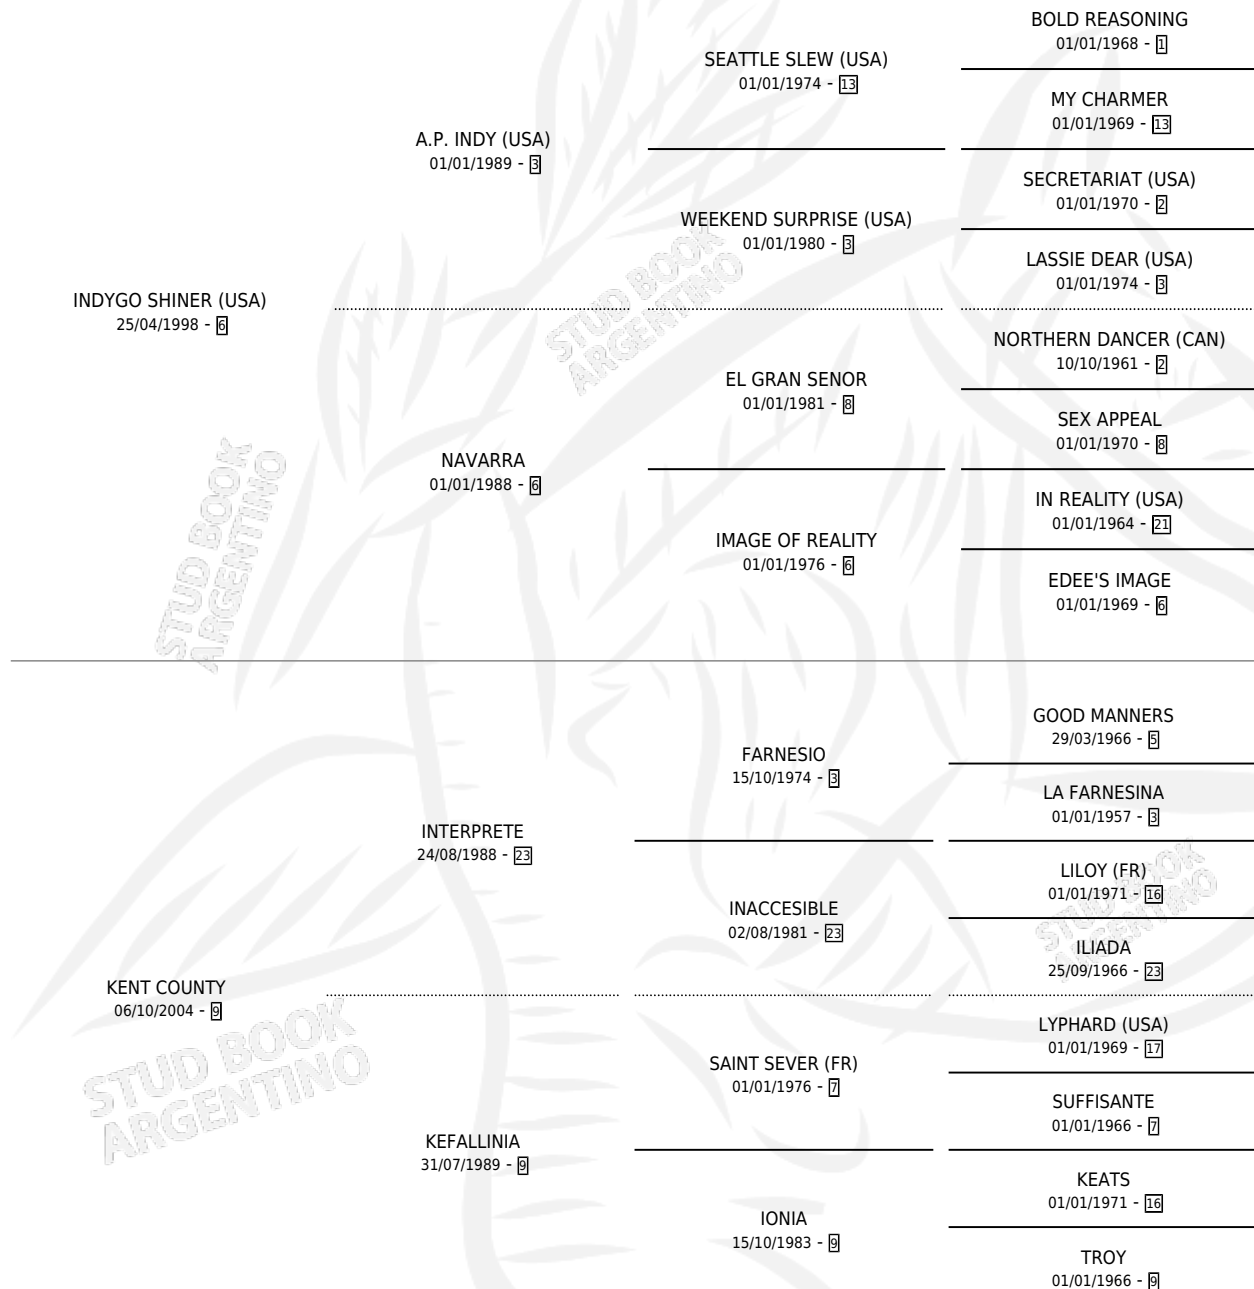

UMA SHINE

por **INDYGO SHINER (USA)** y **KENT COUNTY** por **INTERPRETE**

Argentina · Hembra · Zaino · SP · 20/08/2010
Familia 9-g · Volumen 40

ESTADO

TIPIFICACIÓN SANGUÍNEA	X
TIPIFICACIÓN POR ADN	✓
PASAPORTE	✓
IDENTIFICACIÓN POR MICROCHIP	✓
REPRODUCTOR	✓

Lugar de nacimiento: Equipraxis
Criador: La Rubeta

~

HIJOS

	MACHOS	HEMBRAS
1 NACIERON	0	1
SIN ACTUACIONES		

PEDIGREE

CAMPAÑA

Solo carreras oficiales de Argentina

POR EDAD