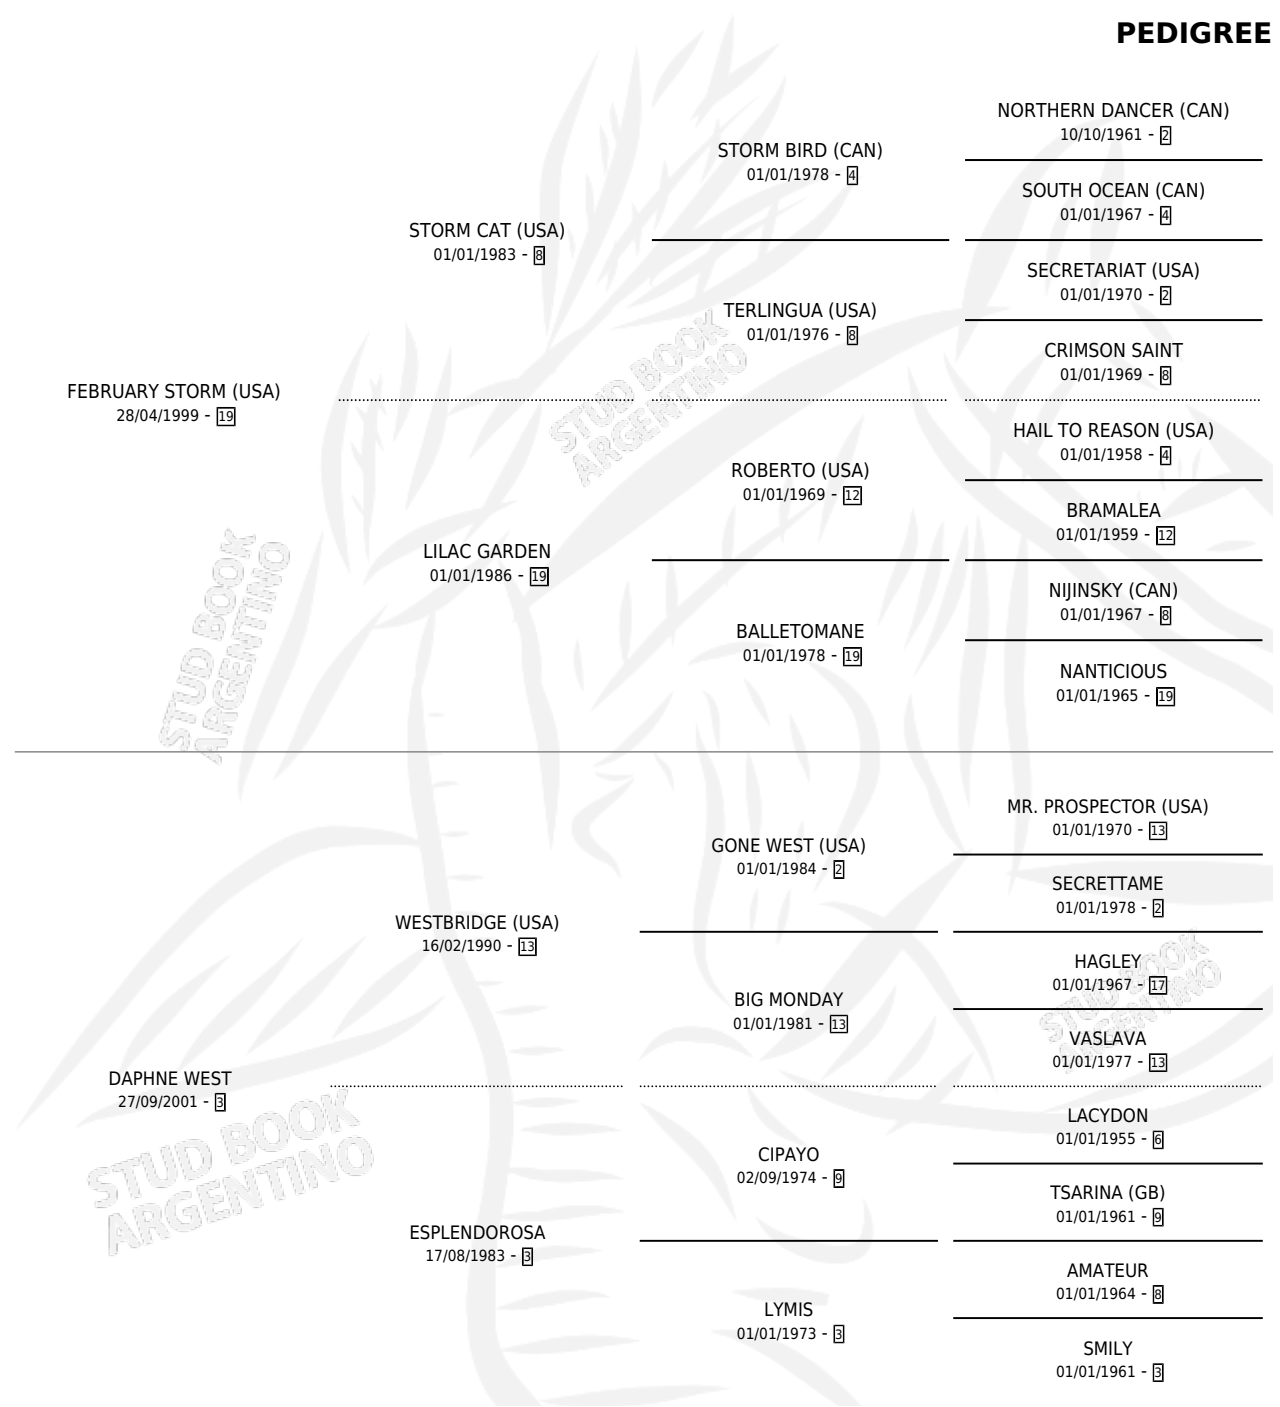

DAPHNE'S STORM

por FEBRUARY STORM (USA) y DAPHNE WEST por WESTBRIDGE (USA)

Argentina · Hembra · Alazan · SP · 08/08/2010
Familia 3-c · Volumen 40

ESTADO

TIPIFICACIÓN SANGUÍNEA	X
TIPIFICACIÓN POR ADN	✓
PASAPORTE	✓
IDENTIFICACIÓN POR MICROCHIP	✓
REPRODUCTOR	✓

Lugar de nacimiento: Dilu
Criador: Dilu

PEDIGREE

CAMPAÑA

Solo carreras oficiales de Argentina

POR EDAD

EDAD	CC	1°	2°	3°	4°	5°	NP	CLC	CLG	CLCG1	CLGG1	IMPORTE	GANANCIA / CC
4 AÑOS	4	0	0	0	0	0	4	0	0	0	0	\$0	\$0
5 AÑOS	10	0	1	0	0	1	8	0	0	0	0	\$26,000	\$2,600
TOTALES	14	0	1	0	0	1	12	0	0	0	0	\$26,000	\$1,857
%		0.0%	7.1%	0.0%	0.0%	7.1%	85.7%	0.0%	0.0%	0.0%	0.0%		

Placés en La Plata en 14 carreras disputadas.

POR DISTANCIA

HIPODROMO	CC	1°	2°	3°	4°	5°	NP	CLC	CLG	CLCG1	CLGG1	IMPORTE
LA PLATA	14	0	1	0	0	1	12	0	0	0	0	\$26,000
1400 MTS	9	0	1	0	0	1	7	0	0	0	0	\$21,840
1500 MTS	2	0	0	0	0	0	2	0	0	0	0	\$4,160
1200 MTS	1	0	0	0	0	0	1	0	0	0	0	\$0
1600 MTS	1	0	0	0	0	0	1	0	0	0	0	\$0
1300 MTS	1	0	0	0	0	0	1	0	0	0	0	\$0