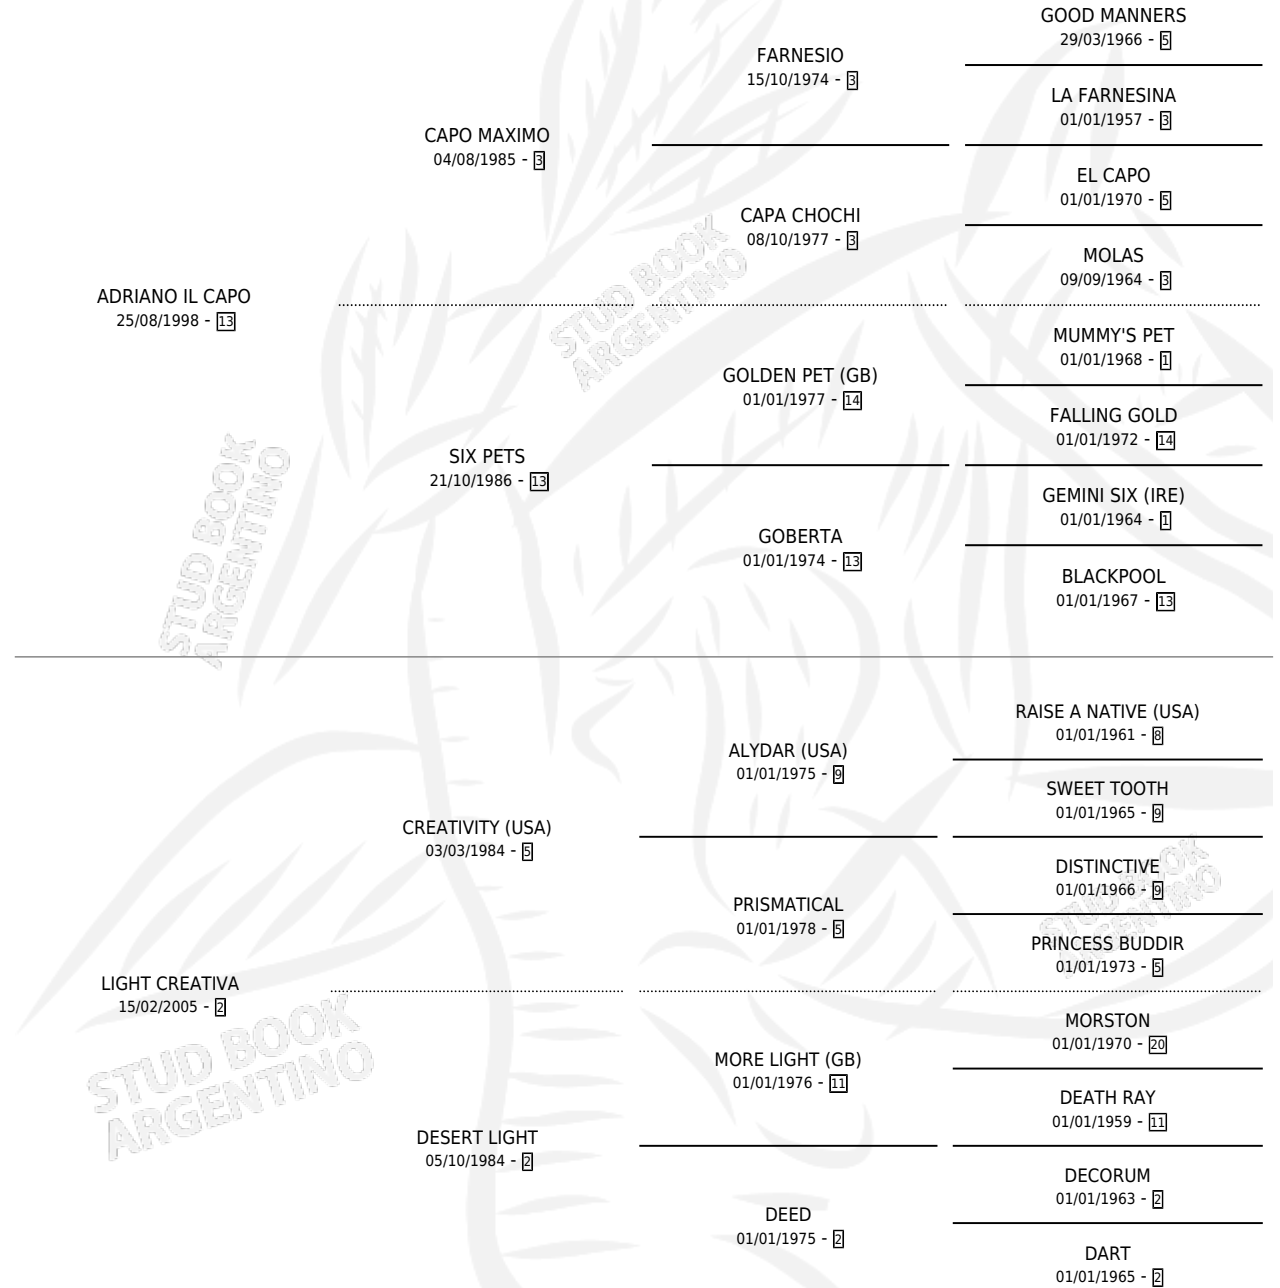

LIGHT CAP

por **ADRIANO IL CAPO** y **LIGHT CREATIVA** por **CREATIVITY (USA)**

Argentina · Hembra · Alazan · SP · 28/07/2010
Familia 2-u · Volumen 40

ESTADO

TIPIFICACIÓN SANGUÍNEA	X
TIPIFICACIÓN POR ADN	✓
PASAPORTE	X
IDENTIFICACIÓN POR MICROCHIP	✓
REPRODUCTOR	X

Lugar de nacimiento: Los Mimbres

Criador: Los Mimbres

PEDIGREE

LIGHT CAP

Datos oficiales del Stud Book Argentino

Documento generado el 04/05/2026

studbook.org.ar