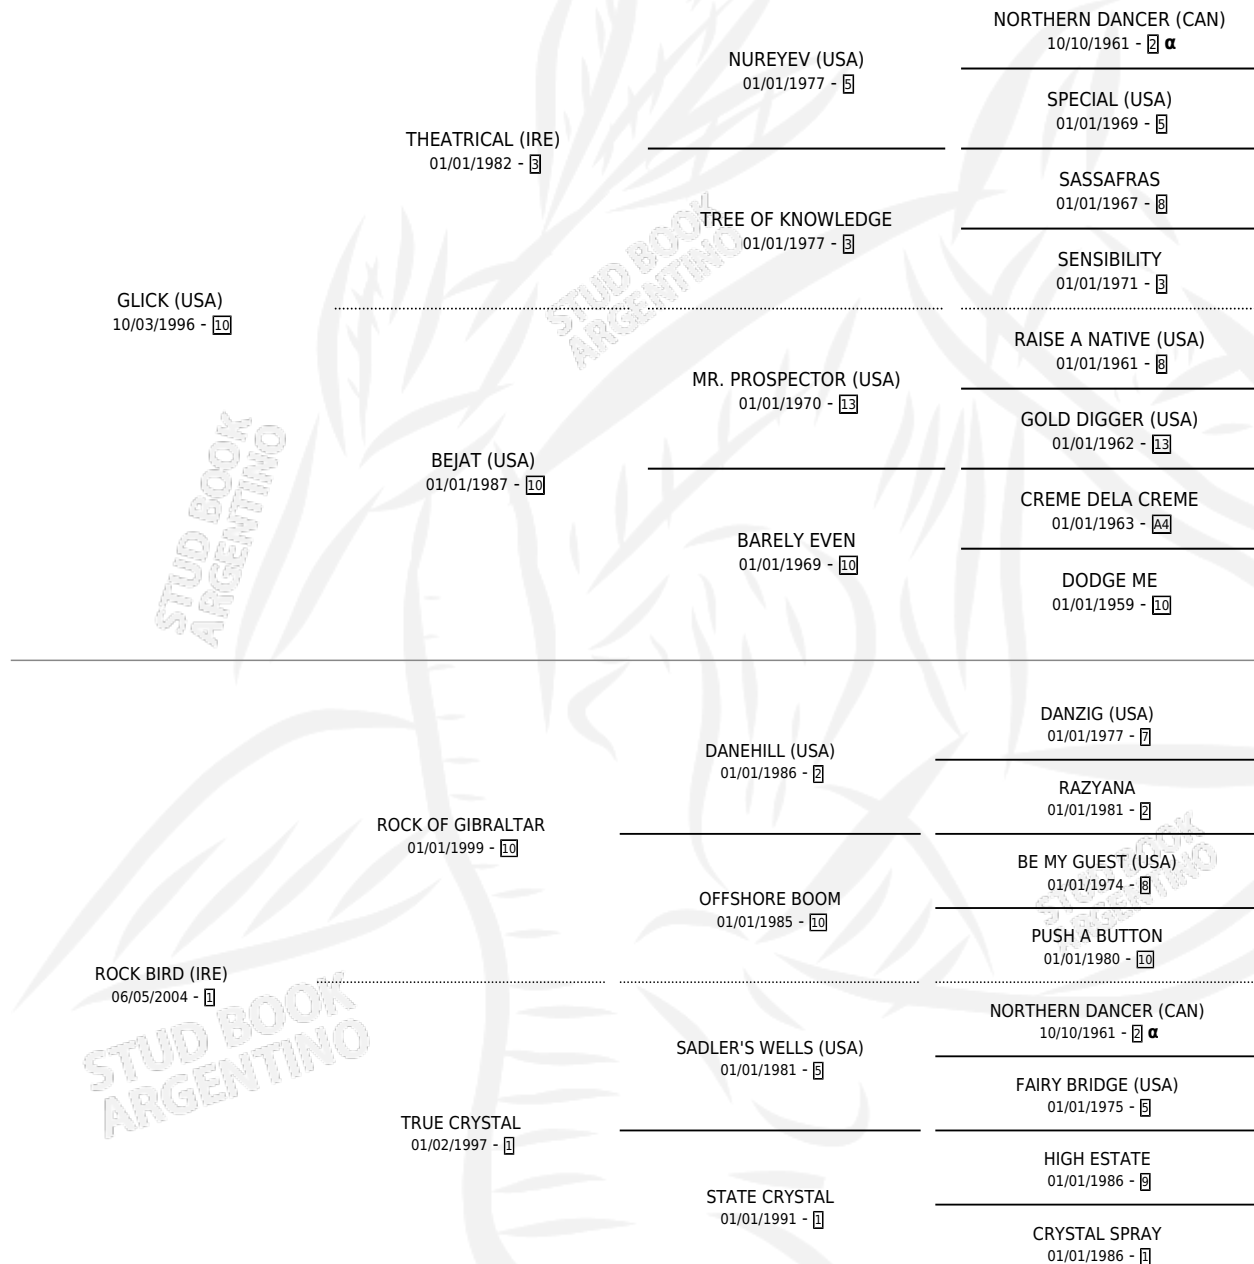

ROCK AND POP

por GLICK (USA) y ROCK BIRD (IRE) por ROCK OF GIBRALTAR

Argentina · Hembra · Zaino · SP · 15/08/2010
Familia 1-s · Volumen 40

ESTADO

TIPIFICACIÓN SANGUÍNEA	X
TIPIFICACIÓN POR ADN	✓
PASAPORTE	✓
IDENTIFICACIÓN POR MICROCHIP	✓
REPRODUCTOR	X

Lugar de nacimiento: Dilu
Criador: Dilu

PEDIGREE

INBREEDING : α