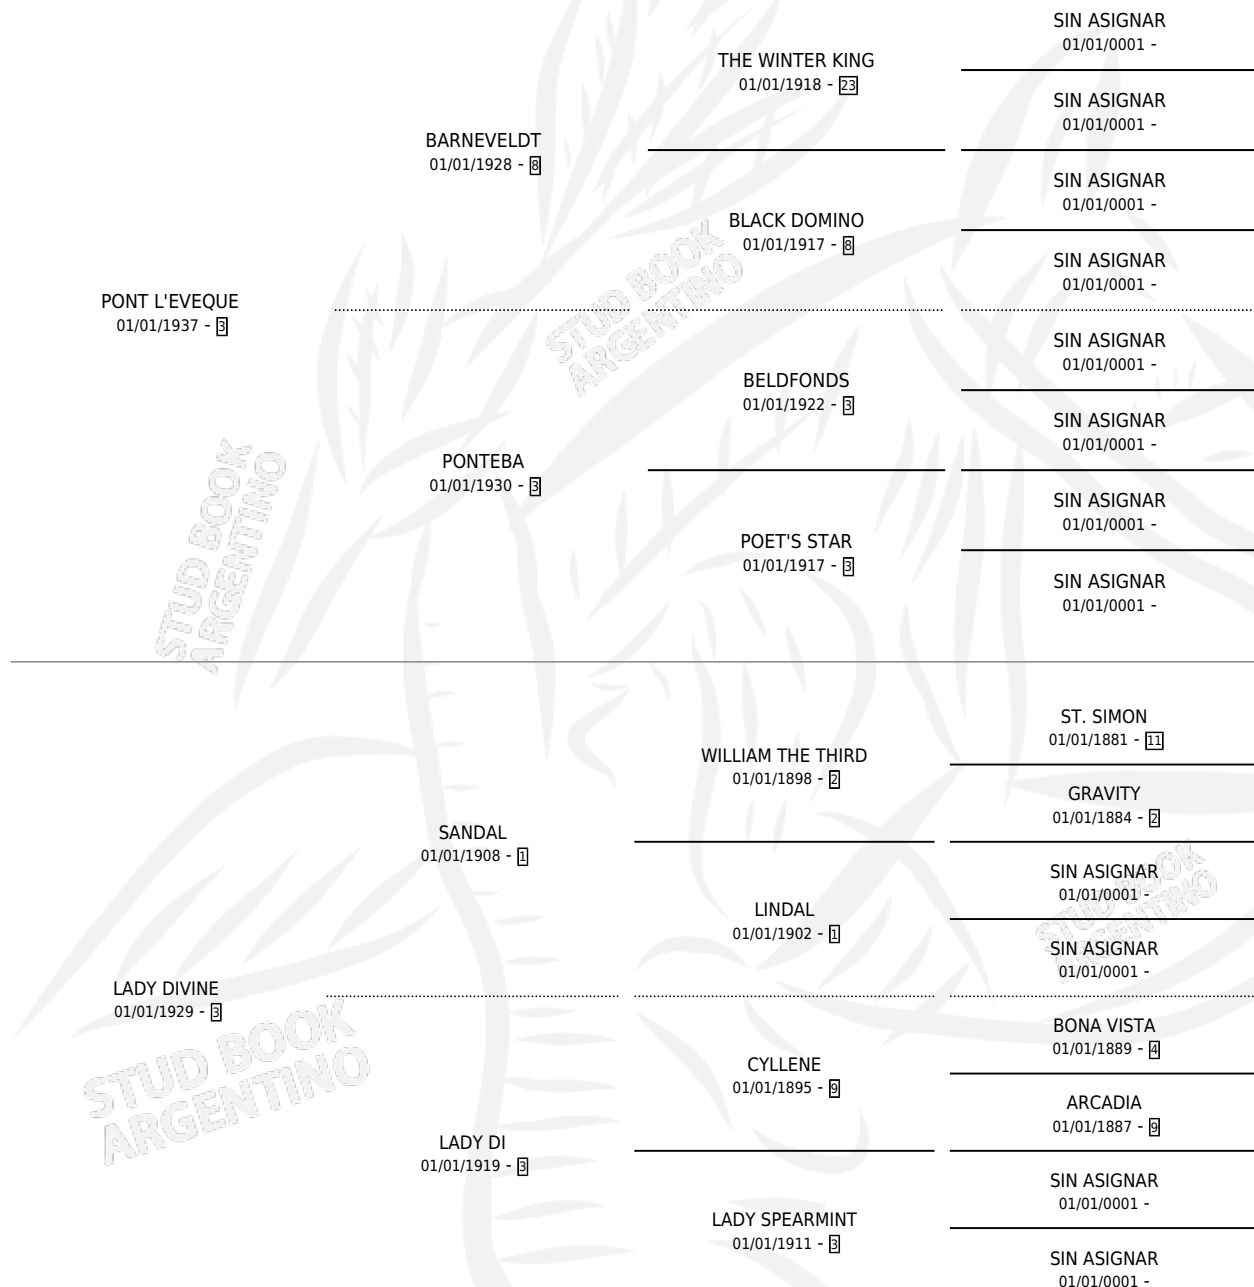

EMMY LYON

PEDIGREE

por PONT L'EVEQUE y LADY DIVINE por SANDAL

Argentina · Hembra · Alazan Tostado · SP · 01/01/1952
Familia 3-f · Volumen 21

ESTADO

TIPIFICACIÓN SANGUÍNEA	X
TIPIFICACIÓN POR ADN	X
PASAPORTE	X
IDENTIFICACIÓN POR MICROCHIP	X
REPRODUCTOR	X

Lugar de nacimiento: Campo particular

Criador: Sin dato

~

HIJOS

	MACHOS	HEMBRAS
1 NACIERON	0	1
SIN ACTUACIONES		

EMMY LYON

Datos oficiales del Stud Book Argentino

Documento generado el 05/05/2026