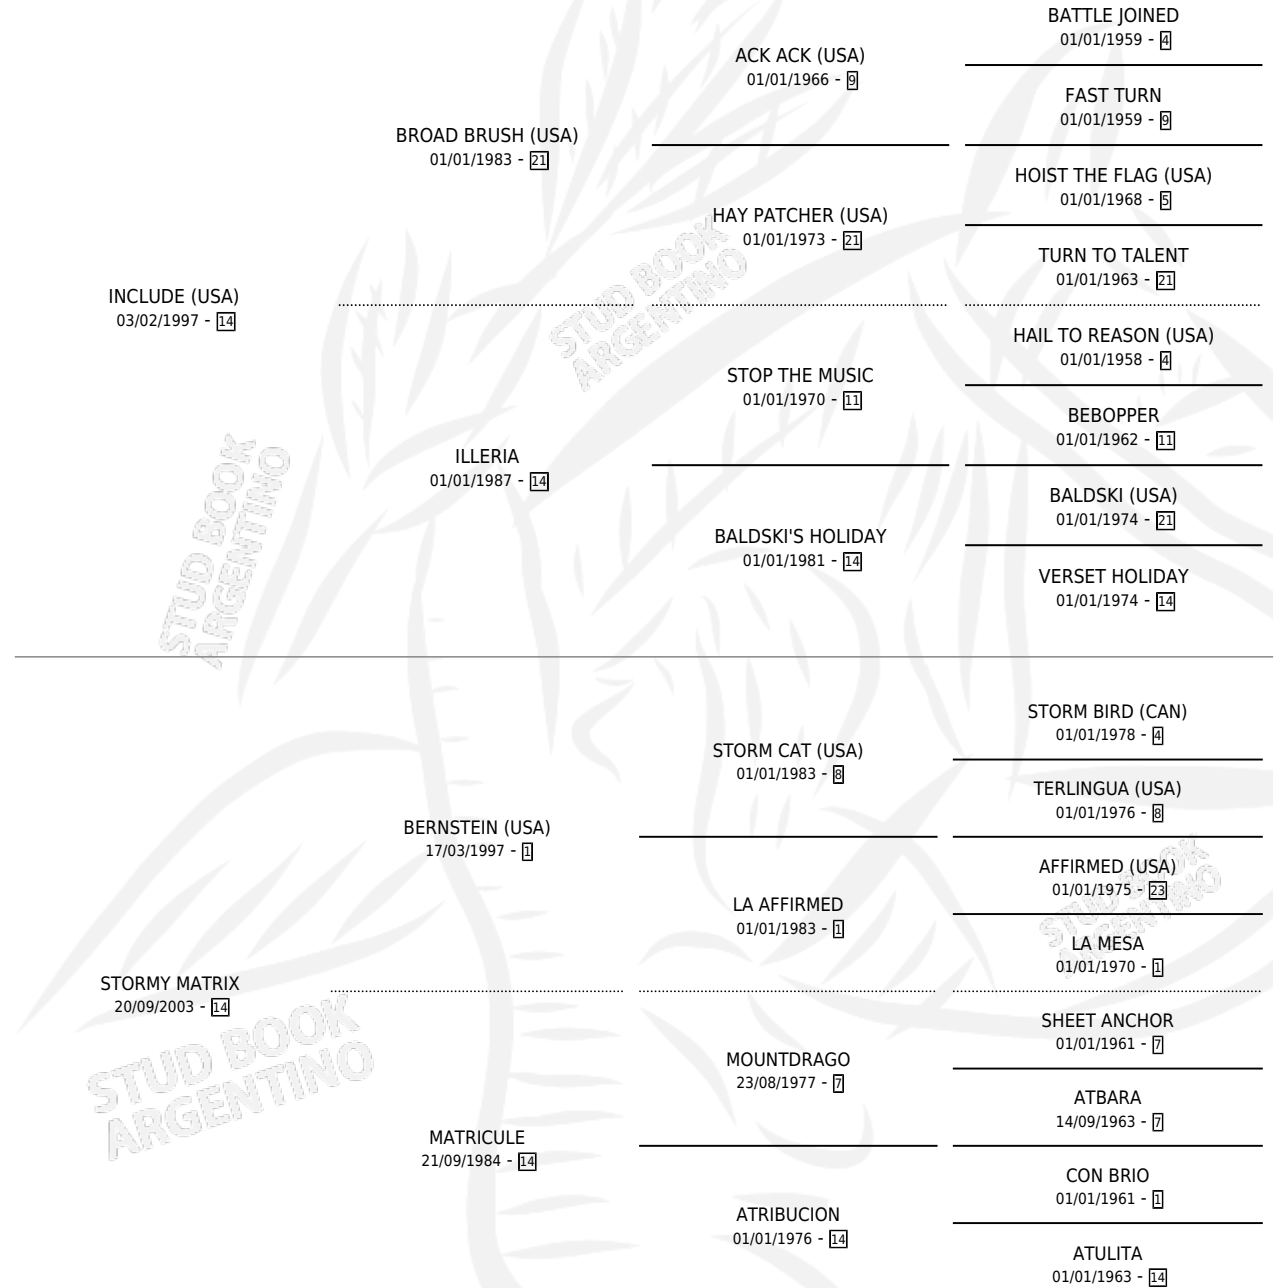

MATRERO INC

por **INCLUDE (USA)** y **STORMY MATRIX** por **BERNSTEIN (USA)**

Argentina · Macho · Zaino · SP · 23/08/2010
Familia 14-a · Volumen 40

ESTADO

TIPIFICACIÓN SANGUÍNEA	X
TIPIFICACIÓN POR ADN	✓
PASAPORTE	✓
IDENTIFICACIÓN POR MICROCHIP	✓
REPRODUCTOR	X

Lugar de nacimiento: La Biznaga
Criador: La Biznaga

PEDIGREE