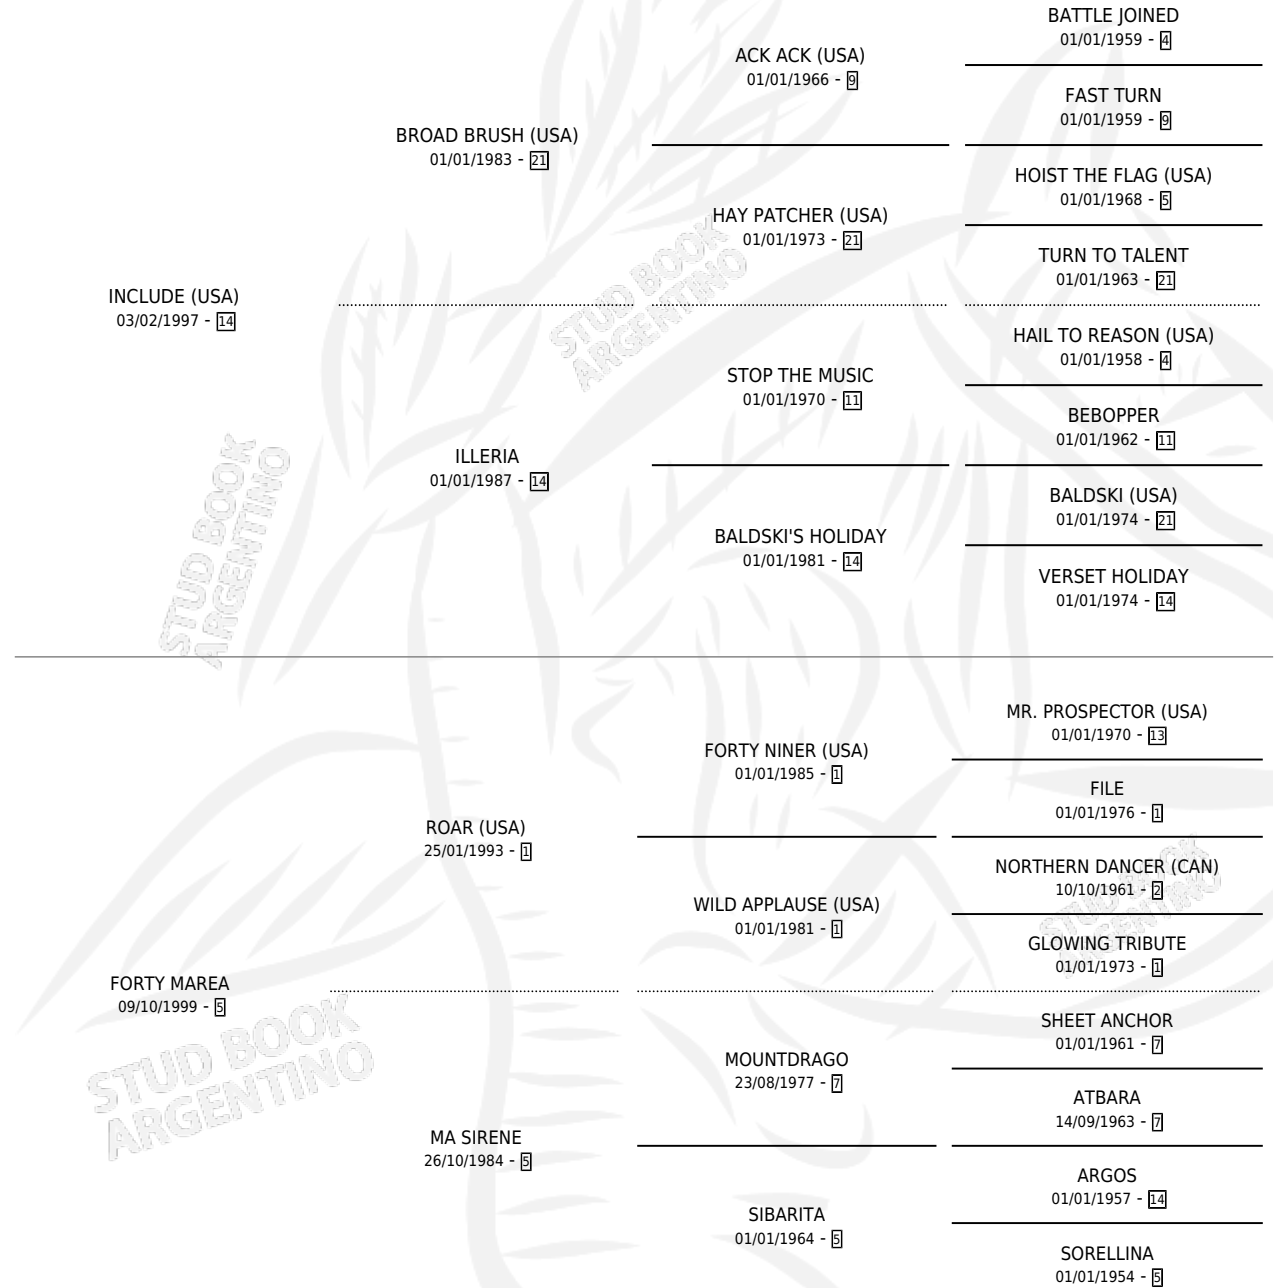

MARGA INC

por **INCLUDE (USA)** y **FORTY MAREA** por **ROAR (USA)**

Argentina · Hembra · Zaino · SP · 24/08/2010
Familia 5-g · Volumen 40

ESTADO

TIPIFICACIÓN SANGUÍNEA	X
TIPIFICACIÓN POR ADN	✓
PASAPORTE	✓
IDENTIFICACIÓN POR MICROCHIP	✓
REPRODUCTOR	X

Lugar de nacimiento: La Biznaga

Criador: La Biznaga

PEDIGREE

CAMPAÑA

Solo carreras oficiales de Argentina

POR EDAD

EDAD	CC	1°	2°	3°	4°	5°	NP	CLC	CLG	CLCG1	CLGG1	IMPORTE	GANANCIA / CC
3 AÑOS	1	0	0	0	0	0	1	0	0	0	0	\$0	\$0
4 AÑOS	1	0	0	0	0	0	1	0	0	0	0	\$0	\$0
TOTALES	2	0	0	0	0	0	2	0	0	0	0	\$0	\$0
%		0.0%	0.0%	0.0%	0.0%	0.0%	100%	0.0%	0.0%	0.0%	0.0%		