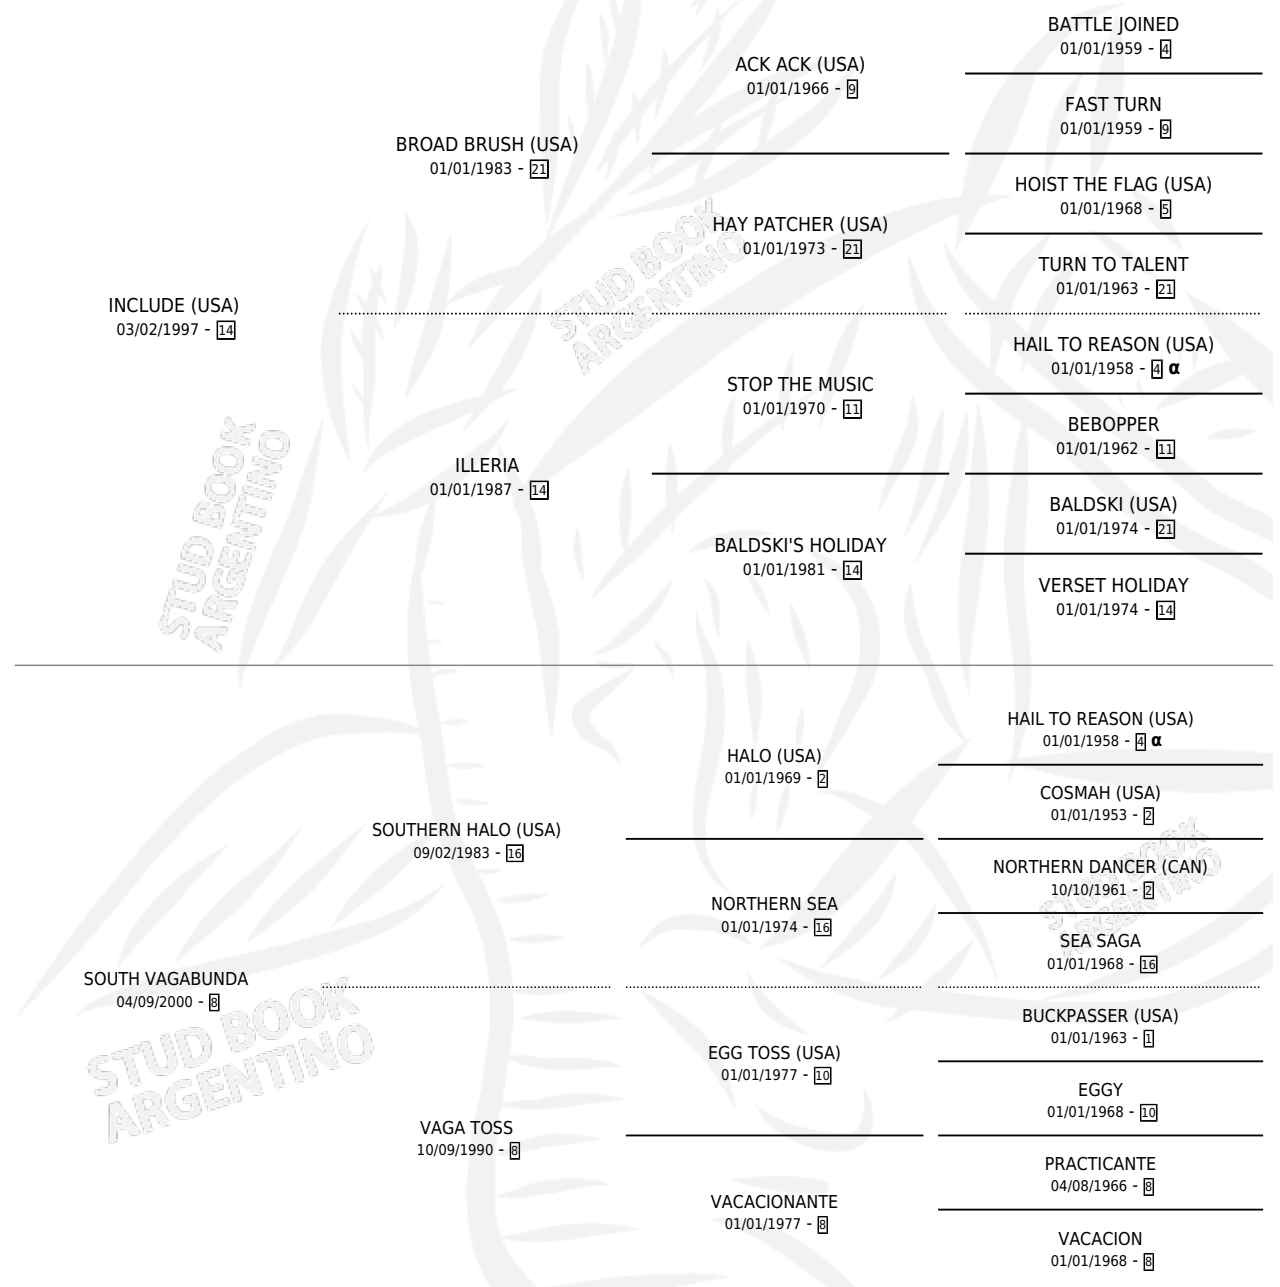

VAREADOR INC

por **INCLUDE (USA)** y **SOUTH VAGABUNDA** por **SOUTHERN HALO (USA)**

Argentina · Macho · Zaino · SP · 25/08/2010
Familia 8-j · Volumen 40

ESTADO

TIPIFICACIÓN SANGUÍNEA	X
TIPIFICACIÓN POR ADN	✓
PASAPORTE	✓
IDENTIFICACIÓN POR MICROCHIP	✓
REPRODUCTOR	✓

Lugar de nacimiento: La Biznaga
Criador: La Biznaga

~

HIJOS

	MACHOS	HEMBRAS
14 NACIERON	9	5
8 CORRIERON	5	3
4 GANARON	3	1
0 GANADORES CL	0 GANADORES GR	0 GANADORES G1

PEDIGREE

INBREEDING : α

CAMPAÑA

Solo carreras oficiales de Argentina