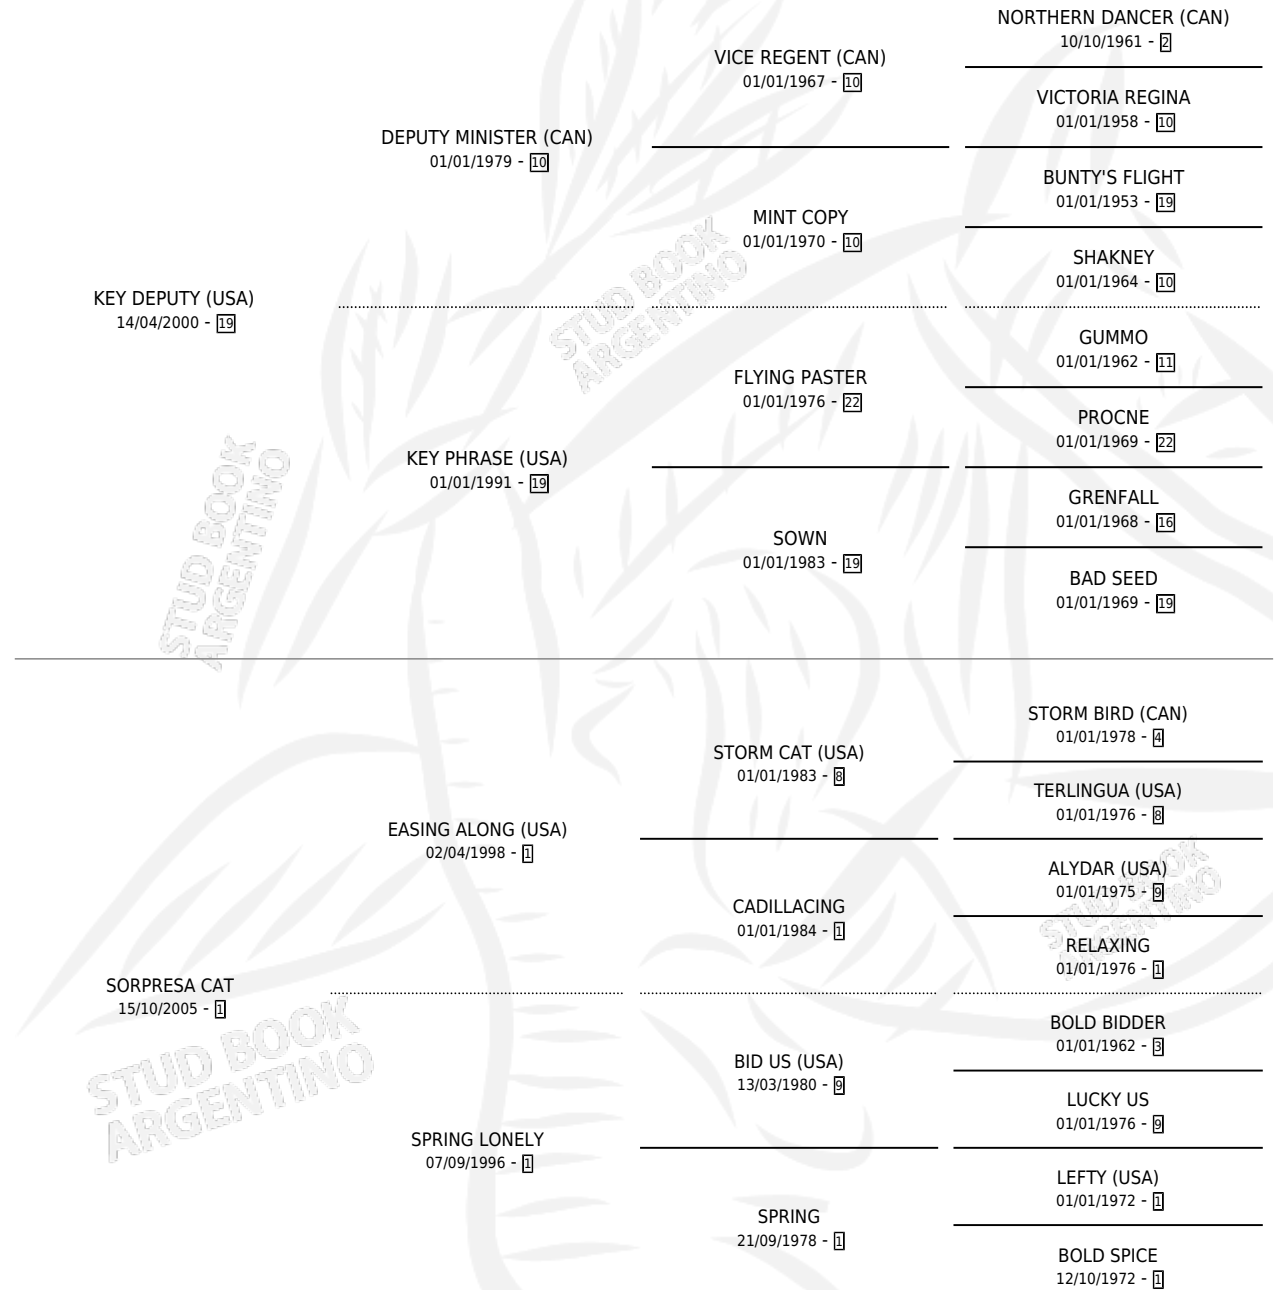

SORPRESIVA KEY

por **KEY DEPUTY (USA)** y **SORPRESA CAT** por **EASING ALONG (USA)**

Argentina · Hembra · Zaino · SP · 21/08/2010
Familia 1-n · Volumen 40

ESTADO

TIPIFICACIÓN SANGUÍNEA	X
TIPIFICACIÓN POR ADN	✓
PASAPORTE	✓
IDENTIFICACIÓN POR MICROCHIP	✓
REPRODUCTOR	✓

Lugar de nacimiento: El Alfalar
Criador: El Alfalar

~

HIJOS

	MACHOS	HEMBRAS
8 NACIERON	5	3
4 CORRIERON	3	1
2 GANARON	2	0
0 GANADORES CL	0 GANADORES GR	0 GANADORES G1

PEDIGREE

CAMPAÑA

Solo carreras oficiales de Argentina