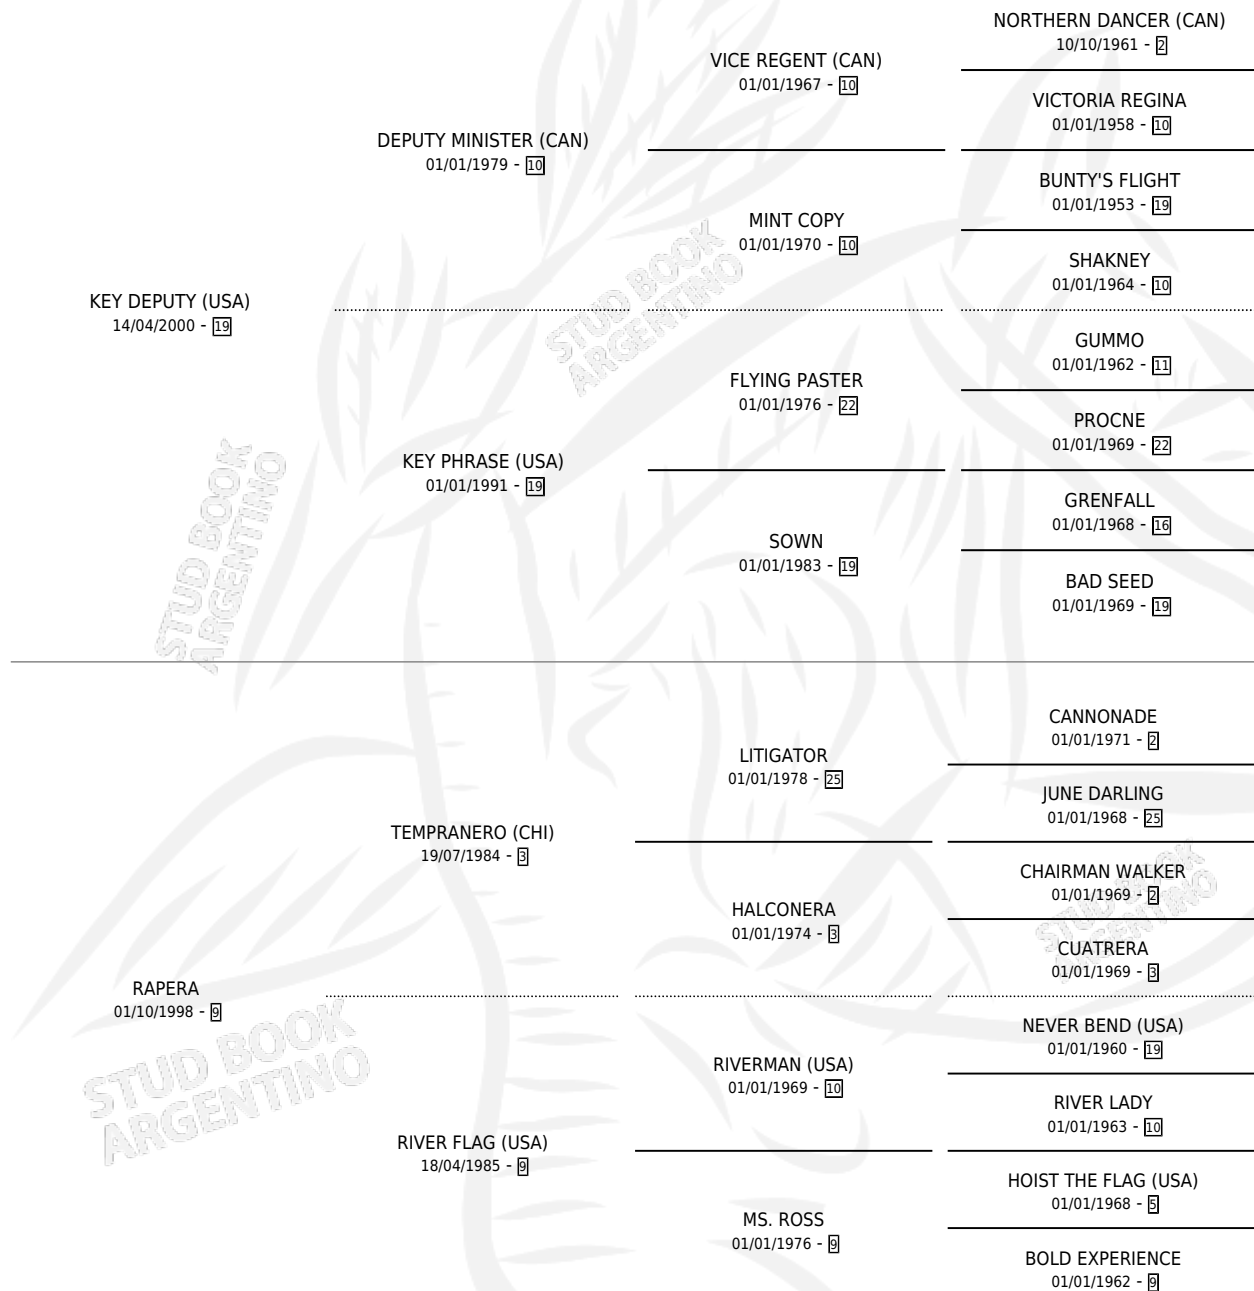

HARLEM KEY

por **KEY DEPUTY (USA)** y **RAPERA** por **TEMPRANERO (CHI)**

Argentina · Macho · Alazan · SP · 23/08/2010
Familia 9-b · Volumen 40

ESTADO

TIPIFICACIÓN SANGUÍNEA	X
TIPIFICACIÓN POR ADN	✓
PASAPORTE	✓
IDENTIFICACIÓN POR MICROCHIP	✓
REPRODUCTOR	X

Lugar de nacimiento: El Alfalar

Criador: El Alfalar

PEDIGREE

~

CAMPAÑA

Solo carreras oficiales de Argentina

POR EDAD

EDAD	CC	1°	2°	3°	4°	5°	NP	CLC	CLG	CLCG1	CLGG1	IMPORTE	GANANCIA / CC
2 AÑOS	7	2	1	0	4	0	0	5	1	0	0	\$191,600	\$27,371
3 AÑOS	6	1	0	0	1	2	2	4	0	0	0	\$68,300	\$11,383
4 AÑOS	4	0	0	0	0	2	2	0	0	0	0	\$7,200	\$1,800
5 AÑOS	1	0	0	0	0	0	1	0	0	0	0	\$0	\$0
TOTALES	18	3	1	0	5	4	5	9	1	0	0	\$267,100	\$14,839
%		16.7%	5.6%	0.0%	27.8%	22.2%	27.8%	50.0%	11.1%	0.0%	0.0%		