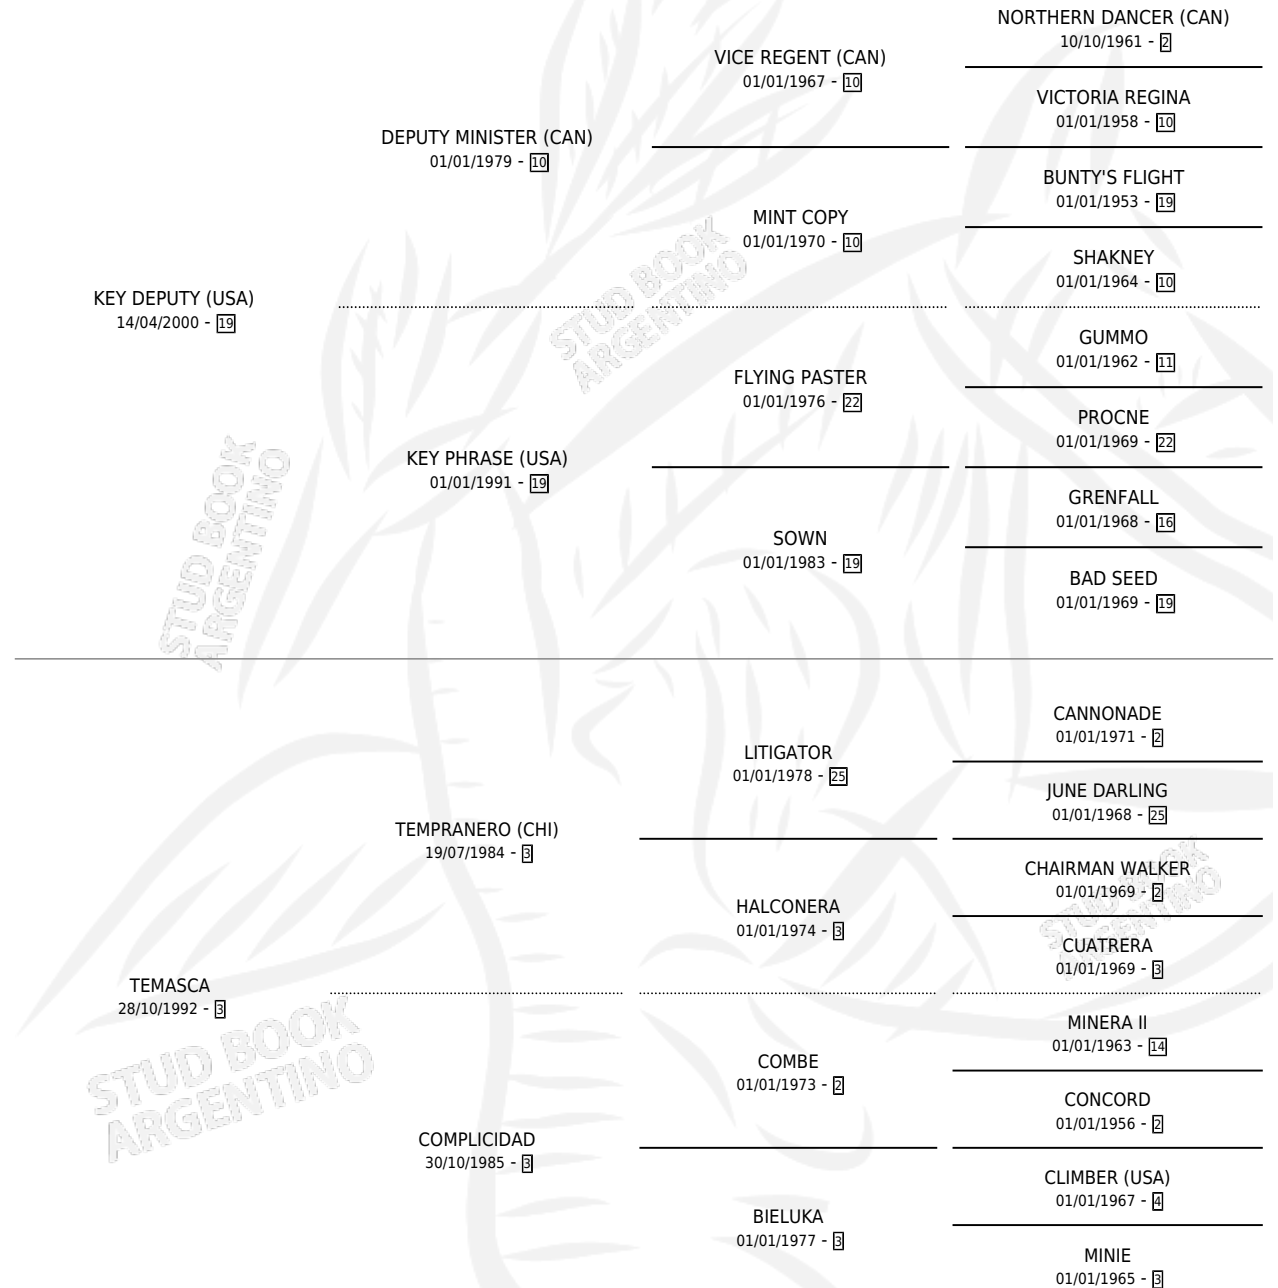

TEMAZCAL KEY

por KEY DEPUTY (USA) y TEMASCA por TEMPRANERO (CHI)

Argentina · Hembra · Zaino Doradillo · SP · 03/09/2010
Familia 3 · Volumen 40

ESTADO

TIPIFICACIÓN SANGUÍNEA	X
TIPIFICACIÓN POR ADN	✓
PASAPORTE	✓
IDENTIFICACIÓN POR MICROCHIP	✓
REPRODUCTOR	X

Lugar de nacimiento: El Alfalar

Criador: El Alfalar

PEDIGREE

TEMAZCAL KEY

Datos oficiales del Stud Book Argentino

Documento generado el 02/05/2026

studbook.org.ar