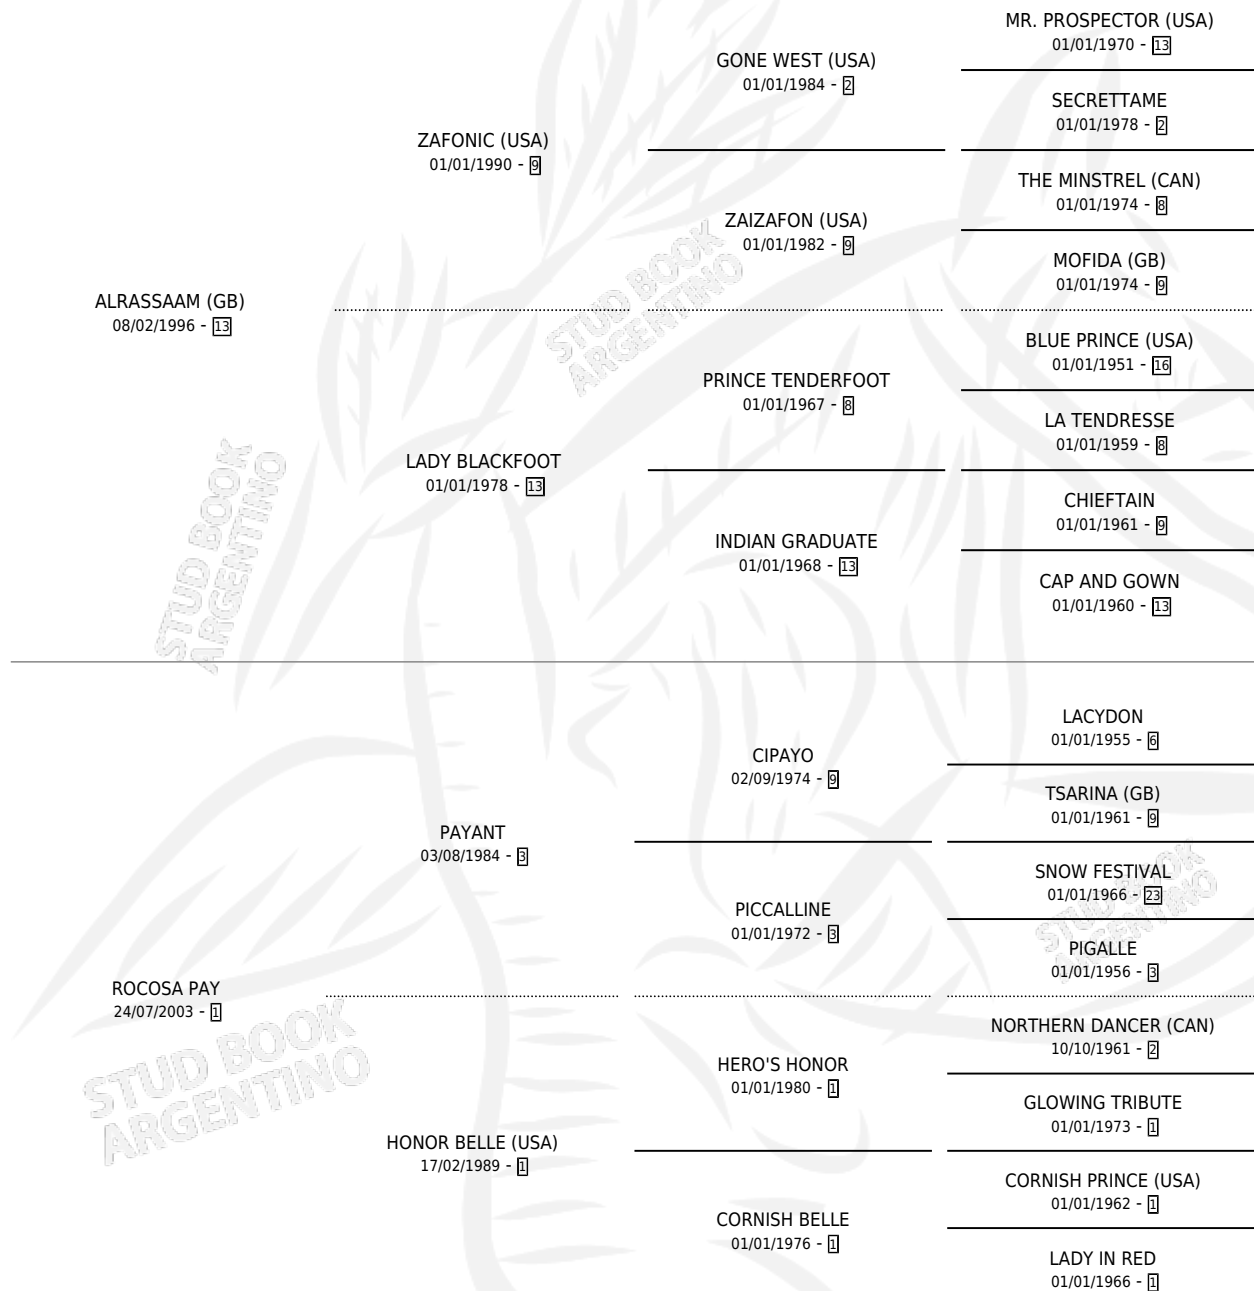

ROCALLOSA SAM

por **ALASSAAM (GB)** y **ROCOSA PAY** por **PAYANT**

Argentina · Hembra · Zaino · SP · 07/09/2010
Familia 1-l · Volumen 40

ESTADO

TIPIFICACIÓN SANGUÍNEA	X
TIPIFICACIÓN POR ADN	✓
PASAPORTE	✓
IDENTIFICACIÓN POR MICROCHIP	✓
REPRODUCTOR	X

Lugar de nacimiento: Caryjuan

Criador: Caryjuan

PEDIGREE

CAMPAÑA

Solo carreras oficiales de Argentina

POR EDAD

EDAD	CC	1°	2°	3°	4°	5°	NP	CLC	CLG	CLCG1	CLGG1	IMPORTE	GANANCIA / CC
3 AÑOS	5	0	0	0	0	0	5	0	0	0	0	\$0	\$0
4 AÑOS	2	0	0	0	0	0	2	0	0	0	0	\$0	\$0
TOTALES	7	0	0	0	0	0	7	0	0	0	0	\$0	\$0
%		0.0%	0.0%	0.0%	0.0%	0.0%	100%	0.0%	0.0%	0.0%	0.0%		