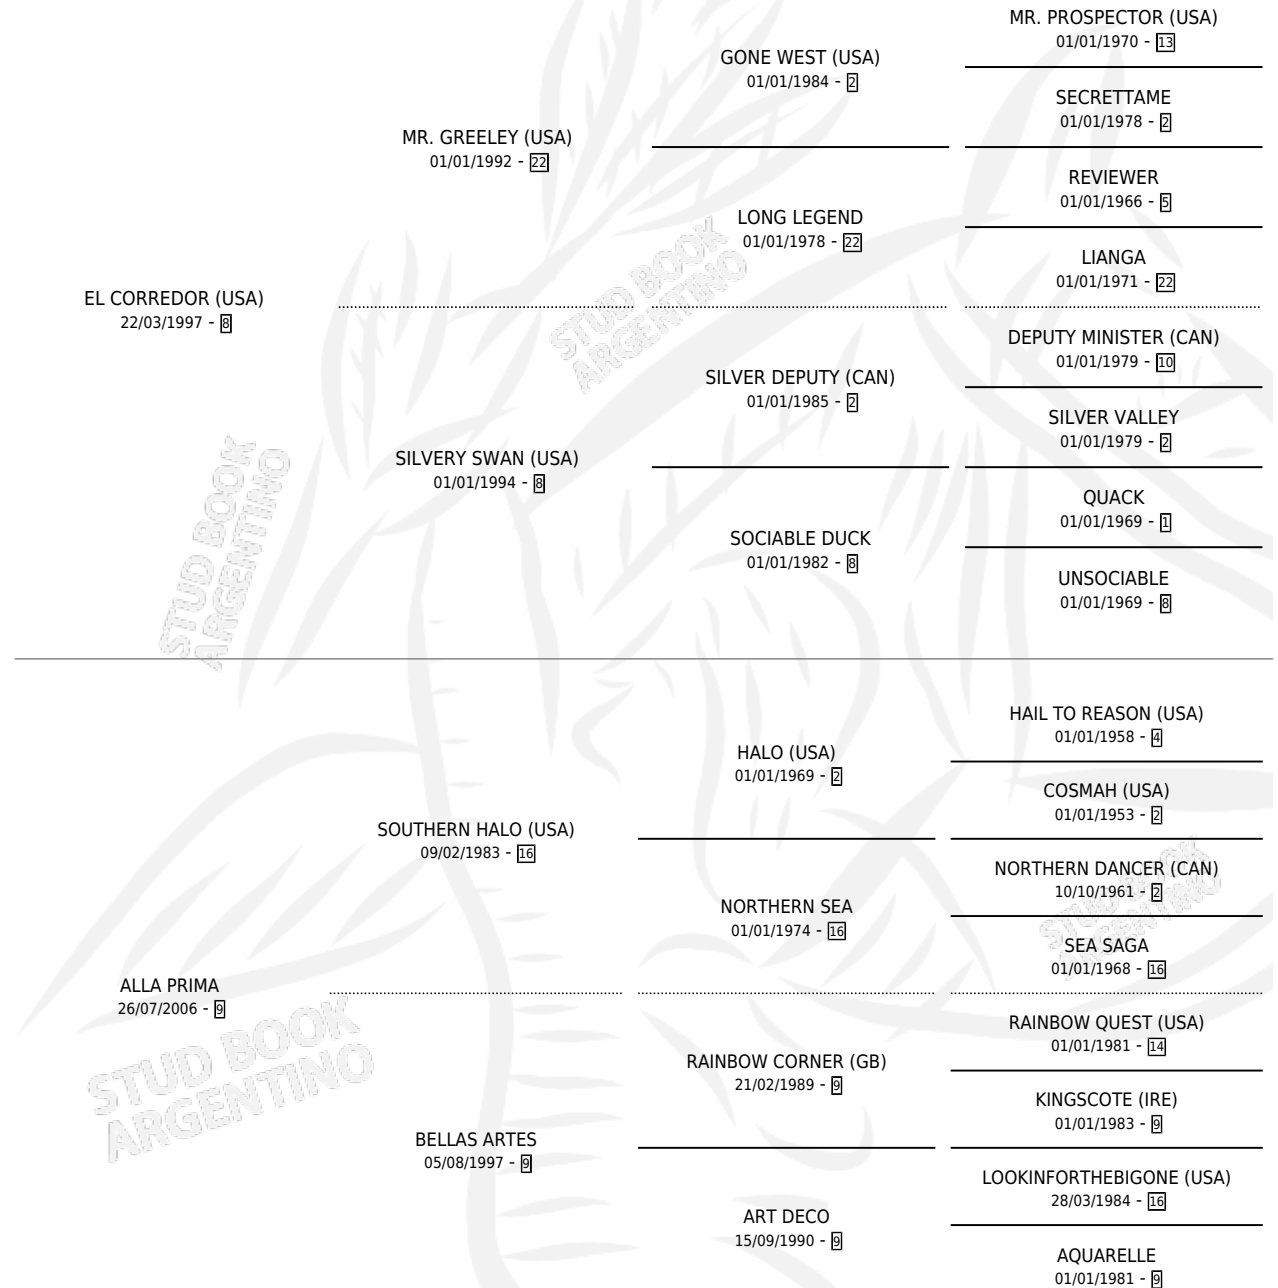

BRICOLAGE

por **EL CORREDOR (USA)** y **ALLA PRIMA** por **SOUTHERN HALO (USA)**

Argentina · Hembra · Zaino · SP · 03/08/2010
Familia 9-g · Volumen 40

ESTADO

TIPIFICACIÓN SANGUÍNEA	X
TIPIFICACIÓN POR ADN	X
PASAPORTE	X
IDENTIFICACIÓN POR MICROCHIP	X
REPRODUCTOR	X

Lugar de nacimiento: La Quebrada
Criador: La Quebrada

PEDIGREE

BRICOLAGE

Datos oficiales del Stud Book Argentino

Documento generado el 04/05/2026

studbook.org.ar