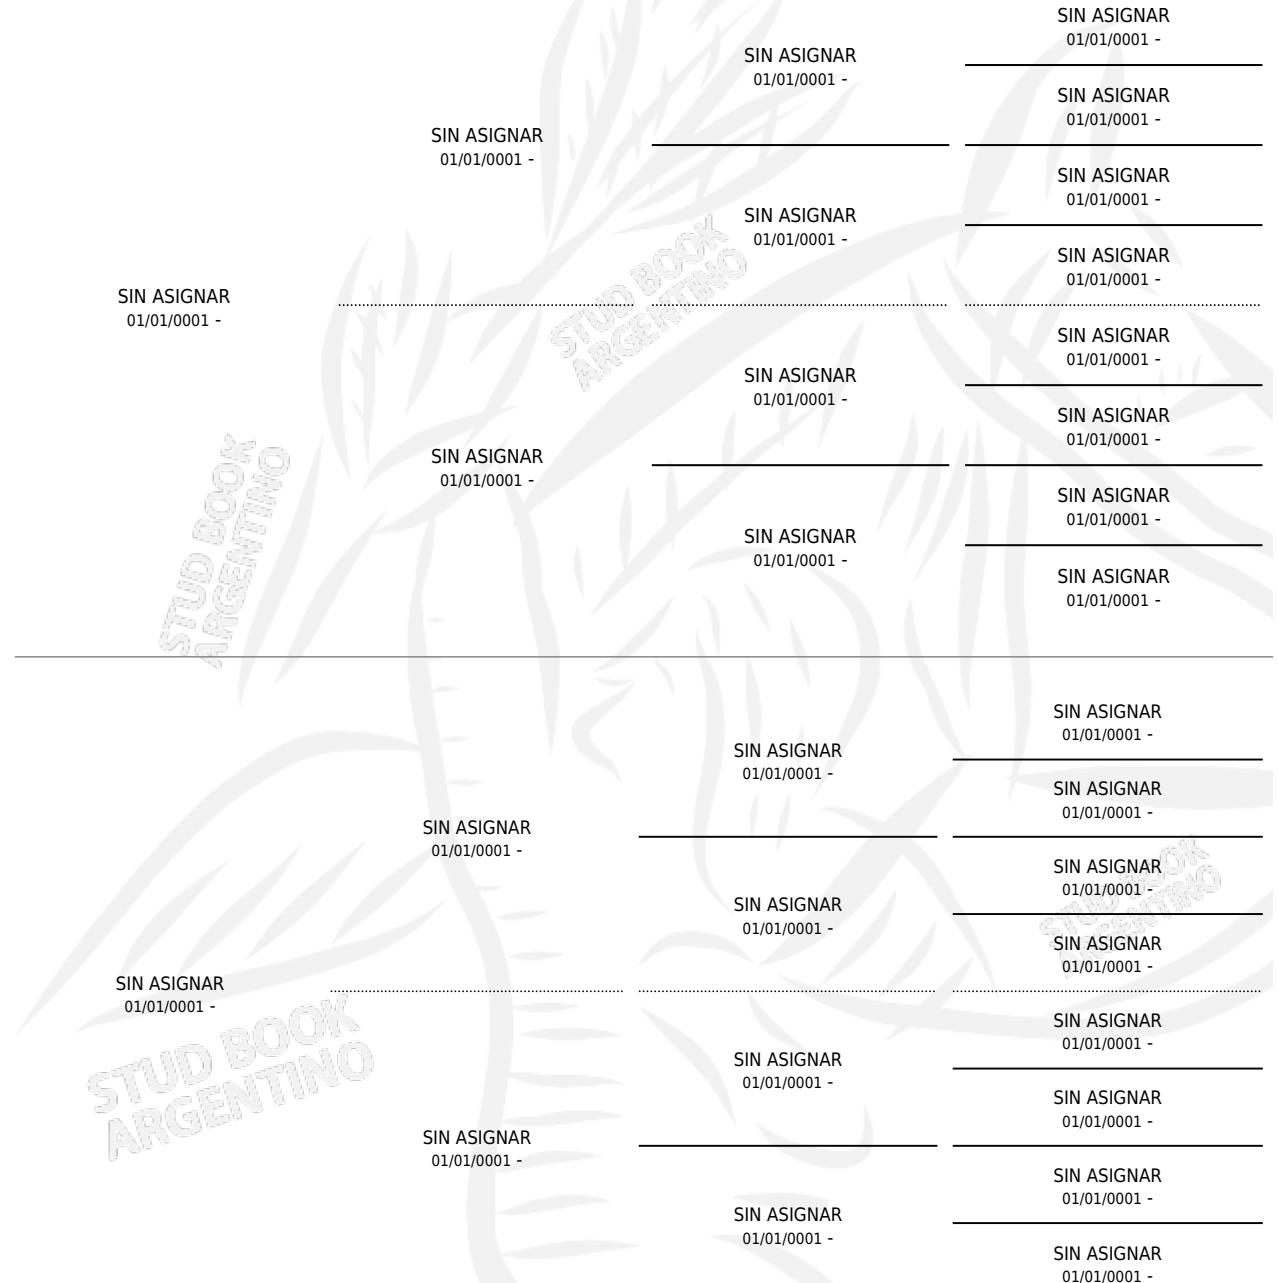

MOLUCA

por SIN ASIGNAR y SIN ASIGNAR por SIN ASIGNAR

Argentina · Hembra · Zaino · SP · 01/01/1975
Familia · Volumen 29

ESTADO

TIPIFICACIÓN SANGUÍNEA	X
TIPIFICACIÓN POR ADN	X
PASAPORTE	X
IDENTIFICACIÓN POR MICROCHIP	X
REPRODUCTOR	✓

Lugar de nacimiento: Campo particular

Criador: Sin dato

PEDIGREE

S

mientos 0 / Efectividad 0.00%

PADRILLO

PRODUCTO

CRIADOR

1ER SERVICIO

ÚLTIMO SERVICIO

BUEN RINCON

∅

MOLUCA

Datos oficiales del Stud Book Argentino

Documento generado el 09/05/2026

studbook.org.ar