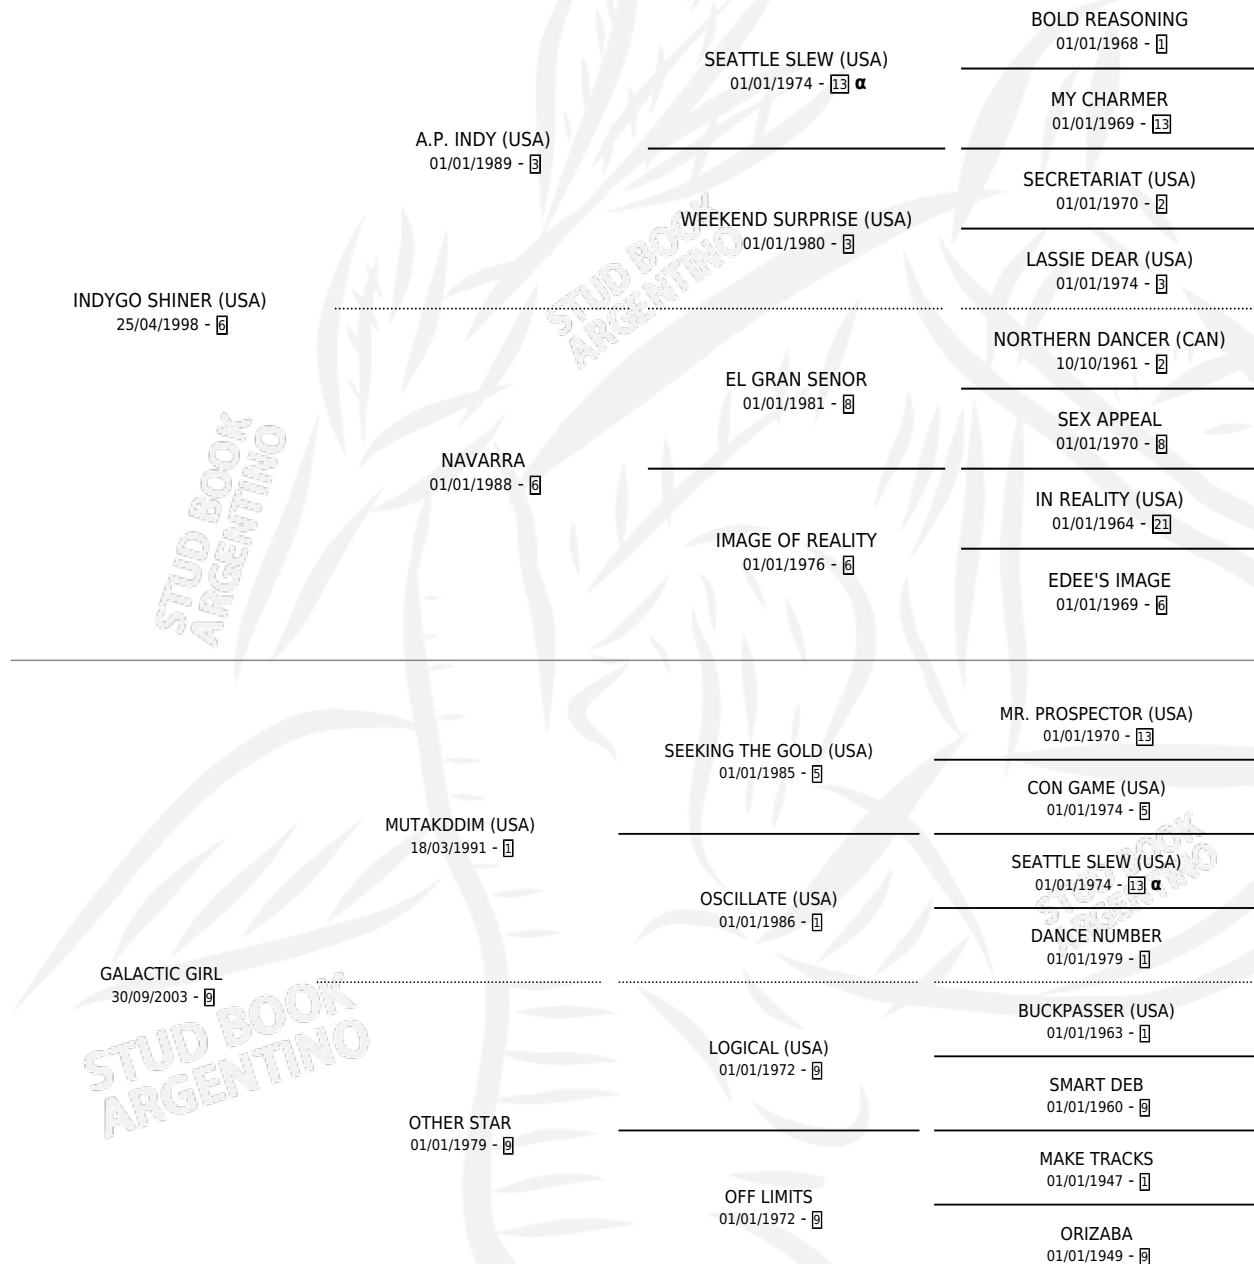

EXTRAGALACTICO

por **INDYGO SHINER (USA)** y **GALACTIC GIRL** por **MUTAKDDIM (USA)**

Argentina · Macho · Alazan · SP · 04/08/2010
Familia 9-g · Volumen 40

ESTADO

TIPIFICACIÓN SANGUÍNEA	X
TIPIFICACIÓN POR ADN	✓
PASAPORTE	✓
IDENTIFICACIÓN POR MICROCHIP	✓
REPRODUCTOR	X

Lugar de nacimiento: La Quebrada
Criador: La Quebrada

PEDIGREE

INBREEDING : α

CAMPAÑA

Solo carreras oficiales de Argentina

POR EDAD

EDAD	CC	1°	2°	3°	4°	5°	NP	CLC	CLG	CLCG1	CLGG1	IMPORTE	GANANCIA / CC
3 AÑOS	12	0	0	2	1	2	7	0	0	0	0	\$26,720	\$2,227
4 AÑOS	2	0	0	0	0	0	2	0	0	0	0	\$0	\$0
TOTALES	14	0	0	2	1	2	9	0	0	0	0	\$26,720	\$1,909
%		0.0%	0.0%	14.3%	7.1%	14.3%	64.3%	0.0%	0.0%	0.0%	0.0%		

Placés en San Isidro en 14 carreras disputadas.

POR DISTANCIA

HIPODROMO	CC	1°	2°	3°	4°	5°	NP	CLC	CLG	CLCG1	CLGG1	IMPORTE
SAN ISIDRO	9	0	0	2	1	1	5	0	0	0	0	\$23,770
1200 MTS	4	0	0	2	0	0	2	0	0	0	0	\$14,650
1400 MTS	4	0	0	0	1	1	2	0	0	0	0	\$6,180
1100 MTS	1	0	0	0	0	0	1	0	0	0	0	\$2,940
LA PLATA	2	0	0	0	0	0	2	0	0	0	0	\$0
1400 MTS	1	0	0	0	0	0	1	0	0	0	0	\$0
1200 MTS	1	0	0	0	0	0	1	0	0	0	0	\$0
PALERMO	3	0	0	0	0	1	2	0	0	0	0	\$2,950
1400 MTS	3	0	0	0	0	1	2	0	0	0	0	\$2,950