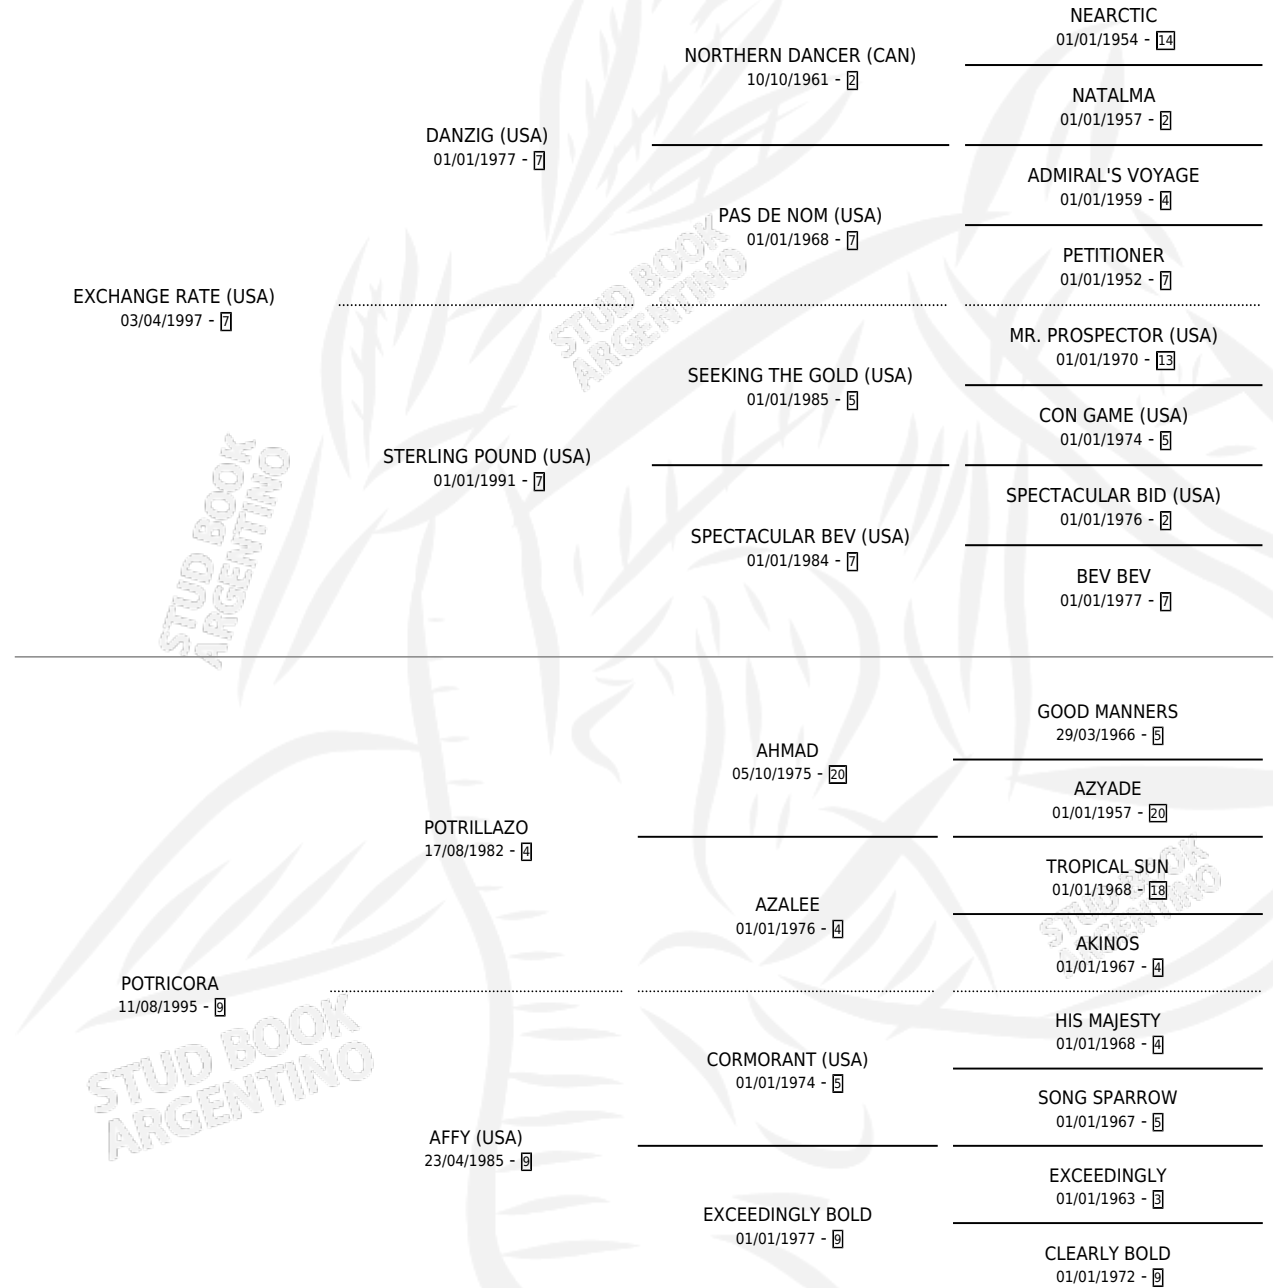

CORAZON PINCHA

por EXCHANGE RATE (USA) y POTRICORA por POTRILLAZO

Argentina · Macho · Zaino · SP · 27/08/2010
Familia 9-c · Volumen 40

ESTADO

TIPIFICACIÓN SANGUÍNEA	X
TIPIFICACIÓN POR ADN	✓
PASAPORTE	✓
IDENTIFICACIÓN POR MICROCHIP	✓
REPRODUCTOR	X

Lugar de nacimiento: La Pasion
Criador: La Pasion

PEDIGREE

CAMPAÑA

Solo carreras oficiales de Argentina

POR EDAD

EDAD	CC	1°	2°	3°	4°	5°	NP	CLC	CLG	CLCG1	CLGG1	IMPORTE	GANANCIA / CC
3 AÑOS	3	1	1	0	1	0	0	0	0	0	0	\$86,150	\$28,717
4 AÑOS	4	0	0	1	0	0	3	0	0	0	0	\$13,400	\$3,350
TOTALES	7	1	1	1	1	0	3	0	0	0	0	\$99,550	\$14,221
%		14.3%	14.3%	14.3%	14.3%	0.0%	42.9%	0.0%	0.0%	0.0%	0.0%		

Ganador en Palermo - \$99,550, a los 3 años.

POR DISTANCIA

HIPODROMO	CC	1°	2°	3°	4°	5°	NP	CLC	CLG	CLCG1	CLGG1	IMPORTE
SAN ISIDRO	2	0	0	1	0	0	1	0	0	0	0	\$13,400
1600 MTS	1	0	0	0	0	0	1	0	0	0	0	\$0
1400 MTS	1	0	0	1	0	0	0	0	0	0	0	\$13,400
PALERMO	5	1	1	0	1	0	2	0	0	0	0	\$86,150
1400 MTS	3	1	0	0	0	0	2	0	0	0	0	\$59,000
1600 MTS	1	0	0	0	1	0	0	0	0	0	0	\$6,500
1200 MTS	1	0	1	0	0	0	0	0	0	0	0	\$20,650