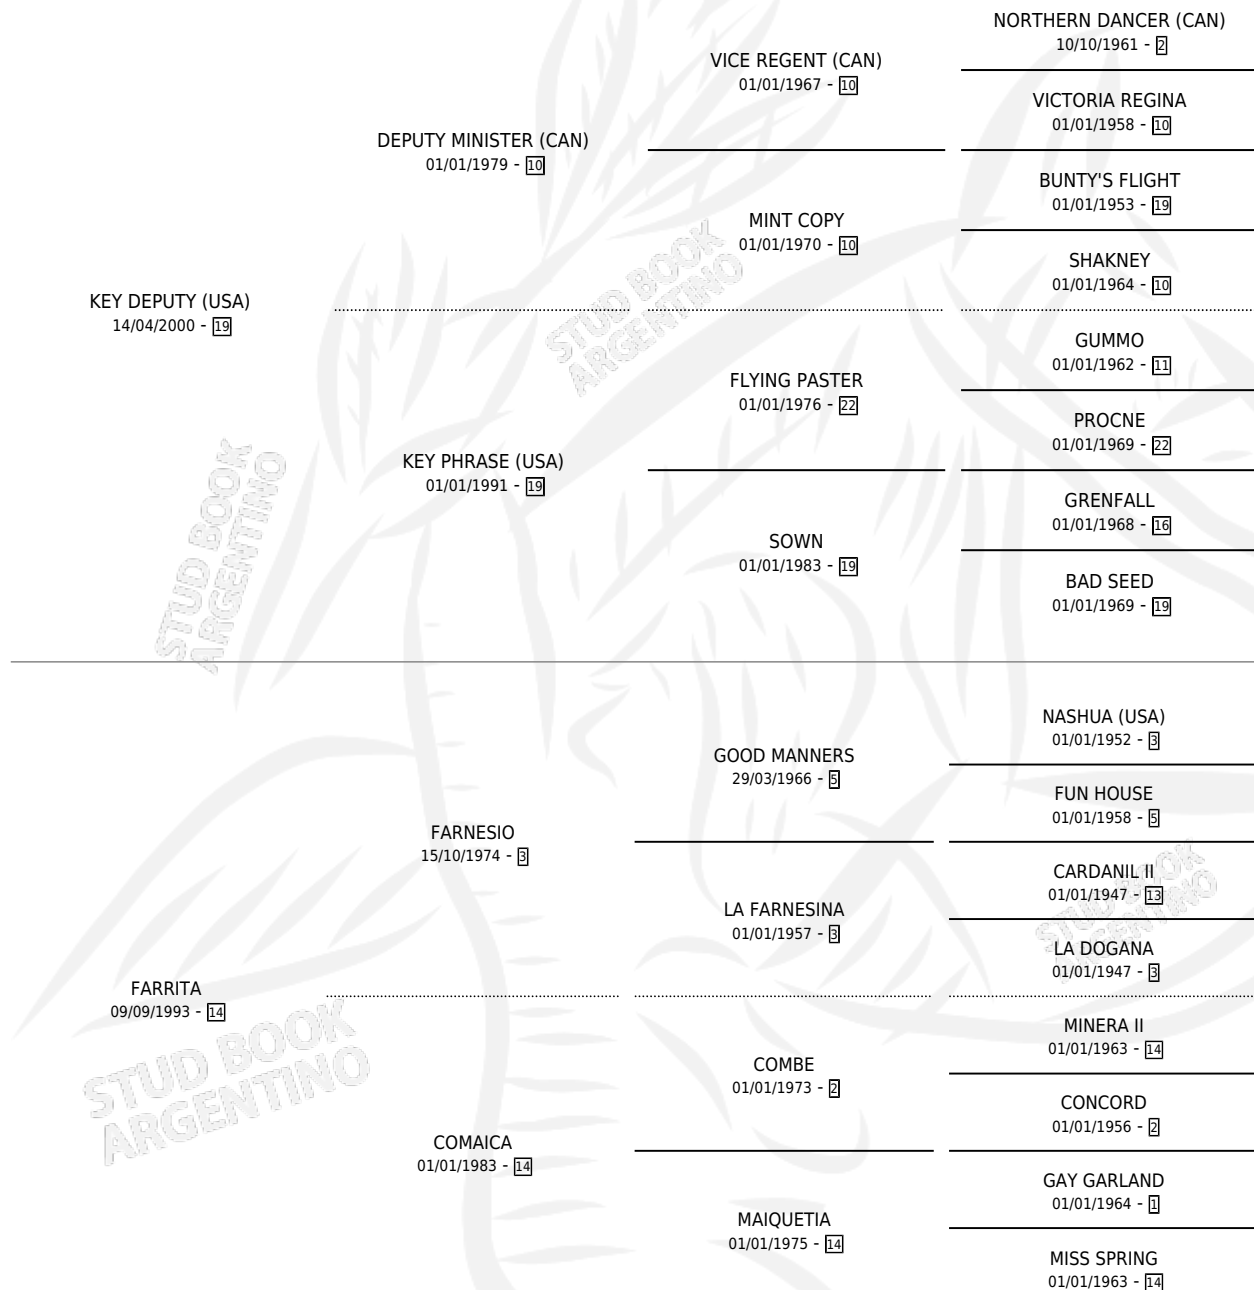

FESTIVAL KEY

por **KEY DEPUTY (USA)** y **FARRITA** por **FARNESIO**

Argentina · Macho · Zaino · SP · 07/09/2010
Familia 14-f · Volumen 40

ESTADO

TIPIFICACIÓN SANGUÍNEA	X
TIPIFICACIÓN POR ADN	✓
PASAPORTE	✓
IDENTIFICACIÓN POR MICROCHIP	✓
REPRODUCTOR	✓

Lugar de nacimiento: El Alfalfar

Criador: El Alfalfar

~

HIJOS

	MACHOS	HEMBRAS
9 NACIERON	5	4
3 CORRIERON	3	0

SIN ACTUACIONES

PEDIGREE

CAMPAÑA

Solo carreras oficiales de Argentina

POR EDAD

EDAD	CC	1°	2°	3°	4°	5°	NP	CLC	CLG	CLCG1	CLGG1	IMPORTE	GANANCIA / CC
2 AÑOS	4	1	0	0	0	1	2	2	0	1	0	\$47,000	\$11,750
4 AÑOS	1	0	0	0	0	0	1	0	0	0	0	\$0	\$0
TOTALES	5	1	0	0	0	1	3	2	0	1	0	\$47,000	\$9,400
%		20.0%	0.0%	0.0%	0.0%	20.0%	60.0%	40.0%	0.0%	50.0%	0.0%		