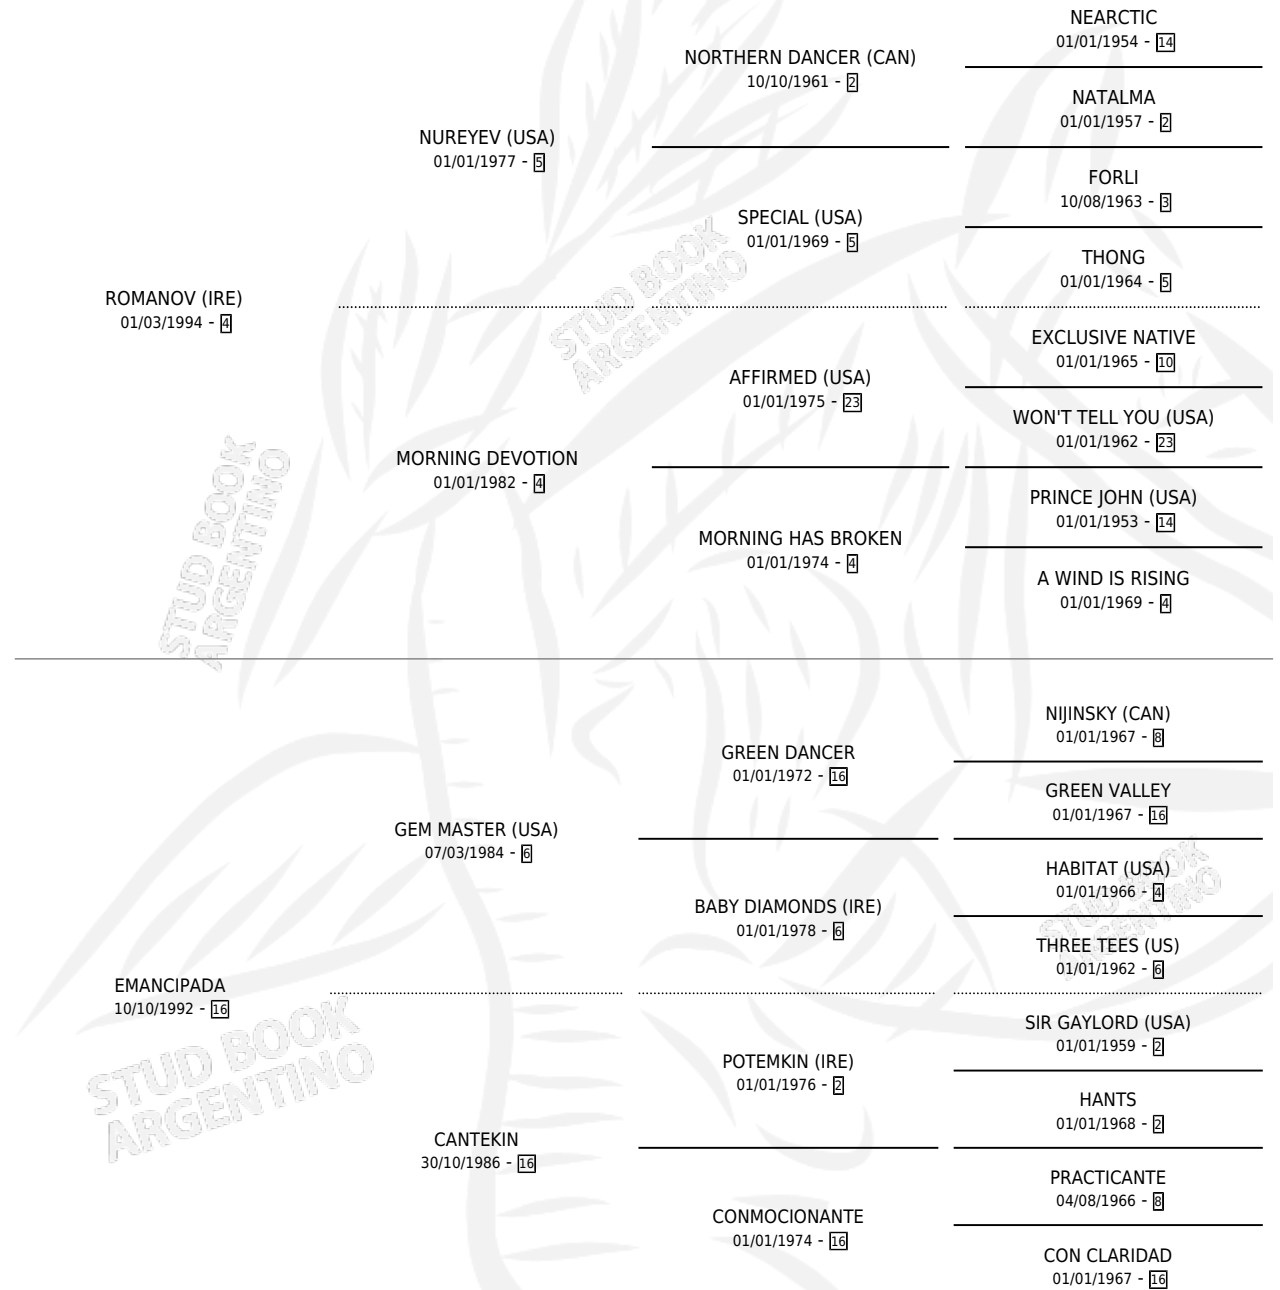

ABDICARE

por ROMANOV (IRE) y EMANCIPADA por GEM MASTER (USA)

Argentina · Hembra · Zaino · SP · 26/08/2010
Familia 16-e · Volumen 40

ESTADO

TIPIFICACIÓN SANGUÍNEA	X
TIPIFICACIÓN POR ADN	✓
PASAPORTE	X
IDENTIFICACIÓN POR MICROCHIP	✓
REPRODUCTOR	X

Lugar de nacimiento: El Manzanar
Criador: El Manzanar

PEDIGREE

ABDICARE

Datos oficiales del Stud Book Argentino

Documento generado el 24/04/2026

studbook.org.ar