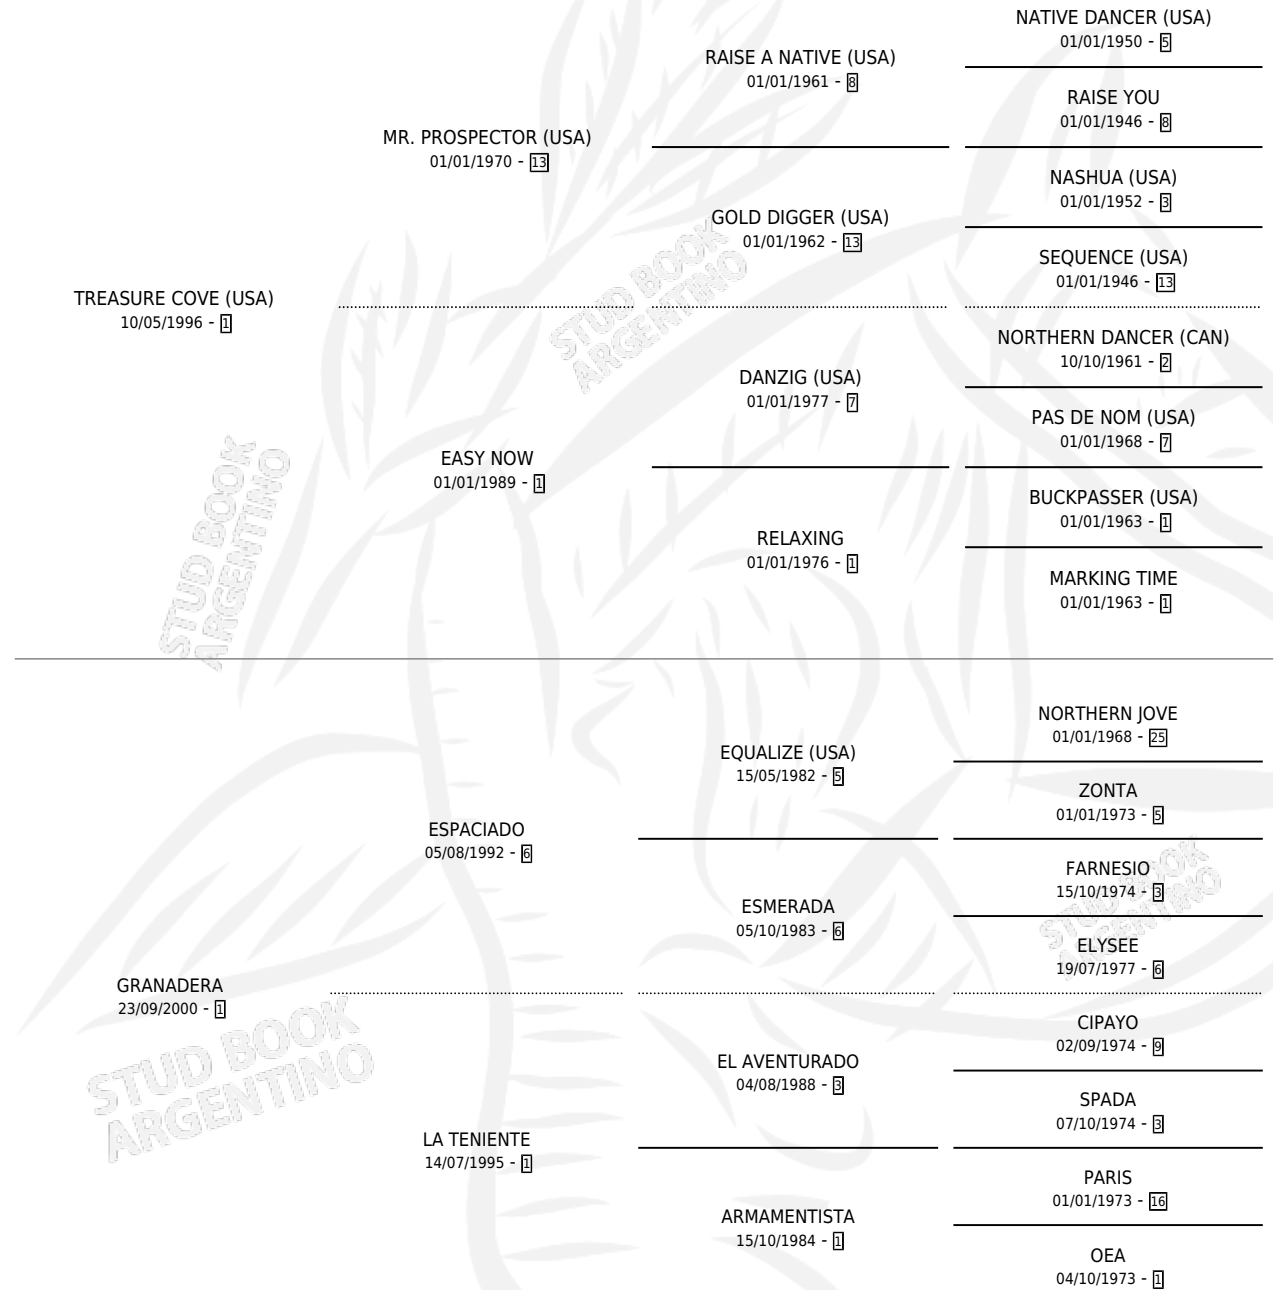

TETRA COVE

por **TREASURE COVE (USA)** y **GRANADERA** por **ESPACIADO**

Argentina · Macho · Tordillo · SP · 28/08/2010
Familia 1-w · Volumen 40

ESTADO

TIPIFICACIÓN SANGUÍNEA	X
TIPIFICACIÓN POR ADN	X
PASAPORTE	X
IDENTIFICACIÓN POR MICROCHIP	✓
REPRODUCTOR	X

Lugar de nacimiento: Campo particular
Criador: Mendizabal Raul Carlos

PEDIGREE

TETRA COVE

Datos oficiales del Stud Book Argentino

Documento generado el 11/05/2026

studbook.org.ar