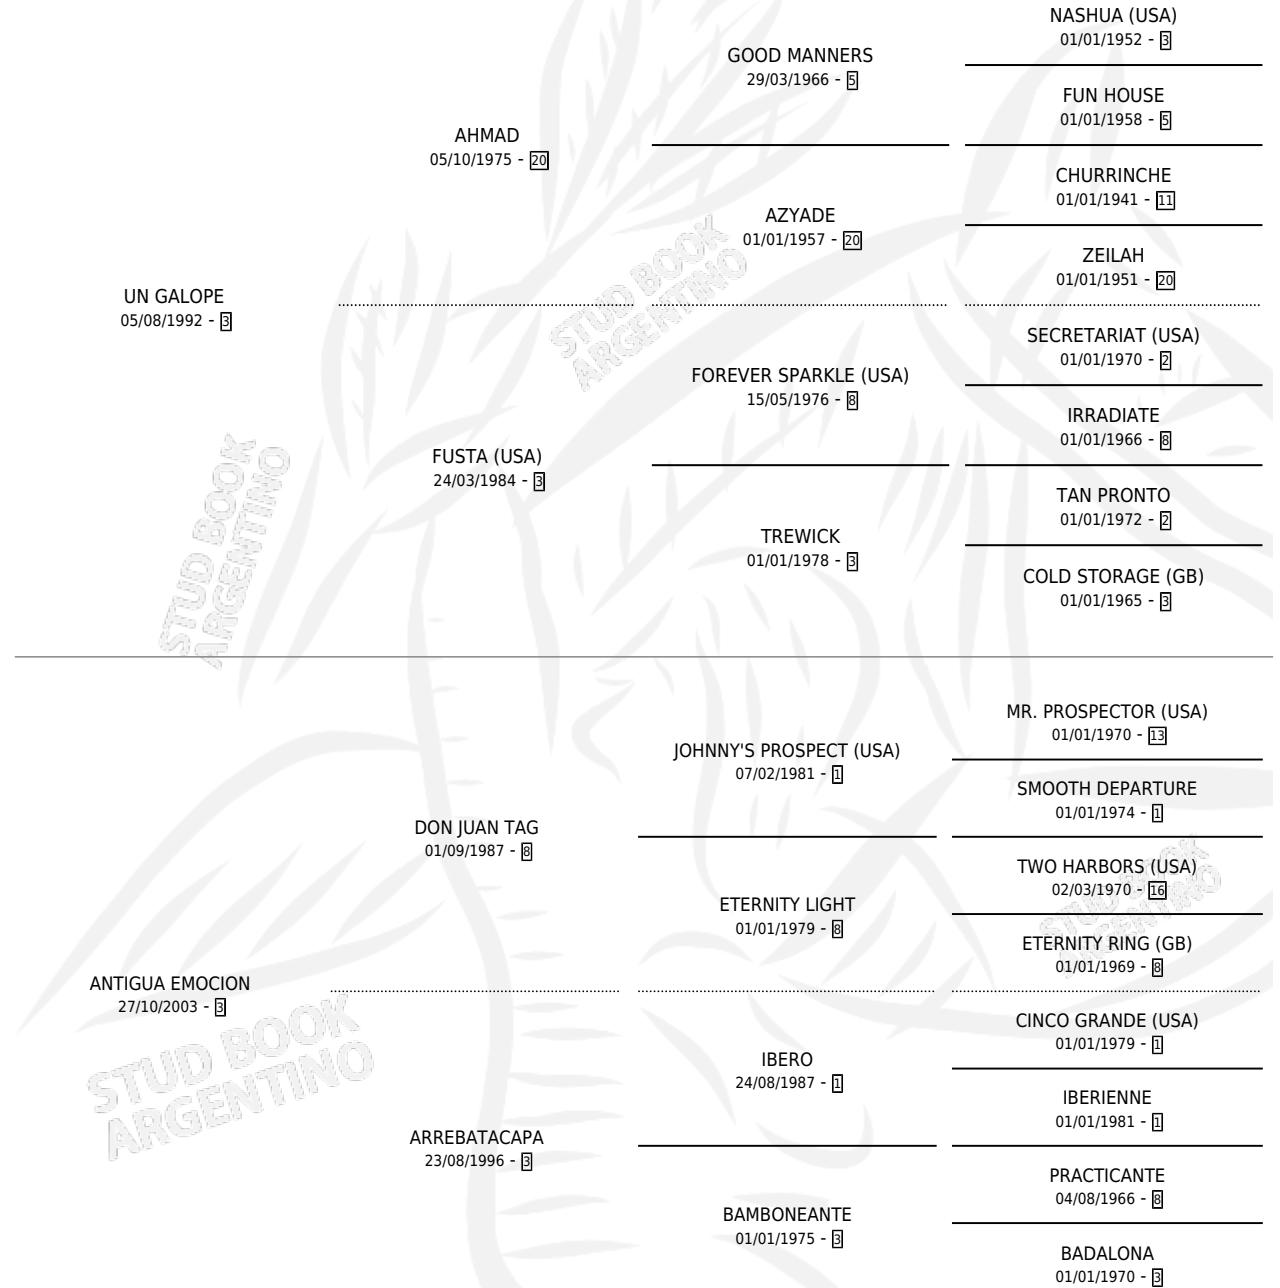

UN EMOCIONADO

por UN GALOPE y ANTIGUA EMOCION por DON JUAN TAG

Argentina · Macho · Zaino · SP · 12/08/2010
Familia 3-g · Volumen 40

ESTADO

TIPIFICACIÓN SANGUÍNEA	X
TIPIFICACIÓN POR ADN	✓
PASAPORTE	✓
IDENTIFICACIÓN POR MICROCHIP	✓
REPRODUCTOR	X

Lugar de nacimiento: Alborada

Criador: Alborada

PEDIGREE