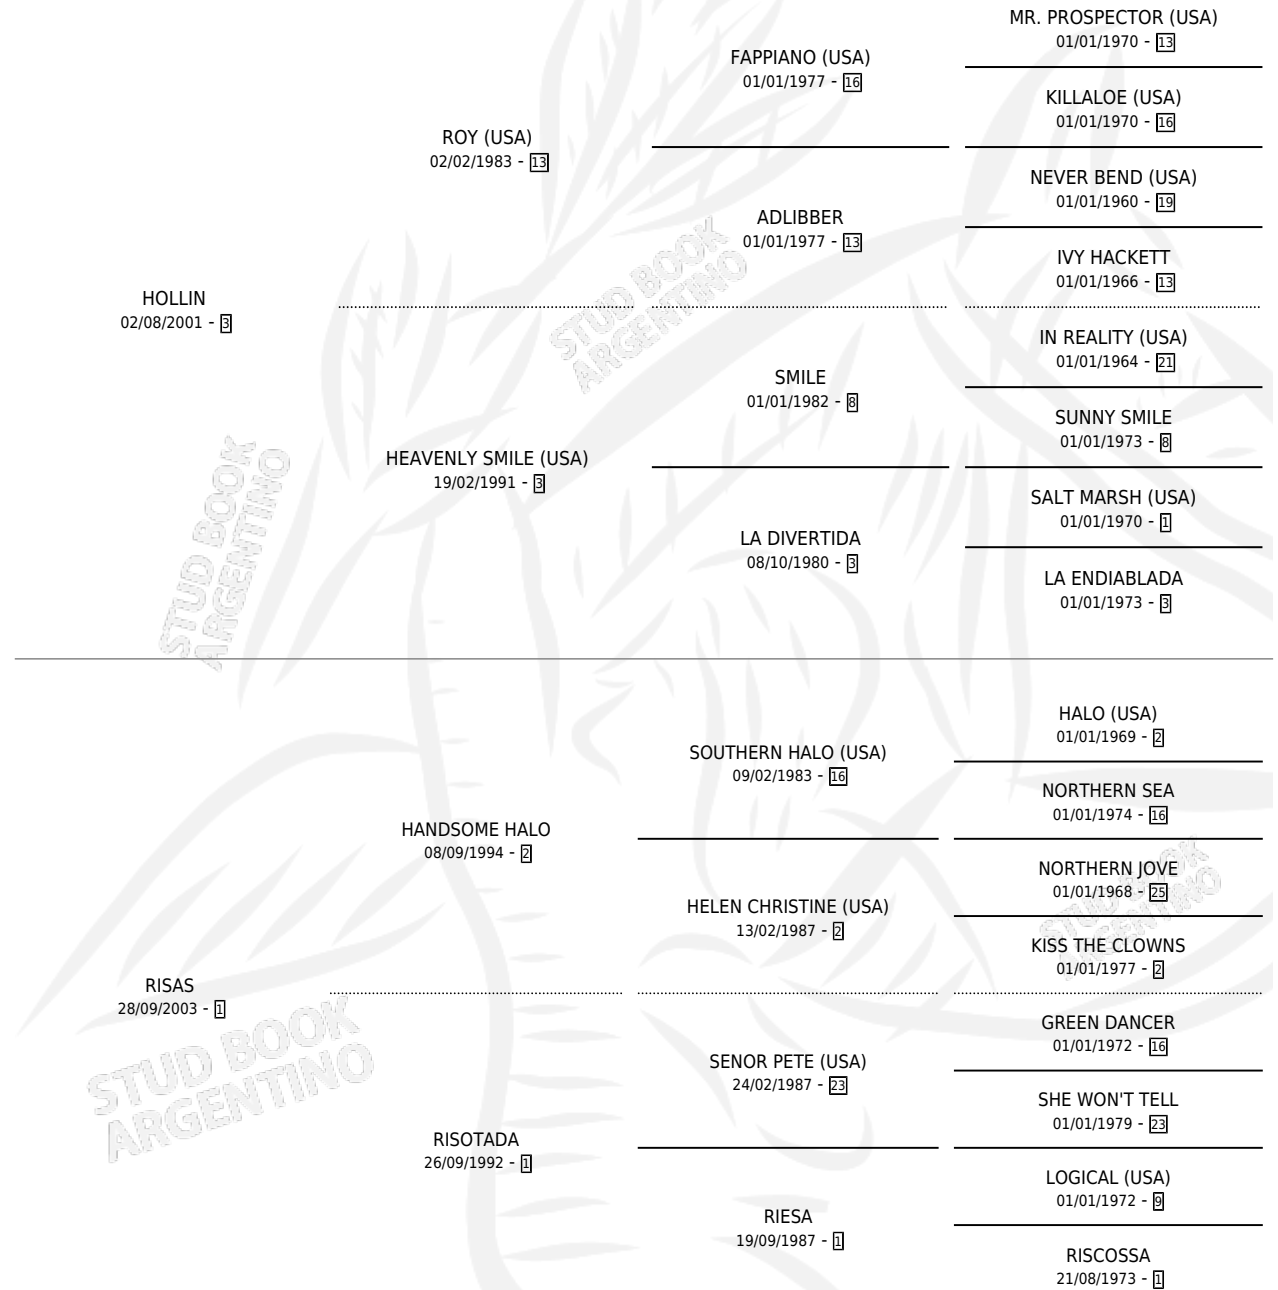

CAPRICO LLIN

por HOLLIN y RISAS por HANDSOME HALO

Argentina · Macho · Tordillo · SP · 06/08/2010
Familia 1-j · Volumen 40

ESTADO

TIPIFICACIÓN SANGUÍNEA	X
TIPIFICACIÓN POR ADN	✓
PASAPORTE	✓
IDENTIFICACIÓN POR MICROCHIP	✓
REPRODUCTOR	X

Lugar de nacimiento: David
Criador: David Fabian Osvaldo

PEDIGREE

CAMPAÑA

Solo carreras oficiales de Argentina

POR EDAD

EDAD	CC	1°	2°	3°	4°	5°	NP	CLC	CLG	CLCG1	CLGG1	IMPORTE	GANANCIA / CC
4 AÑOS	3	0	0	0	0	0	3	1	0	0	0	\$0	\$0
TOTALES	3	0	0	0	0	0	3	1	0	0	0	\$0	\$0
%		0.0%	0.0%	0.0%	0.0%	0.0%	100%	33.3%	0.0%	0.0%	0.0%		