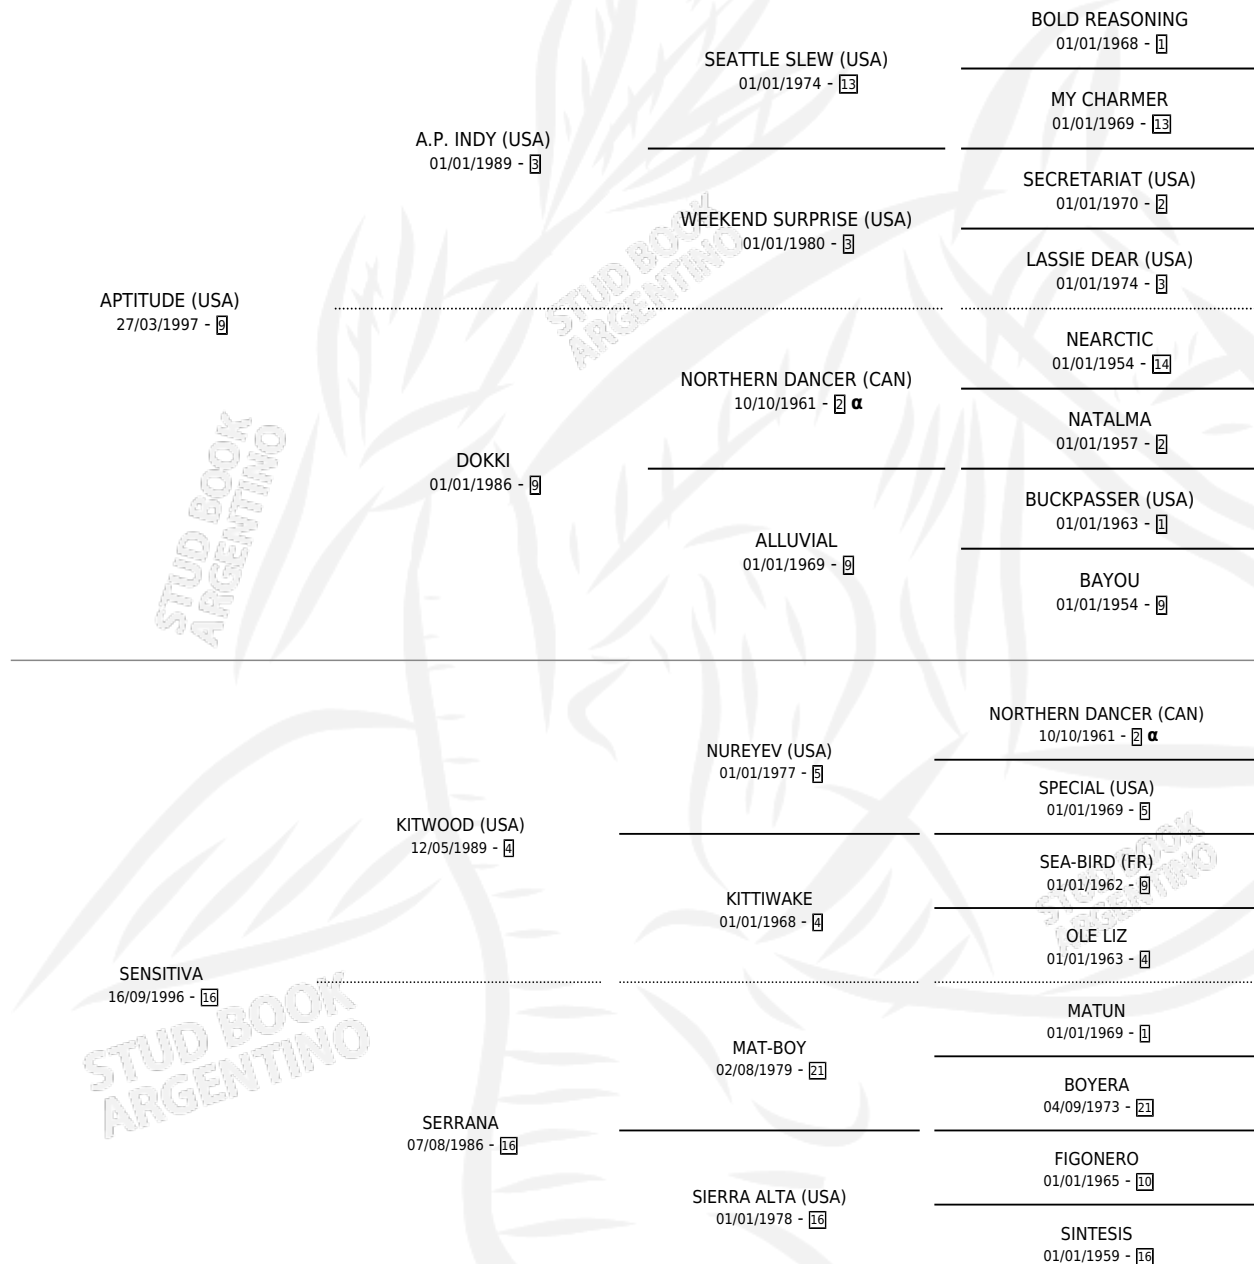

YAMPU

por **APTITUDE (USA)** y **SENSITIVA** por **KITWOOD (USA)**

Argentina · Macho · Zaino · SP · 01/08/2010
Familia 16-e · Volumen 40

ESTADO

TIPIFICACIÓN SANGUÍNEA	X
TIPIFICACIÓN POR ADN	✓
PASAPORTE	✓
IDENTIFICACIÓN POR MICROCHIP	✓
REPRODUCTOR	X

Lugar de nacimiento: David
Criador: David Fabian Osvaldo

PEDIGREE

INBREEDING : α

CAMPAÑA

Solo carreras oficiales de Argentina

POR EDAD

EDAD	CC	1°	2°	3°	4°	5°	NP	CLC	CLG	CLCG1	CLGG1	IMPORTE	GANANCIA / CC
4 AÑOS	2	0	0	0	0	0	2	0	0	0	0	\$3,100	\$1,550
5 AÑOS	14	0	2	0	5	0	7	0	0	0	0	\$80,080	\$5,720
6 AÑOS	4	0	0	0	0	0	4	0	0	0	0	\$0	\$0
TOTALES	20	0	2	0	5	0	13	0	0	0	0	\$83,180	\$4,159
%		0.0%	10.0%	0.0%	25.0%	0.0%	65.0%	0.0%	0.0%	0.0%	0.0%		

Placés en San Isidro en 20 carreras disputadas.

POR DISTANCIA

HIPODROMO	CC	1°	2°	3°	4°	5°	NP	CLC	CLG	CLCG1	CLGG1	IMPORTE
PALERMO	5	0	0	0	1	0	4	0	0	0	0	\$5,000
1600 MTS	2	0	0	0	0	0	2	0	0	0	0	\$0
1800 MTS	2	0	0	0	1	0	1	0	0	0	0	\$5,000
1400 MTS	1	0	0	0	0	0	1	0	0	0	0	\$0
SAN ISIDRO	15	0	2	0	4	0	9	0	0	0	0	\$78,180
2000 MTS	6	0	1	0	3	0	2	0	0	0	0	\$44,580
1600 MTS	6	0	1	0	1	0	4	0	0	0	0	\$27,800
1800 MTS	1	0	0	0	0	0	1	0	0	0	0	\$2,700
1400 MTS	2	0	0	0	0	0	2	0	0	0	0	\$3,100