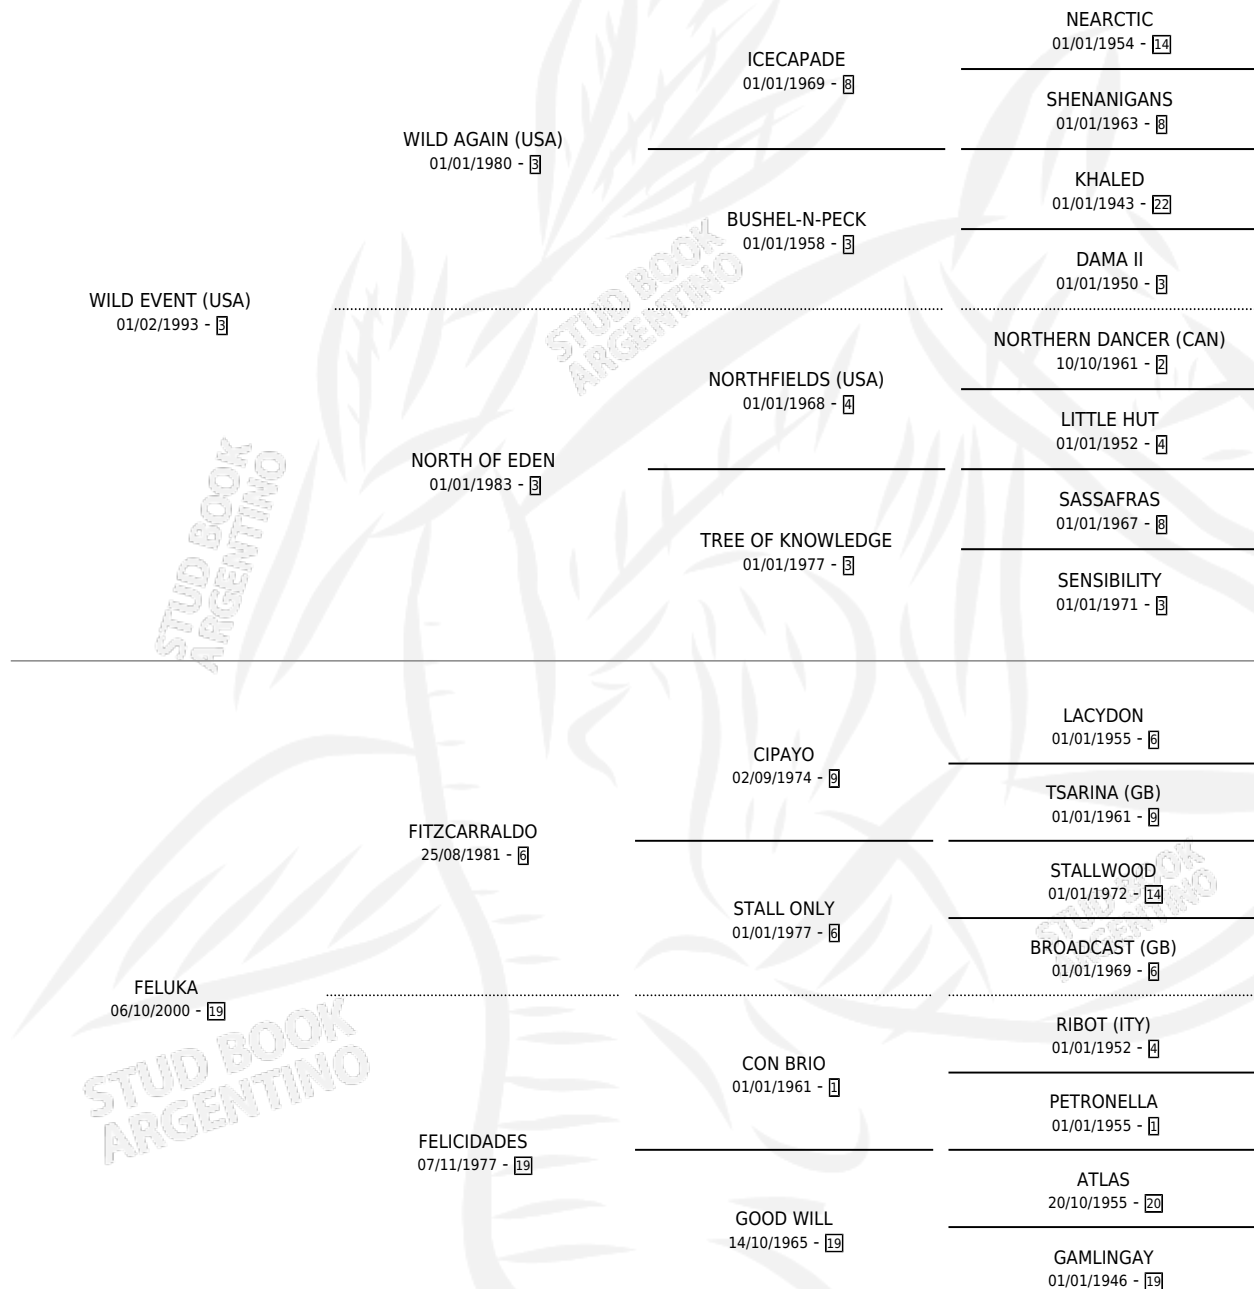

FELLINI'S QUEEN

por WILD EVENT (USA) y FELUKA por FITZCARRALDO

Argentina · Hembra · Alazan · SP · 16/08/2010
Familia 19-c · Volumen 40

ESTADO

TIPIFICACIÓN SANGUÍNEA	X
TIPIFICACIÓN POR ADN	✓
PASAPORTE	X
IDENTIFICACIÓN POR MICROCHIP	✓
REPRODUCTOR	X

Lugar de nacimiento: Santa Maria De Araras
Criador: Santa Maria De Araras

PEDIGREE

EXPORTACIÓN / IMPORTACIÓN

FECHA	MOVIMIENTO	PAÍS
23/06/2011	EXPORTADO	BRASIL

FELLINI'S QUEEN

Datos oficiales del Stud Book Argentino