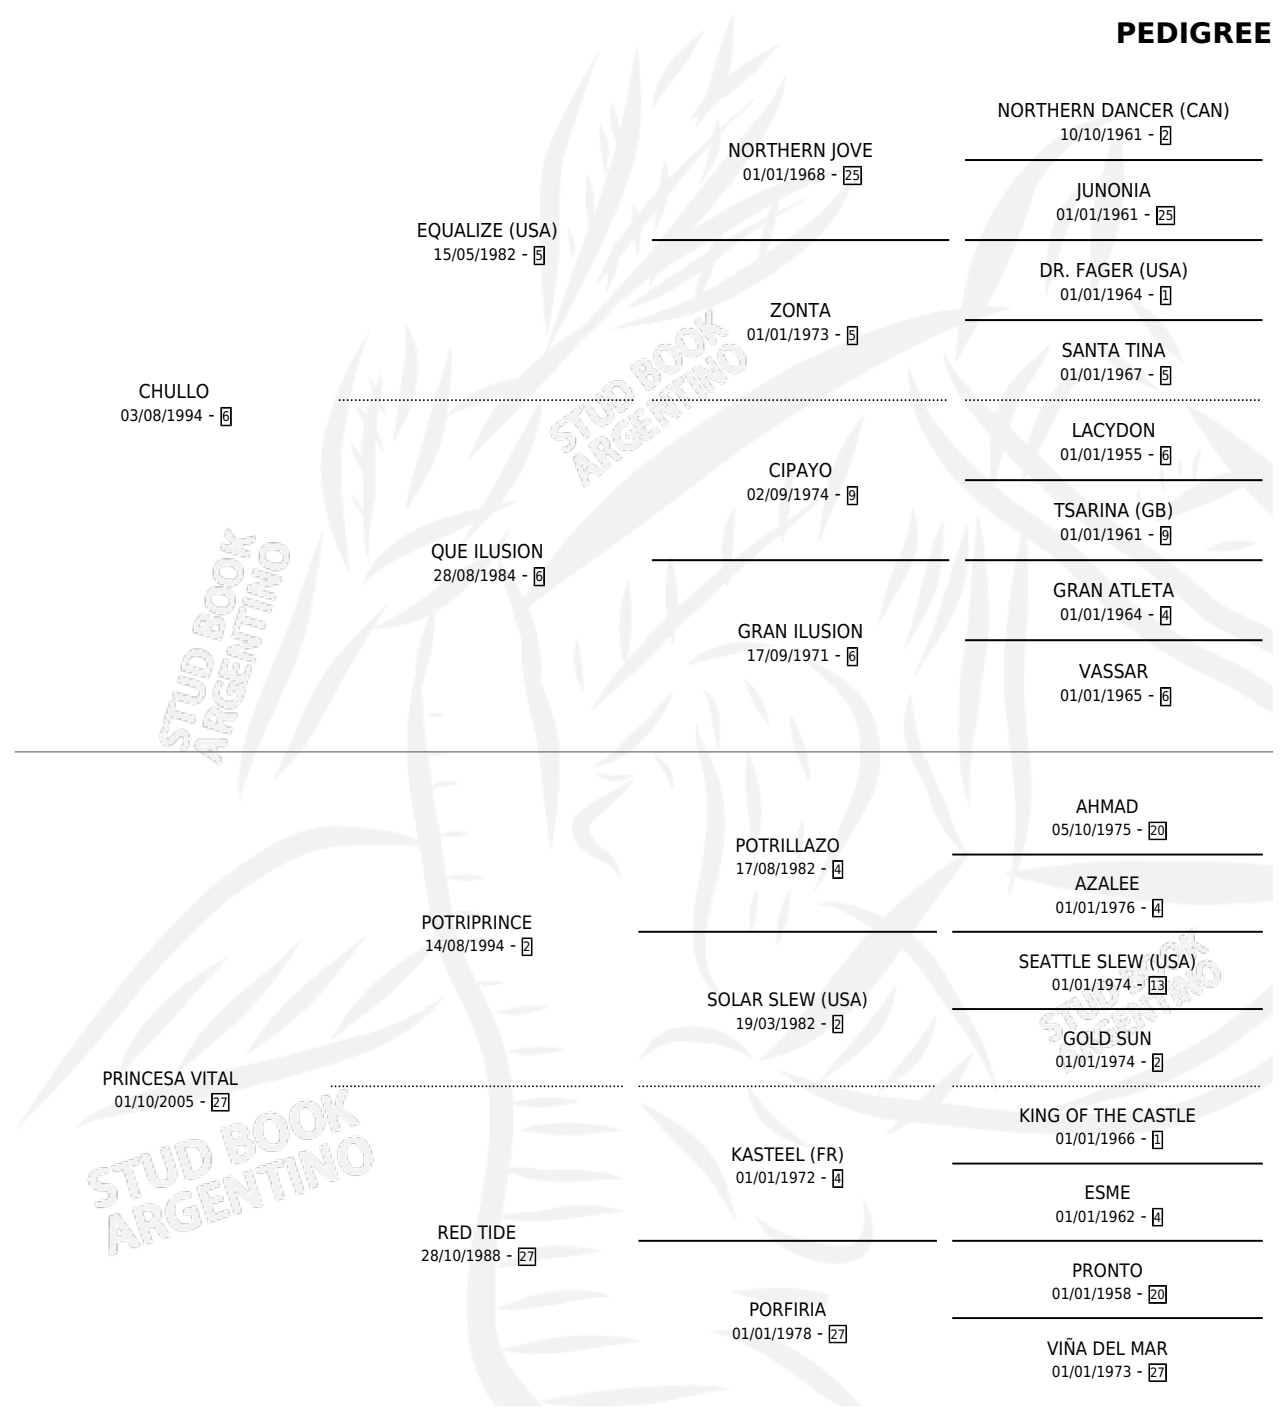

TIO PIETRA

por **CHULLO** y **PRINCESA VITAL** por **POTRIPRINCE**

Argentina · Macho · Zaino · SP · 03/08/2010
Familia 27-a · Volumen 40

ESTADO

TIPIFICACIÓN SANGUÍNEA	X
TIPIFICACIÓN POR ADN	✓
PASAPORTE	✓
IDENTIFICACIÓN POR MICROCHIP	✓
REPRODUCTOR	X

Lugar de nacimiento: La Mission
Criador: Ognibene Norberto Adrian

PEDIGREE

CAMPAÑA

Solo carreras oficiales de Argentina

POR EDAD

EDAD	CC	1°	2°	3°	4°	5°	NP	CLC	CLG	CLCG1	CLGG1	IMPORTE	GANANCIA / CC
3 AÑOS	3	1	0	0	0	0	2	0	0	0	0	\$20,500	\$6,833
4 AÑOS	3	0	0	0	0	0	3	0	0	0	0	\$0	\$0
TOTALES	6	1	0	0	0	0	5	0	0	0	0	\$20,500	\$3,417
%		16.7%	0.0%	0.0%	0.0%	0.0%	83.3%	0.0%	0.0%	0.0%	0.0%		