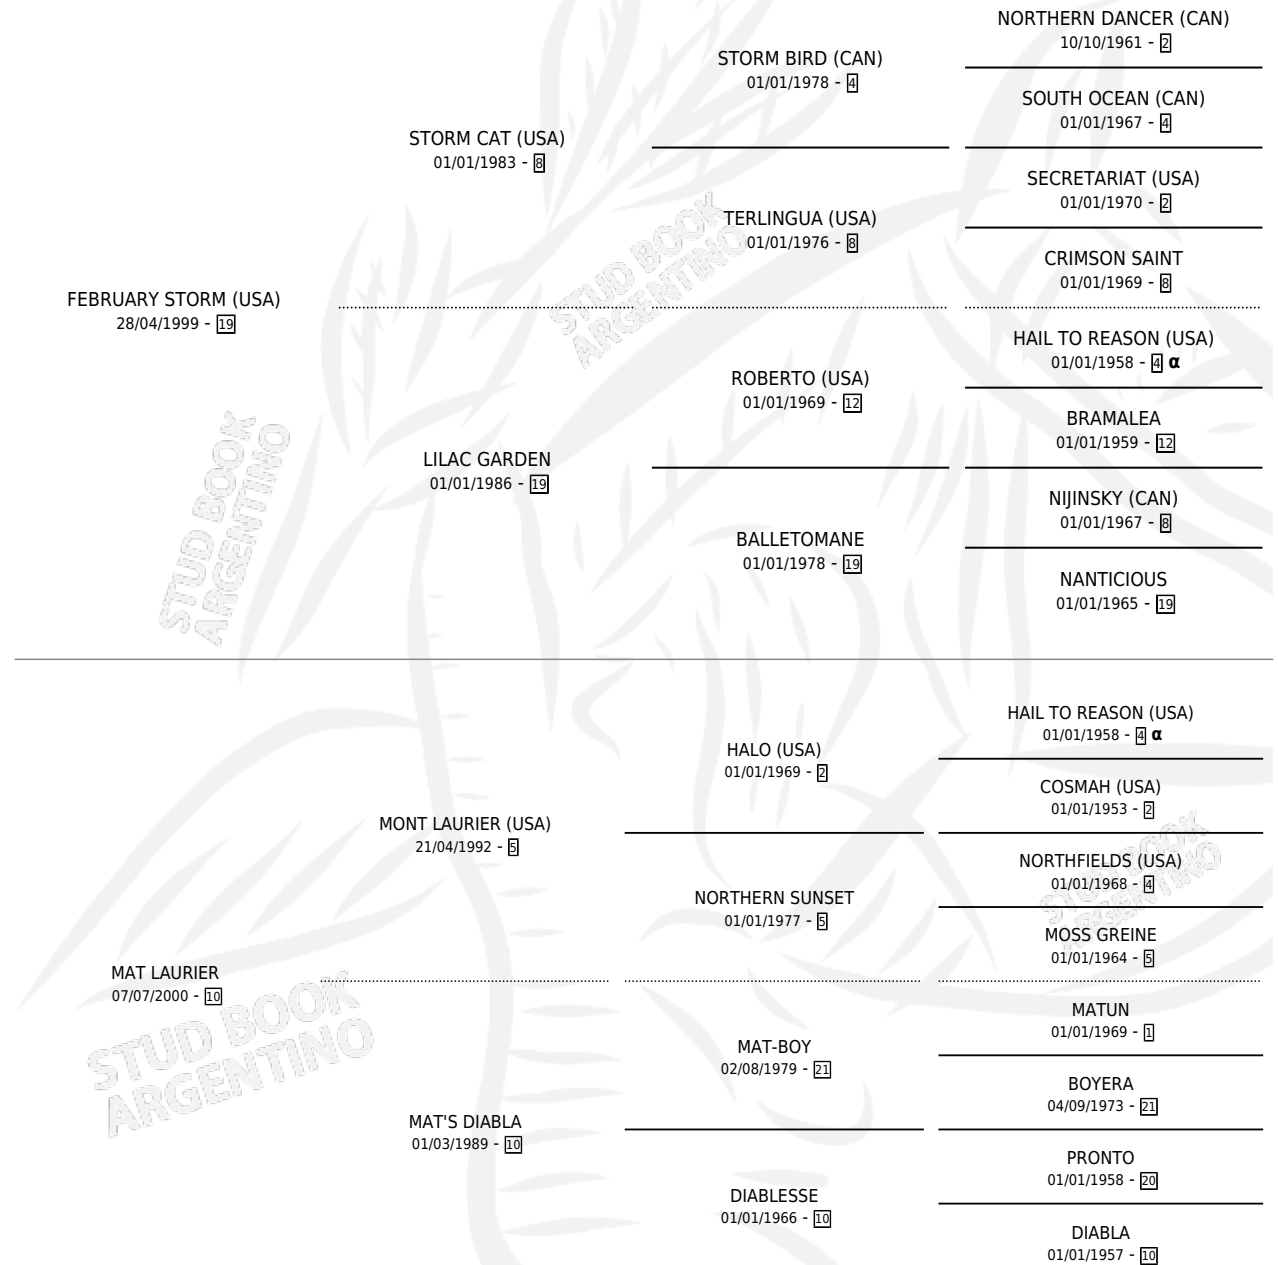

SPECTROMAGIC

por **FEBRUARY STORM (USA)** y **MAT LAURIER** por **MONT LAURIER (USA)**

Argentina · Macho · Zaino · SP · 20/08/2010
Familia 10-a · Volumen 40

ESTADO

TIPIFICACIÓN SANGUÍNEA	X
TIPIFICACIÓN POR ADN	✓
PASAPORTE	✓
IDENTIFICACIÓN POR MICROCHIP	✓
REPRODUCTOR	X

Lugar de nacimiento: Dilu
Criador: Dilu

PEDIGREE

INBREEDING : α

SPECTROMAGIC

Datos oficiales del Stud Book Argentino

Documento generado el 16/06/2025

studbook.org.ar