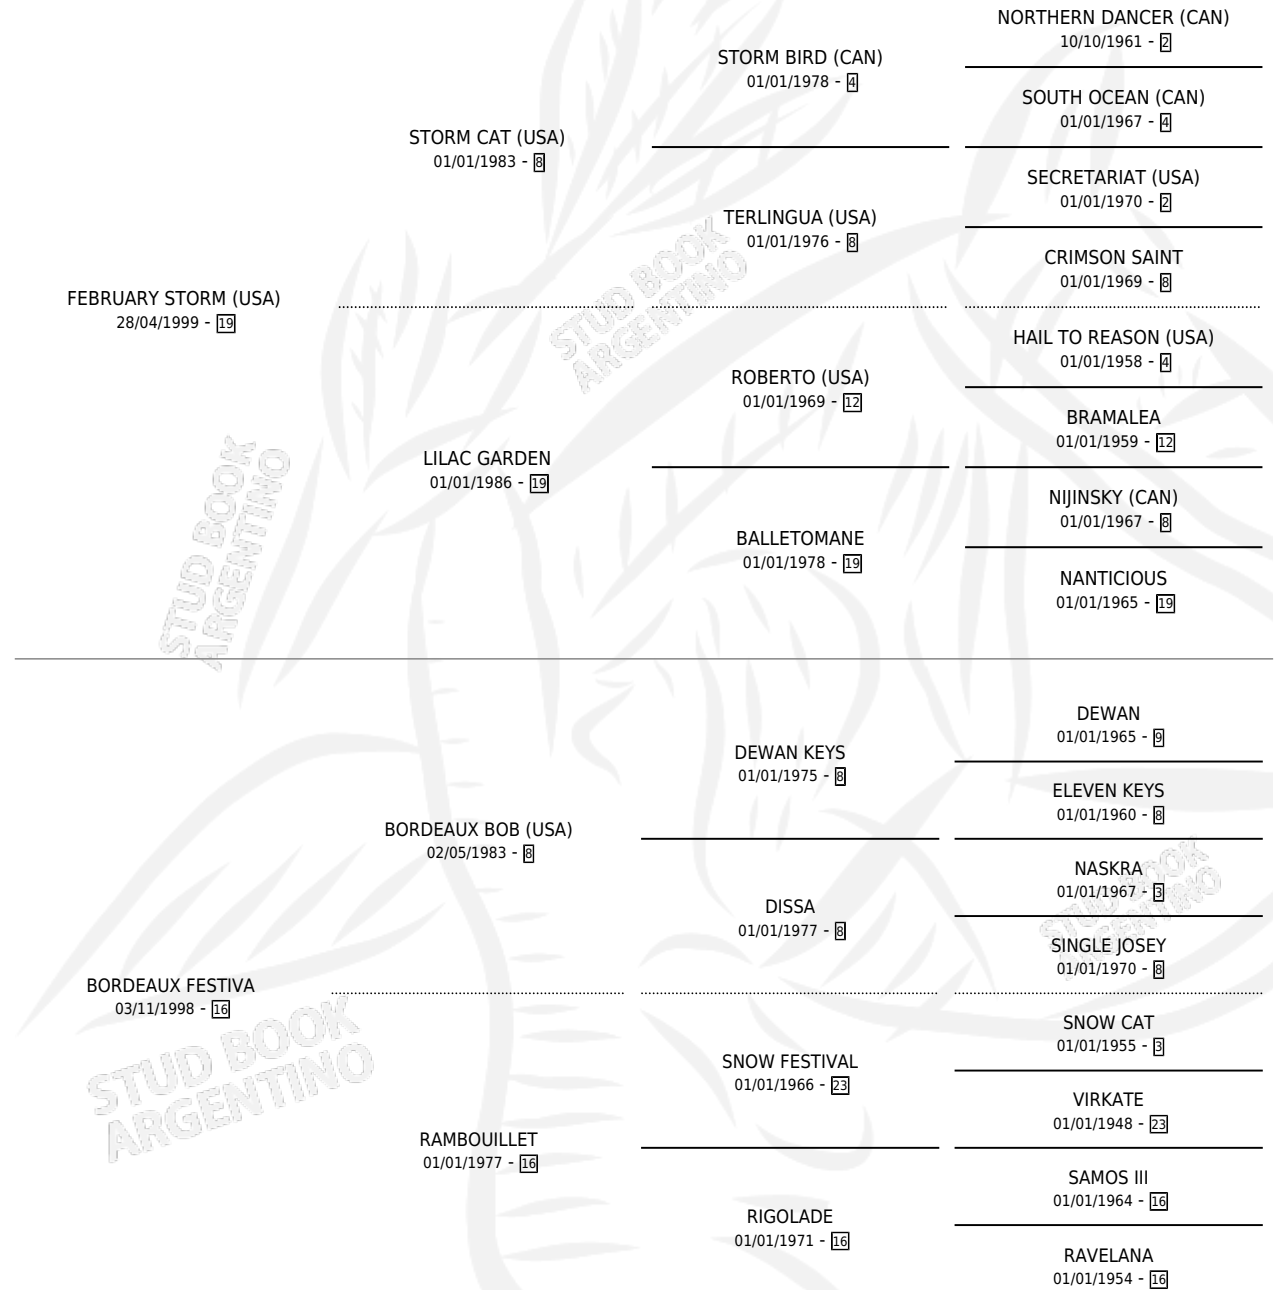

FETICHERA

por **FEBRUARY STORM (USA)** y **BORDEAUX FESTIVA** por **BORDEAUX BOB (USA)**

Argentina · Hembra · Alazan · SP · 22/08/2010
Familia 16-g · Volumen 40

ESTADO

TIPIFICACIÓN SANGUÍNEA	X
TIPIFICACIÓN POR ADN	✓
PASAPORTE	✓
IDENTIFICACIÓN POR MICROCHIP	✓
REPRODUCTOR	✓

Lugar de nacimiento: Dilu
Criador: Dilu

~

HIJOS

	MACHOS	HEMBRAS
1 NACIERON	1	0
SIN ACTUACIONES		

PEDIGREE

S

mientos **1** / Efectividad **100%**

PADRILLO