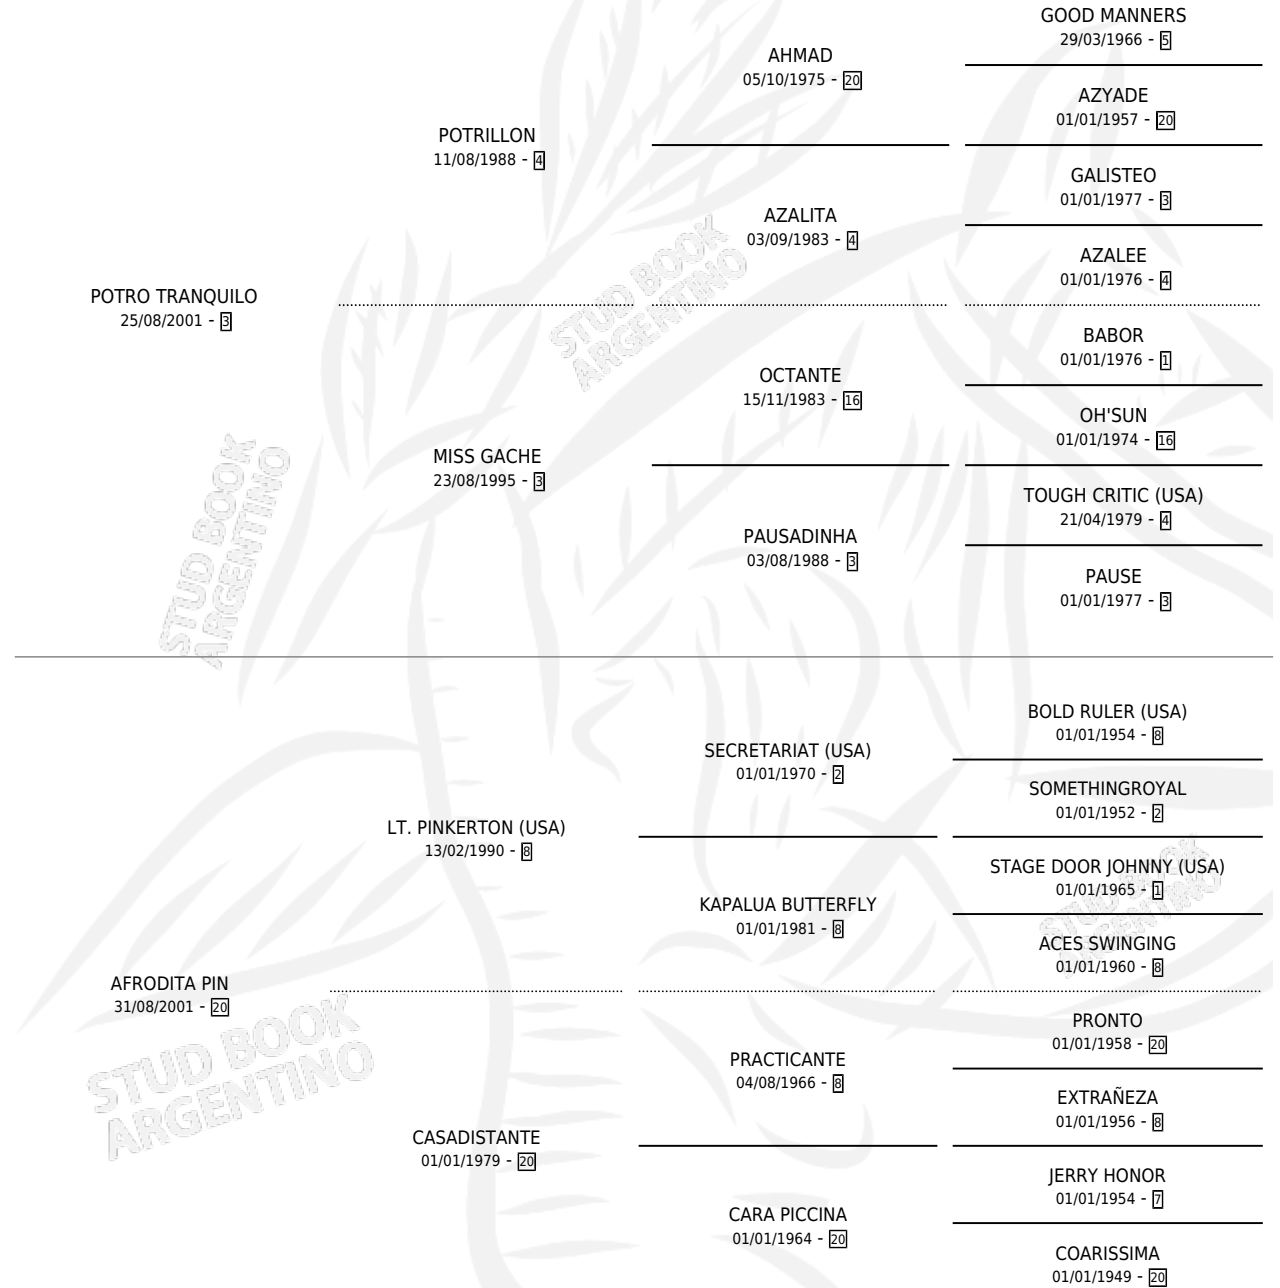

POTRO ENAMORADO

por POTRO TRANQUILO y AFRODITA PIN por LT.
PINKERTON (USA)

Argentina · Macho · Zaino · SP · 04/09/2010
Familia 20-a · Volumen 40

ESTADO

TIPIFICACIÓN SANGUÍNEA	X
TIPIFICACIÓN POR ADN	X
PASAPORTE	X
IDENTIFICACIÓN POR MICROCHIP	X
REPRODUCTOR	X

Lugar de nacimiento: La Carolina
Criador: Giuliano Francisco Emilio

PEDIGREE

POTRO ENAMORADO

Datos oficiales del Stud Book Argentino

Documento generado el 14/05/2026

studbook.org.ar