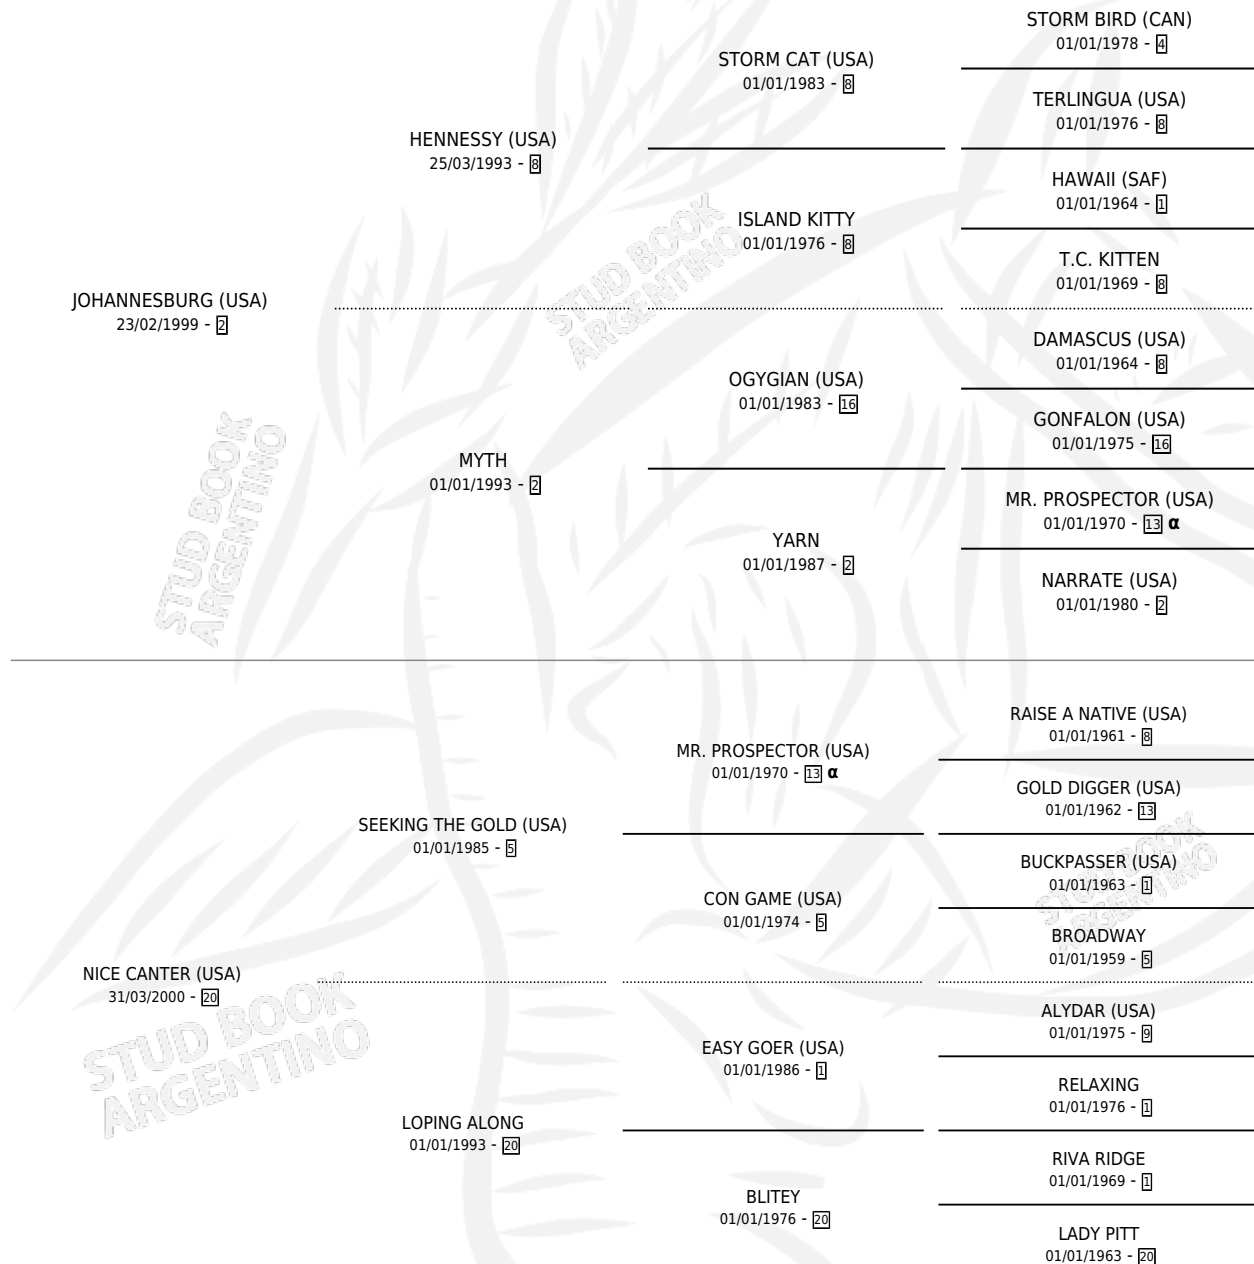

WYNN

por **JOHANNESBURG (USA)** y **NICE CANTER (USA)** por **SEEKING THE GOLD (USA)**

Argentina · Hembra · Alazan · SP · 01/09/2010
Familia 20-b · Volumen 40

ESTADO

TIPIFICACIÓN SANGUÍNEA	X
TIPIFICACIÓN POR ADN	✓
PASAPORTE	✓
IDENTIFICACIÓN POR MICROCHIP	✓
REPRODUCTOR	X

Lugar de nacimiento: Chenaut
Criador: Chenaut

PEDIGREE

INBREEDING : α

EXPORTACIÓN / IMPORTACIÓN

FECHA	MOVIMIENTO	PAÍS
24/06/2013	EXPORTADO	PERU

WYNN

Datos oficiales del Stud Book Argentino

Documento generado el 06/05/2026