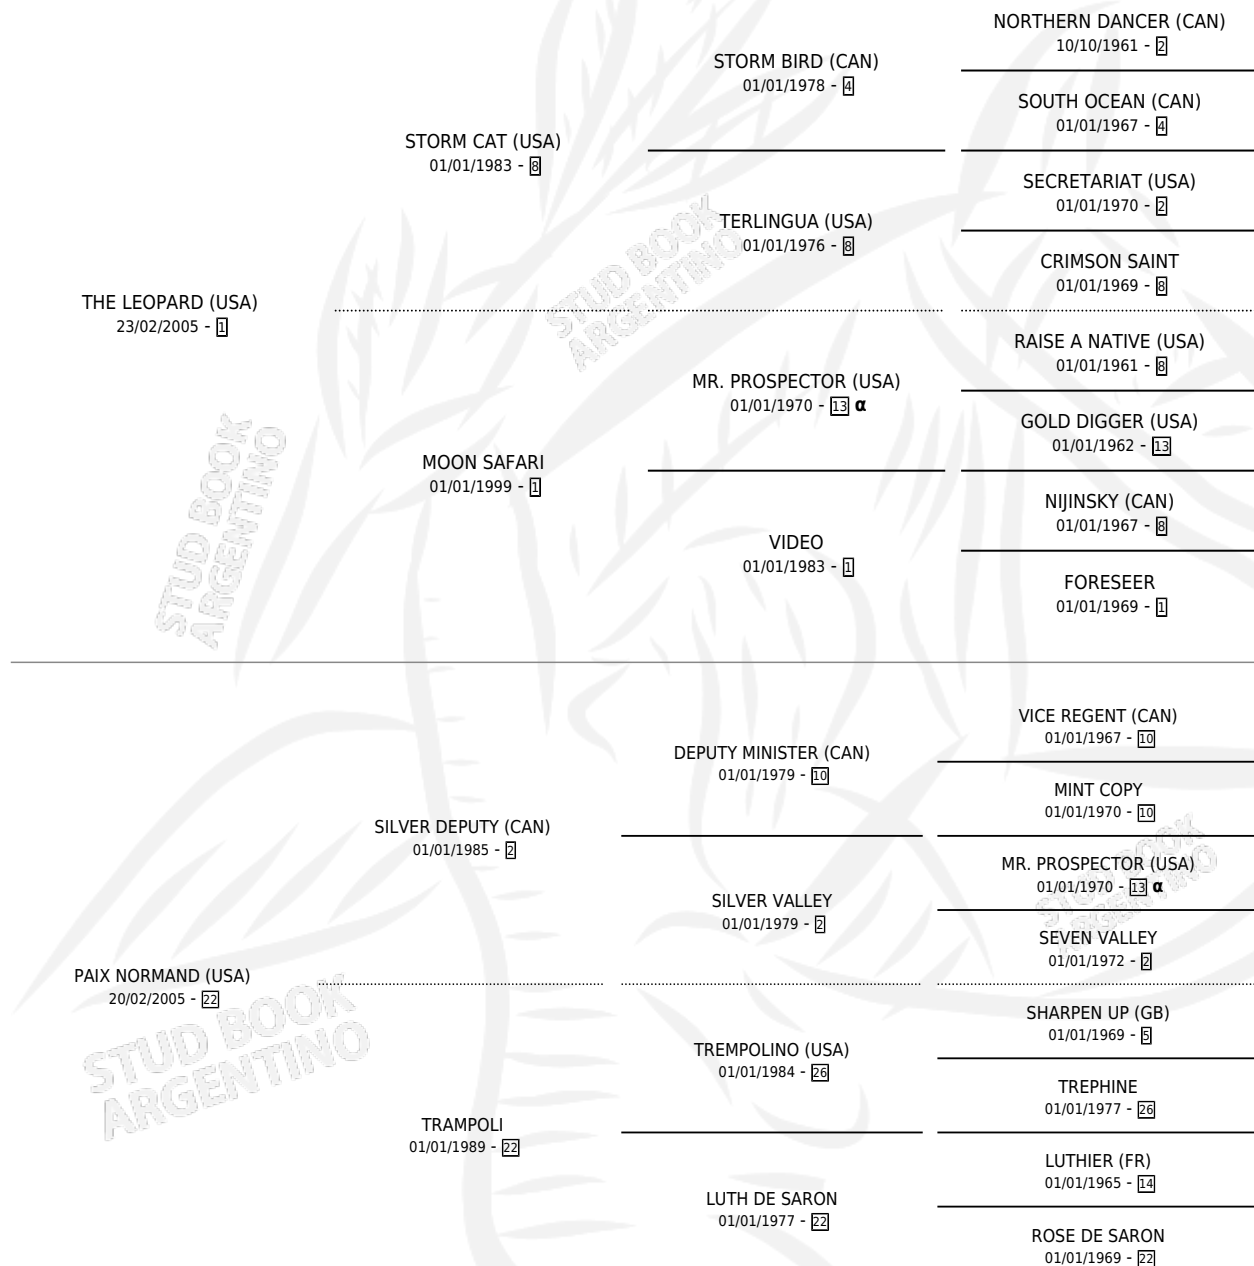

PAIX LEOPARD

por THE LEOPARD (USA) y PAIX NORMAND (USA) por
SILVER DEPUTY (CAN)

Argentina · Hembra · Alazan · SP · 29/08/2010
Familia 22 · Volumen 40

ESTADO

TIPIFICACIÓN SANGUÍNEA	X
TIPIFICACIÓN POR ADN	✓
PASAPORTE	✓
IDENTIFICACIÓN POR MICROCHIP	X
REPRODUCTOR	✓

Lugar de nacimiento: La Encontrada
Criador: La Encontrada

PEDIGREE

INBREEDING : α

CAMPAÑA

Solo carreras oficiales de Argentina

POR EDAD

EDAD	CC	1°	2°	3°	4°	5°	NP	CLC	CLG	CLCG1	CLGG1	IMPORTE	GANANCIA / CC
3 AÑOS	5	1	1	1	0	0	2	0	0	0	0	\$74,000	\$14,800
TOTALES	5	1	1	1	0	0	2	0	0	0	0	\$74,000	\$14,800
%		20.0%	20.0%	20.0%	0.0%	0.0%	40.0%	0.0%	0.0%	0.0%	0.0%		

Ganadora en La Plata - \$74,000, a los 3 años.

POR DISTANCIA

HIPODROMO	CC	1°	2°	3°	4°	5°	NP	CLC	CLG	CLCG1	CLGG1	IMPORTE
LA PLATA	5	1	1	1	0	0	2	0	0	0	0	\$74,000
1000 MTS	3	1	1	0	0	0	1	0	0	0	0	\$65,000
1100 MTS	2	0	0	1	0	0	1	0	0	0	0	\$9,000