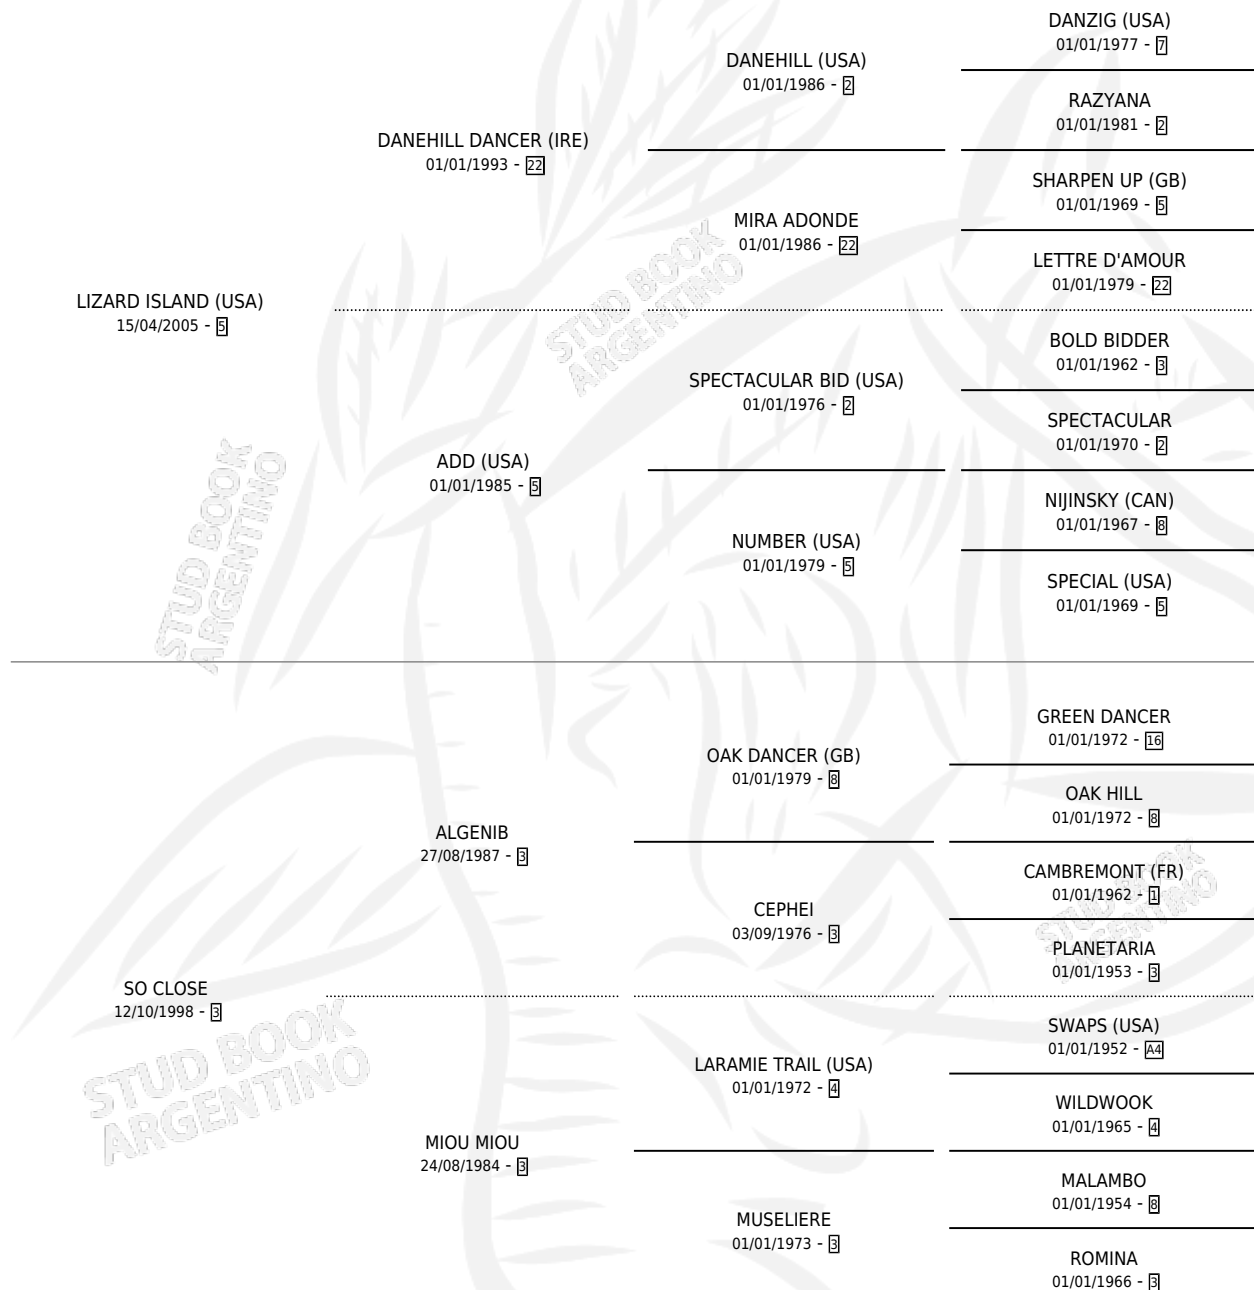

SO NEAR

por LIZARD ISLAND (USA) y SO CLOSE por ALGENIB

Argentina · Hembra · Zaino · SP · 13/08/2010
Familia 3-n · Volumen 40

ESTADO

TIPIFICACIÓN SANGUÍNEA	X
TIPIFICACIÓN POR ADN	✓
PASAPORTE	✓
IDENTIFICACIÓN POR MICROCHIP	✓
REPRODUCTOR	✓

Lugar de nacimiento: Epuyen
Criador: Lederman Alberto

~

HIJOS

	MACHOS	HEMBRAS
7 NACIERON	3	4
1 CORRIERON	1	0
1 GANARON	1	0
0 GANADORES CL	0 GANADORES GR	0 GANADORES G1

PEDIGREE

S

mientos 7 / Efectividad 77.78%

PADRILLO	PRODUCTO	CRIADOR	1ER SERVICIO	ÚLTIMO SERVICIO
LENCELOT	∅		15/11/2025	15/11/2025
LENCELOT	LADY MORI AMBI (H A, 22/10/2025)	CRAIYACICH GERMAN ALEJANDRO	13/11/2024	13/11/2024
INTERDETTO	INTERMOBI (H Z, 24/10/2024)	CRAIYACICH GERMAN ALEJANDRO	17/11/2023	17/11/2023
INTERDETTO	SOSAN (M Z, 27/07/2023)	CRAIYACICH GERMAN ALEJANDRO	17/08/2022	17/08/2022
LENOVO	INTERLIZ (H ZD, 19/07/2022)	CRAIYACICH GERMAN ALEJANDRO	20/08/2021	20/08/2021
INTERDETTO	INTER ISLAND (H Z, 26/10/2020)	CRAIYACICH GERMAN ALEJANDRO	29/11/2019	29/11/2019
INTERDETTO	BENITO ABAD (M Z, 13/10/2019)	CRAIYACICH GERMAN ALEJANDRO	07/11/2018	07/11/2018
PURE BRAVE	BRAVE MAX (M Z, 13/10/2018)	CRAIYACICH GERMAN ALEJANDRO	02/11/2017	04/11/2017
PURE BRAVE	∅		27/09/2016	27/09/2016