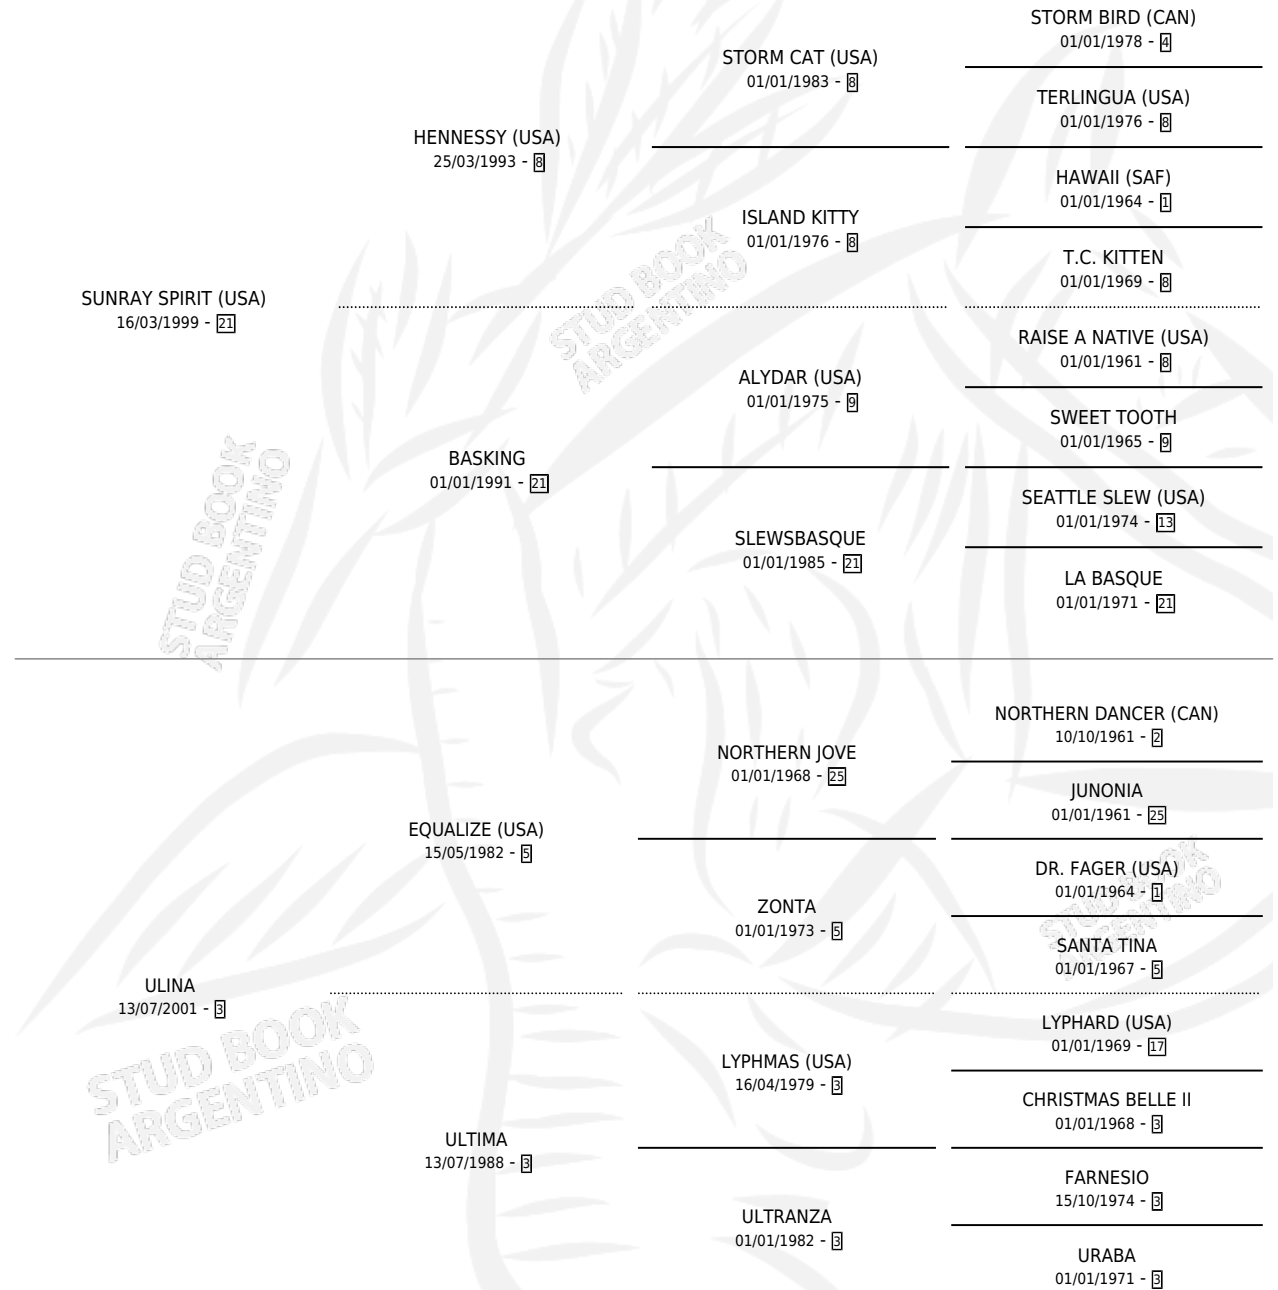

# UN SOLO

por **SUNRAY SPIRIT (USA)** y **ULINA** por **EQUALIZE (USA)**

Argentina · Macho · Alazan · SP · 14/08/2010  
Familia 3-d · Volumen 40

## ESTADO

TIPIFICACIÓN SANGUÍNEA	X
TIPIFICACIÓN POR ADN	✓
PASAPORTE	✓
IDENTIFICACIÓN POR MICROCHIP	✓
REPRODUCTOR	X

**Lugar de nacimiento:** El Turf

**Criador:** El Turf

## PEDIGREE