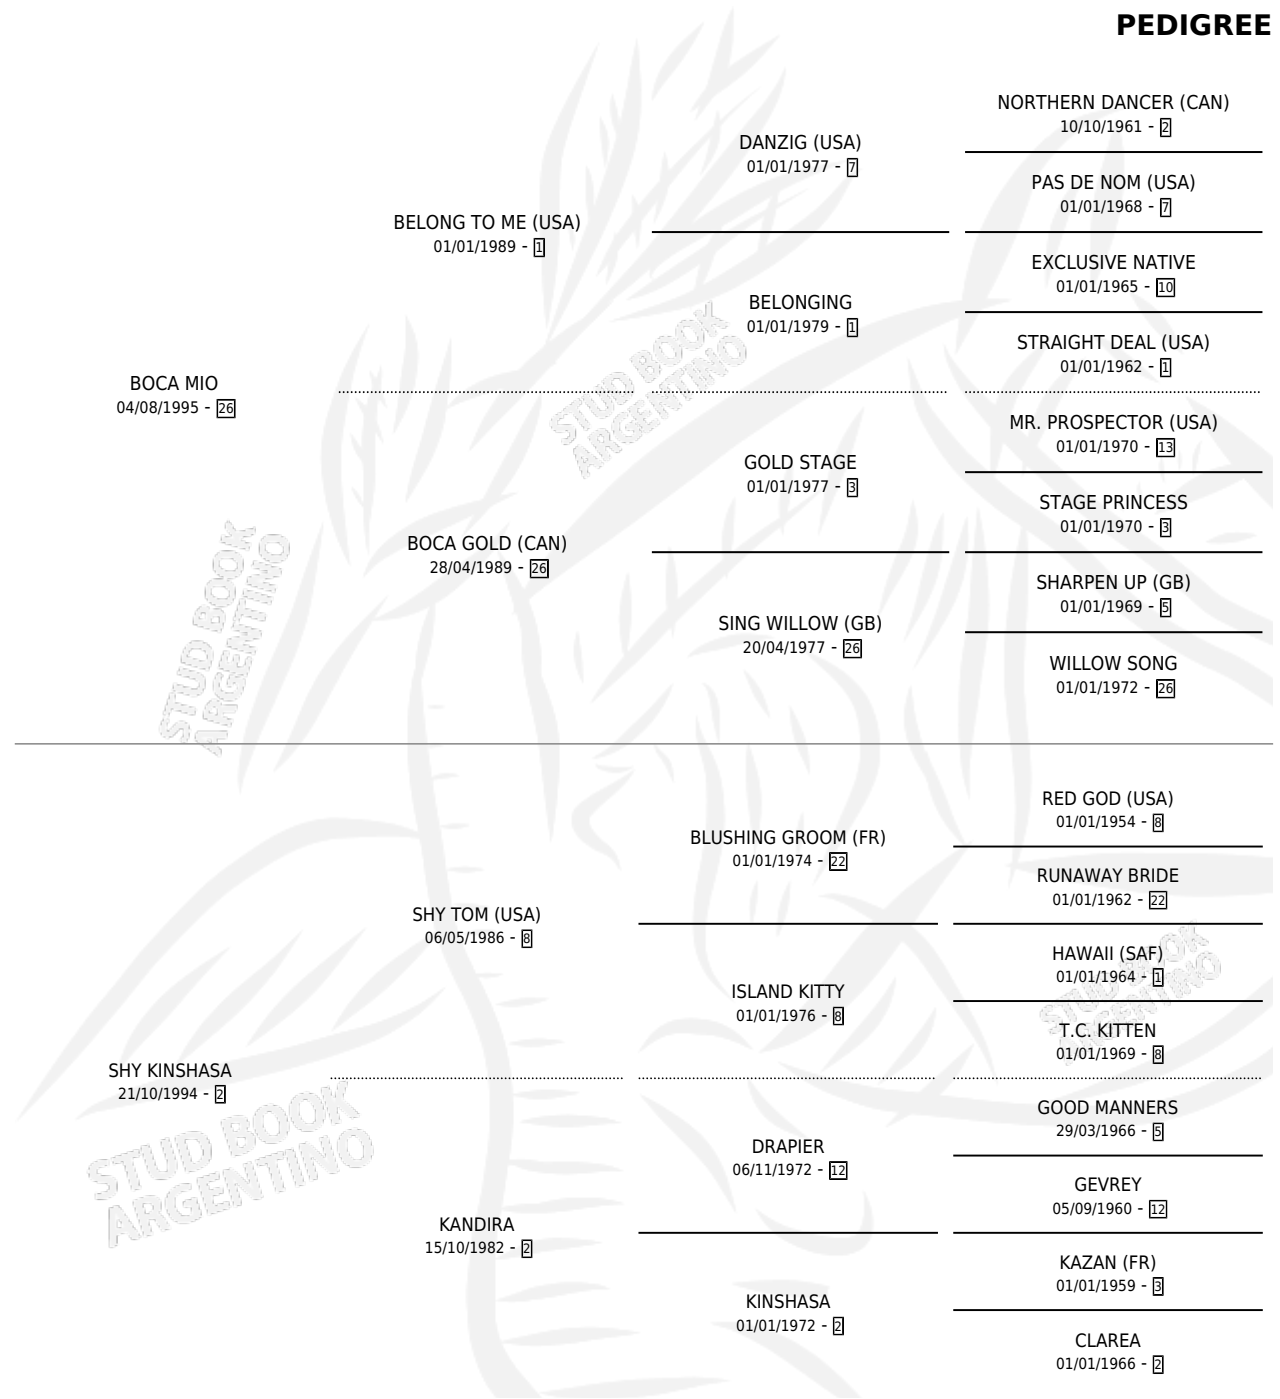

BOCASHA MIA

PEDIGREE

por BOCA MIO y SHY KINSHASA por SHY TOM (USA)

Argentina · Hembra · Zaino · SP · 21/08/2010
Familia 2-g · Volumen 40

ESTADO

TIPIFICACIÓN SANGUÍNEA	X
TIPIFICACIÓN POR ADN	✓
PASAPORTE	✓
IDENTIFICACIÓN POR MICROCHIP	✓
REPRODUCTOR	X

Lugar de nacimiento: Don Florentino

Criador: Mascotena Enrique Alfredo y Mateu Oscar

CAMPAÑA

Solo carreras oficiales de Argentina

POR EDAD

EDAD	CC	1°	2°	3°	4°	5°	NP	CLC	CLG	CLCG1	CLGG1	IMPORTE	GANANCIA / CC
3 AÑOS	3	0	0	0	0	0	3	0	0	0	0	\$0	\$0
TOTALES	3	0	0	0	0	0	3	0	0	0	0	\$0	\$0
%		0.0%	0.0%	0.0%	0.0%	0.0%	100%	0.0%	0.0%	0.0%	0.0%		