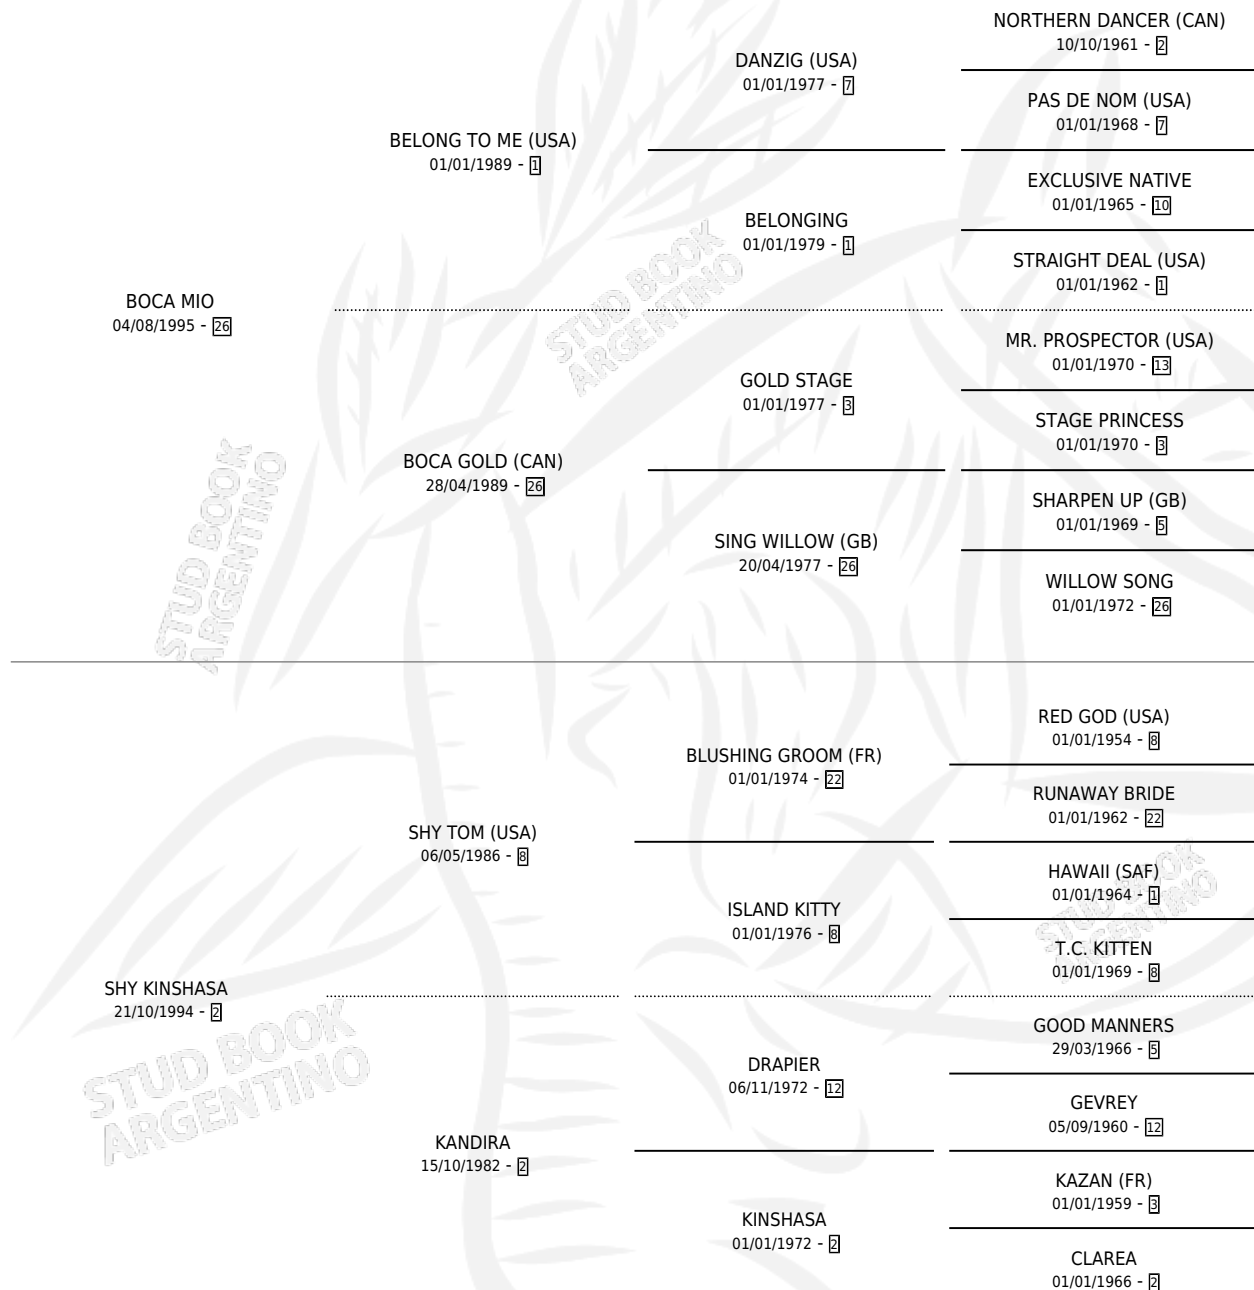

BOCASHA MIA

por BOCA MIO y SHY KINSHASA por SHY TOM (USA)

Argentina · Hembra · Zaino · SP · 21/08/2010
Familia 2-g · Volumen 40

ESTADO

TIPIFICACIÓN SANGUÍNEA	X
TIPIFICACIÓN POR ADN	✓
PASAPORTE	✓
IDENTIFICACIÓN POR MICROCHIP	✓
REPRODUCTOR	X

Lugar de nacimiento: Don Florentino

Criador: Mascotena Enrique Alfredo y Mateu Oscar

PEDIGREE