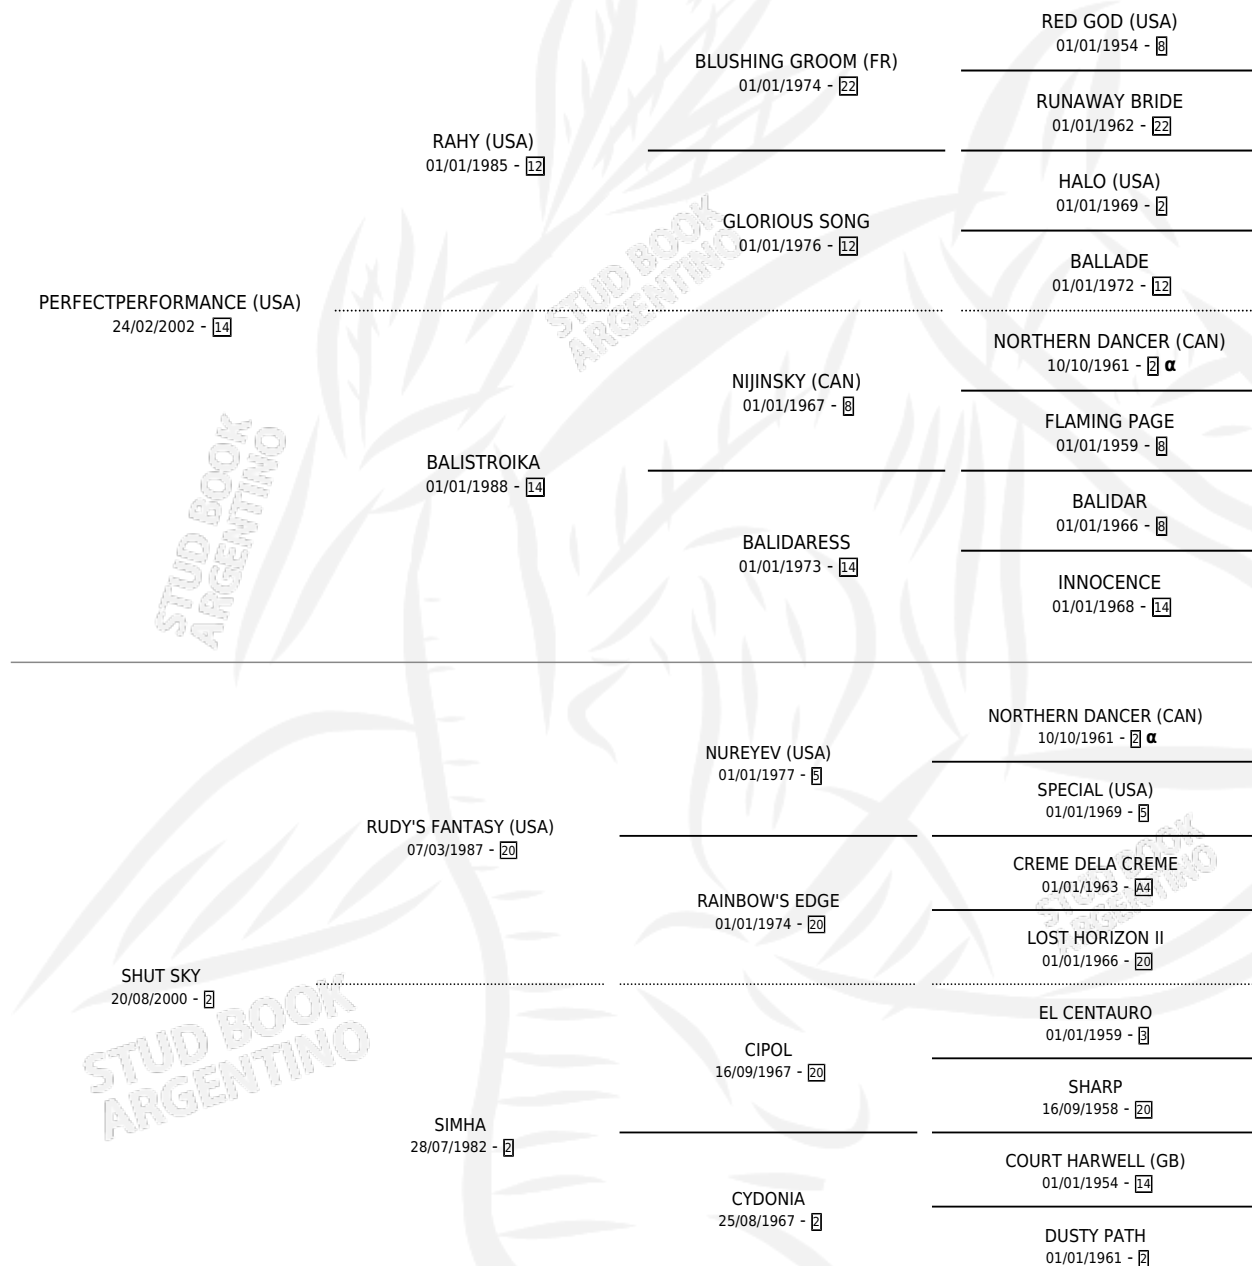

PERFECT SKY

por PERFECTPERFORMANCE (USA) y SHUT SKY por RUDY'S FANTASY (USA)

Argentina · Macho · Alazan · SP · 05/08/2010
Familia 2-f · Volumen 40

ESTADO

TIPIFICACIÓN SANGUÍNEA	X
TIPIFICACIÓN POR ADN	✓
PASAPORTE	✓
IDENTIFICACIÓN POR MICROCHIP	✓
REPRODUCTOR	X

Lugar de nacimiento: El Arroyo
Criador: Reale Juan Jose

PEDIGREE

INBREEDING : α

PERFECT SKY

Datos oficiales del Stud Book Argentino

Documento generado el 28/04/2026

studbook.org.ar