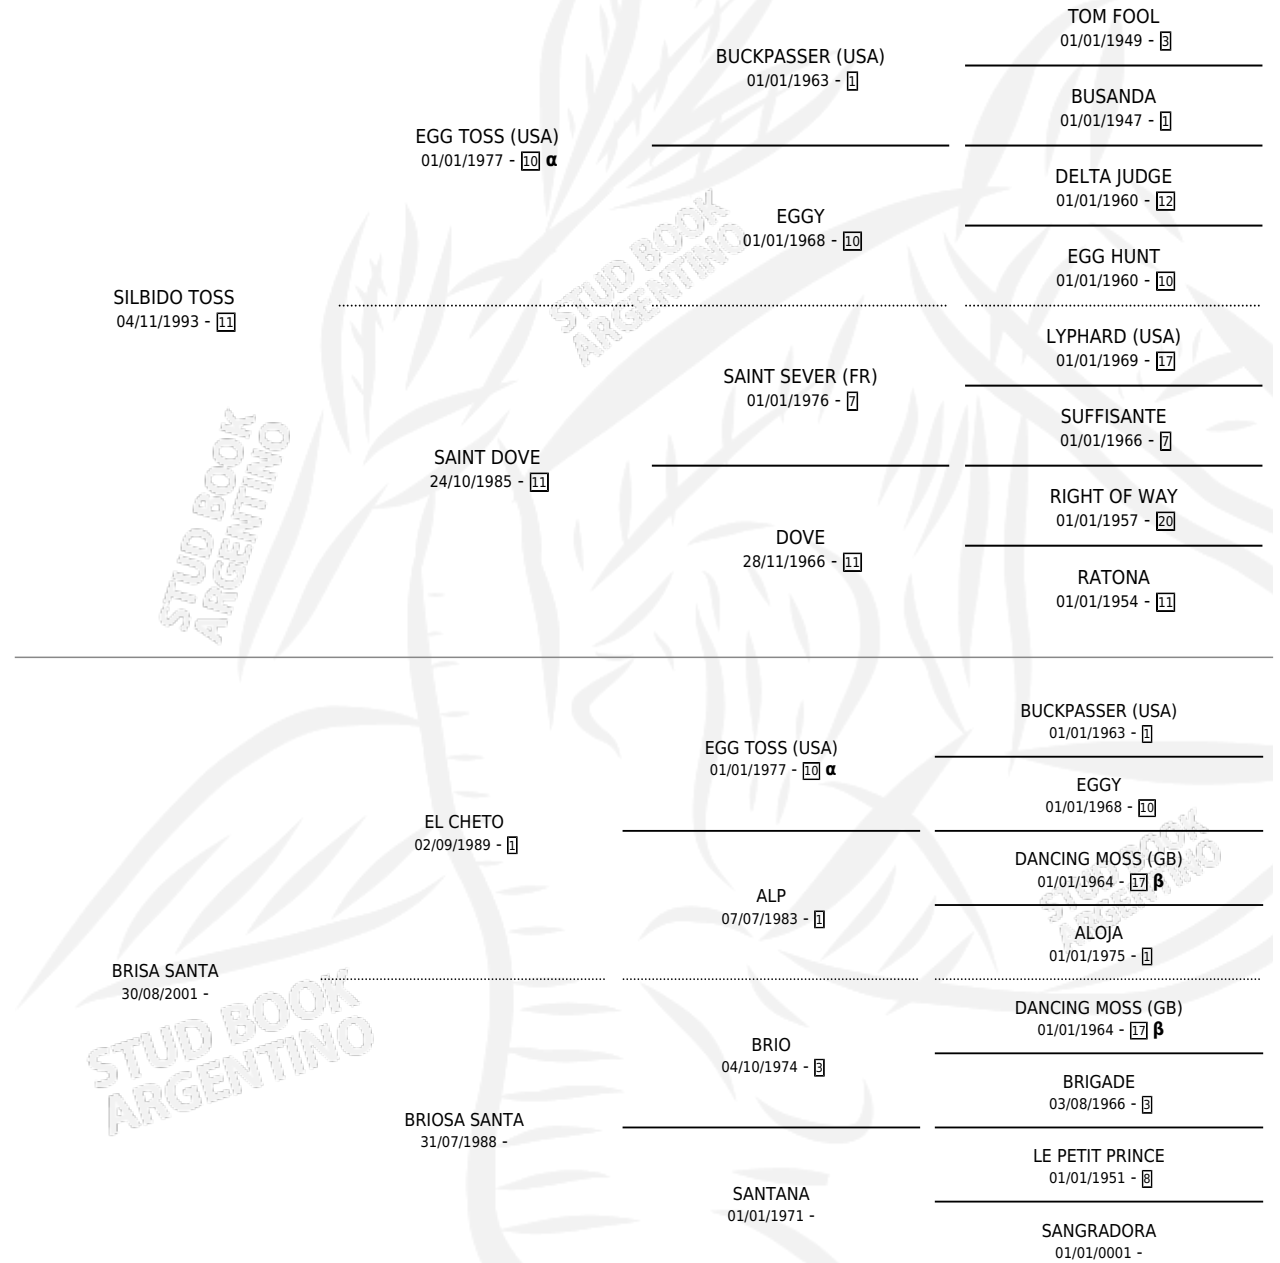

SILBATINA FINAL

por SILBIDO TOSS y BRISA SANTA por EL CHETO

Argentina · Hembra · Alazan · SP · 14/08/2010
Familia · Volumen 40

ESTADO

TIPIFICACIÓN SANGUÍNEA	X
TIPIFICACIÓN POR ADN	✓
PASAPORTE	✓
IDENTIFICACIÓN POR MICROCHIP	✓
REPRODUCTOR	✓

Lugar de nacimiento: Don Fidel
Criador: Rivero Mario Edgardo

~

HIJOS

	MACHOS	HEMBRAS
1 NACIERON	1	0
SIN ACTUACIONES		

PEDIGREE

INBREEDING : α, β

S

mientos 1 / Efectividad 50.00%