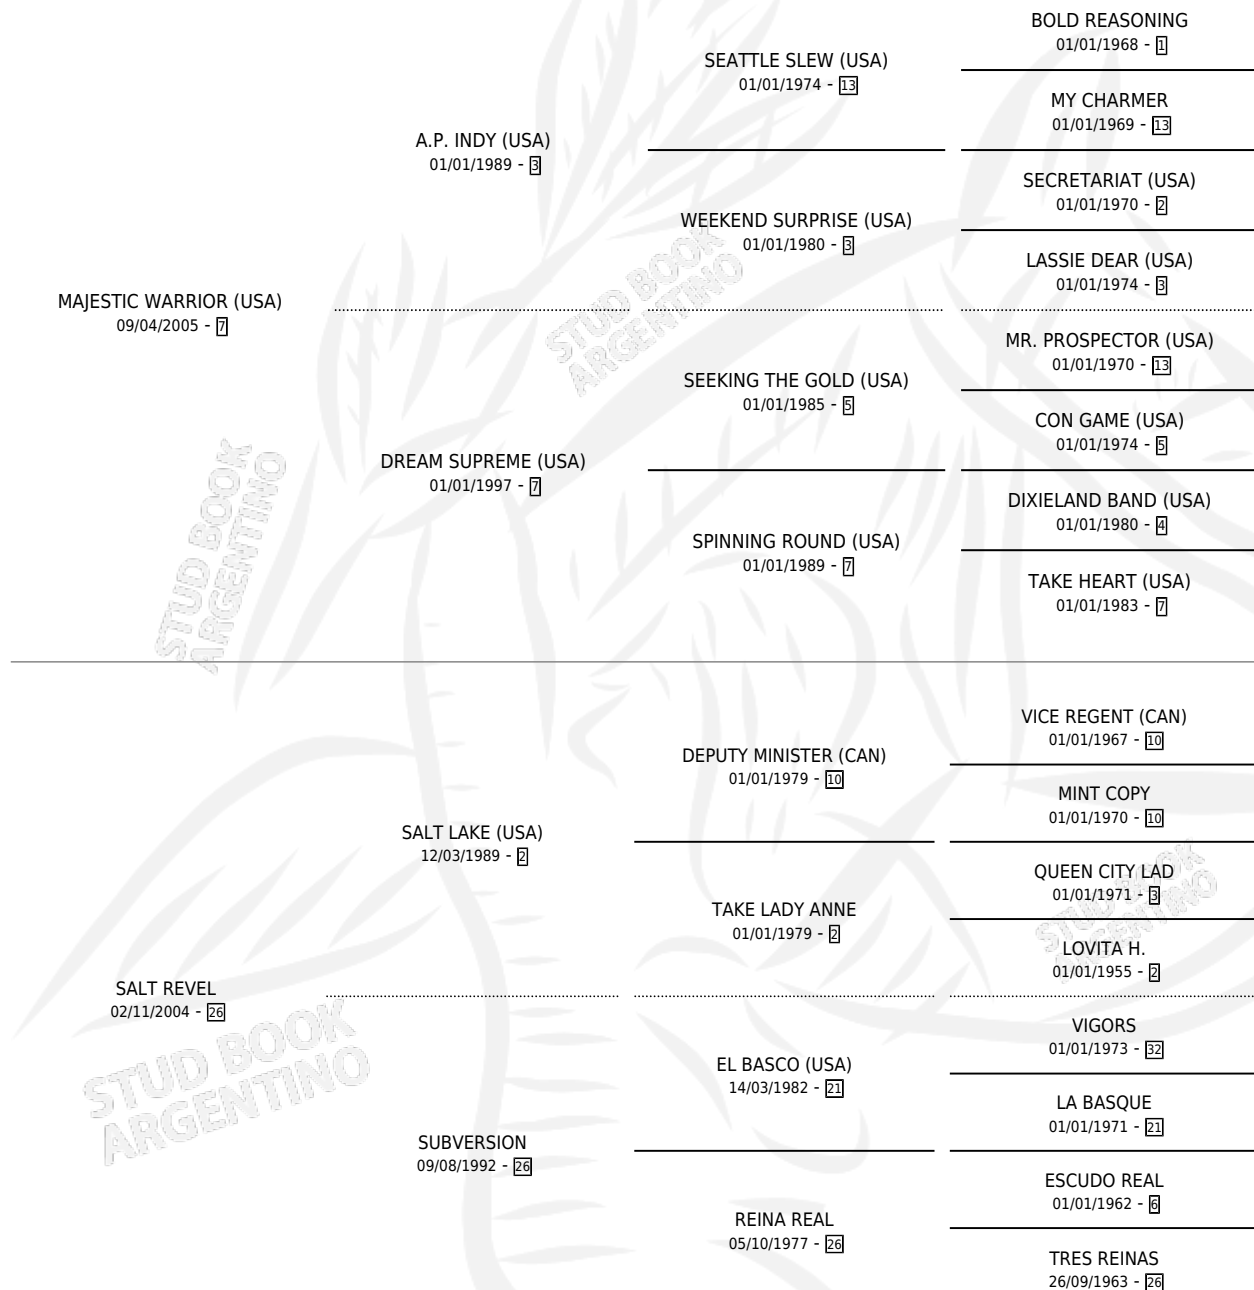

ATRINCHERADA

por MAJESTIC WARRIOR (USA) y SALT REVEL por SALT LAKE (USA)

Argentina · Hembra · Zaino · SP · 09/08/2010
Familia 26 · Volumen 40

ESTADO

TIPIFICACIÓN SANGUÍNEA	X
TIPIFICACIÓN POR ADN	✓
PASAPORTE	✓
IDENTIFICACIÓN POR MICROCHIP	✓
REPRODUCTOR	✓

Lugar de nacimiento: De La Pomme
Criador: De La Pomme

~

HIJOS

	MACHOS	HEMBRAS
7 NACIERON	4	3
5 CORRIERON	3	2
4 GANARON	2	2
0 GANADORES CL	0 GANADORES GR	0 GANADORES G1

PEDIGREE

CAMPAÑA

Solo carreras oficiales de Argentina