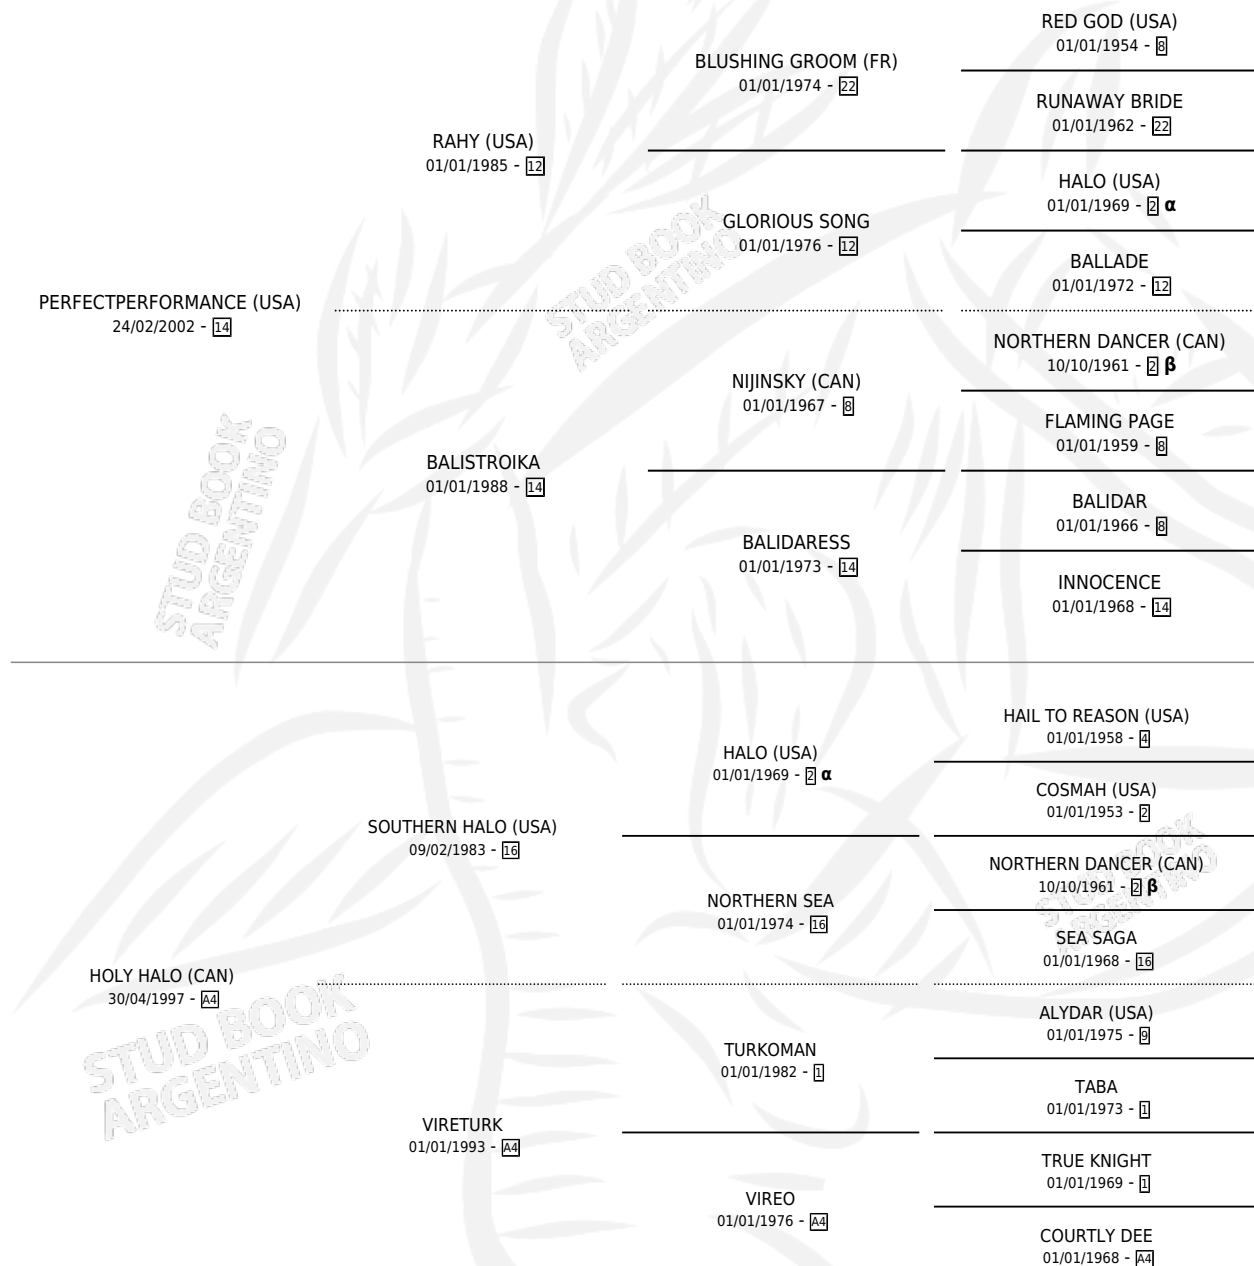

ADORABLE GALAN

por PERFECTPERFORMANCE (USA) y HOLY HALO (CAN)
por SOUTHERN HALO (USA)

Argentina · Macho · Alazan · SP · 13/08/2010
Familia A4 · Volumen 40

ESTADO

TIPIFICACIÓN SANGUÍNEA	X
TIPIFICACIÓN POR ADN	✓
PASAPORTE	✓
IDENTIFICACIÓN POR MICROCHIP	✓
REPRODUCTOR	X

Lugar de nacimiento: De La Pomme
Criador: De La Pomme

PEDIGREE

INBREEDING : α, β

CAMPAÑA

Solo carreras oficiales de Argentina

POR EDAD

EDAD	CC	1°	2°	3°	4°	5°	NP	CLC	CLG	CLCG1	CLGG1	IMPORTE	GANANCIA / CC
2 AÑOS	3	0	0	0	1	0	2	0	0	0	0	\$4,400	\$1,467
3 AÑOS	1	0	0	0	0	1	0	0	0	0	0	\$3,360	\$3,360
TOTALES	4	0	0	0	1	1	2	0	0	0	0	\$7,760	\$1,940
%		0.0%	0.0%	0.0%	25.0%	25.0%	50.0%	0.0%	0.0%	0.0%	0.0%		