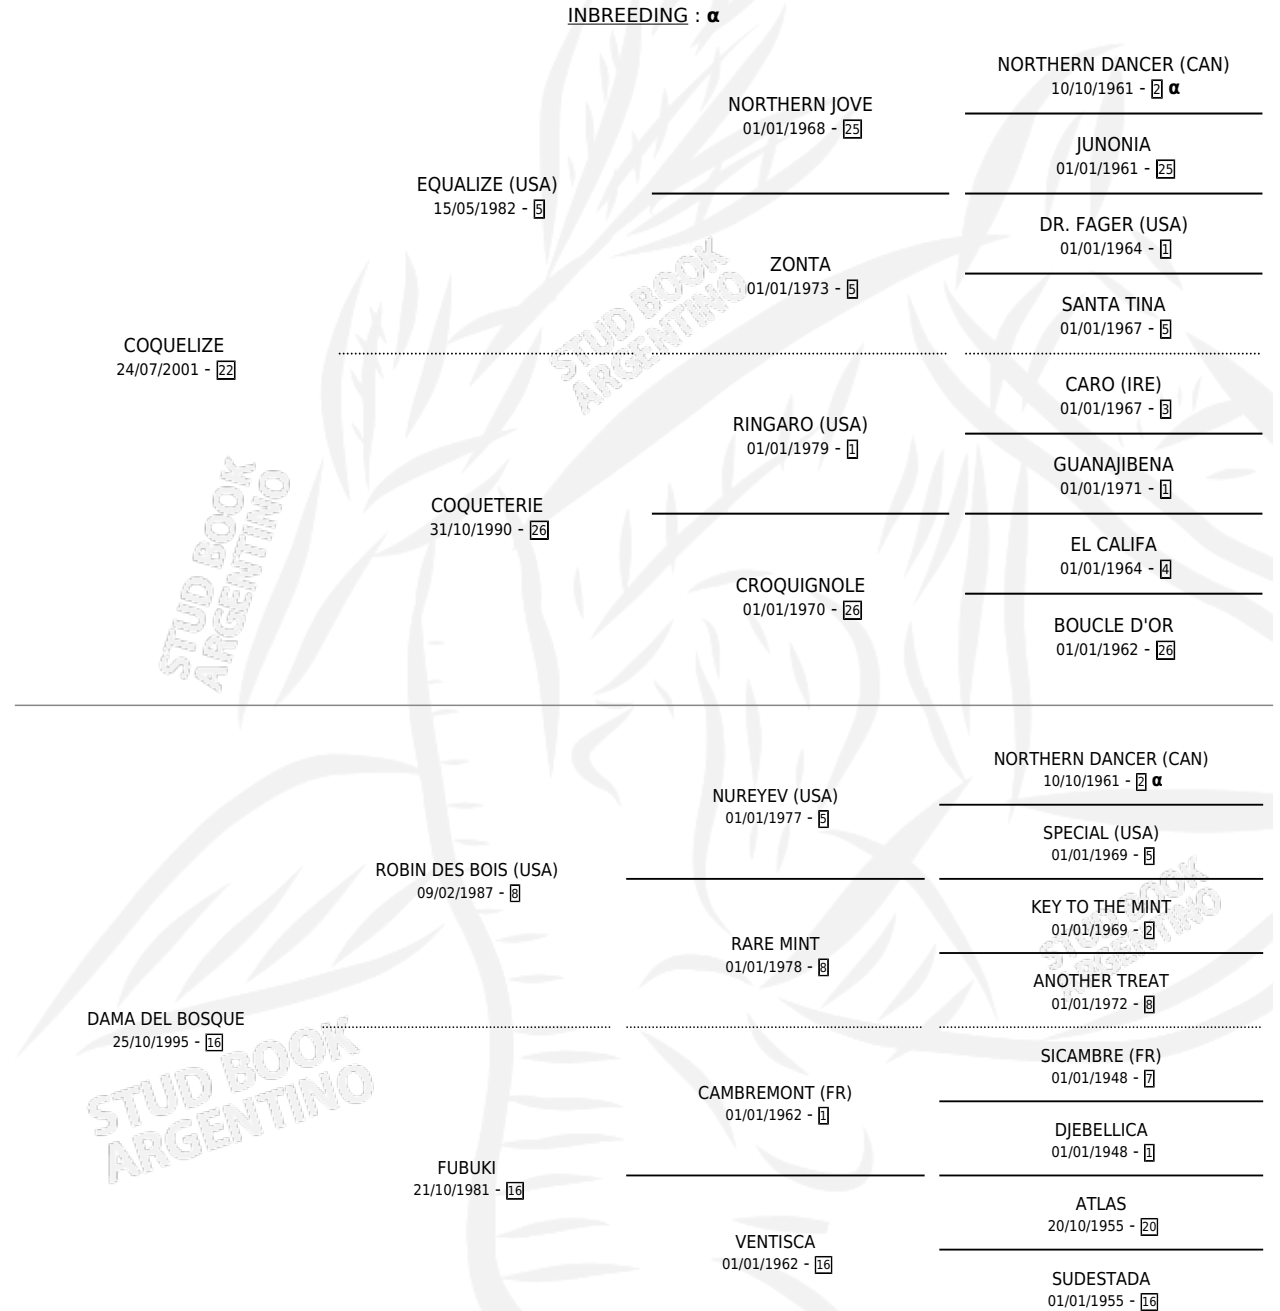

RAFA

por **COQUELIZE** y **DAMA DEL BOSQUE** por **ROBIN DES BOIS (USA)**

Argentina · Hembra · Zaino · SP · 31/07/2010
Familia 16-e · Volumen 40

ESTADO

| | |
|------------------------------|---|
| TIPIFICACIÓN SANGUÍNEA | X |
| TIPIFICACIÓN POR ADN | ✓ |
| PASAPORTE | X |
| IDENTIFICACIÓN POR MICROCHIP | ✓ |
| REPRODUCTOR | X |

Lugar de nacimiento: El Bendito

Criador: El Bendito

PEDIGREE

INBREEDING : α

RAFA

Datos oficiales del Stud Book Argentino

Documento generado el 05/05/2026

studbook.org.ar