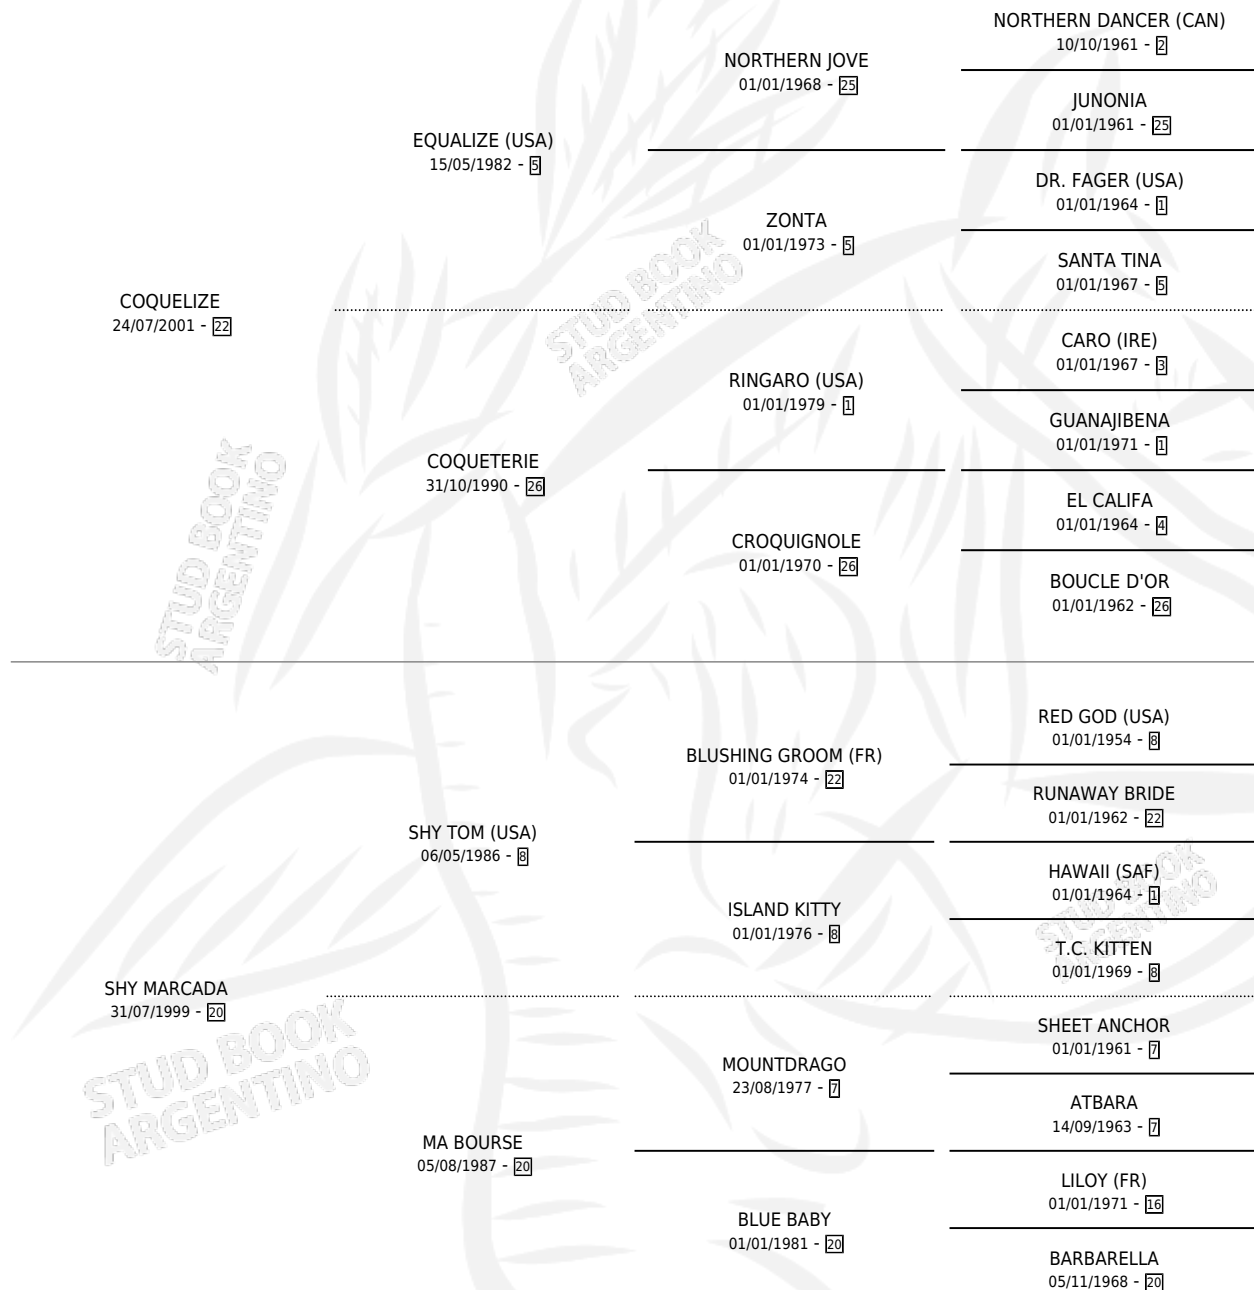

BETTERINA

por COQUELIZE y SHY MARCADA por SHY TOM (USA)

Argentina · Hembra · Alazan · SP · 09/08/2010
Familia 20 · Volumen 40

ESTADO

TIPIFICACIÓN SANGUÍNEA	X
TIPIFICACIÓN POR ADN	X
PASAPORTE	X
IDENTIFICACIÓN POR MICROCHIP	X
REPRODUCTOR	X

Lugar de nacimiento: El Bendito

Criador: El Bendito

PEDIGREE

BETTERINA

Datos oficiales del Stud Book Argentino

Documento generado el 09/05/2026

studbook.org.ar