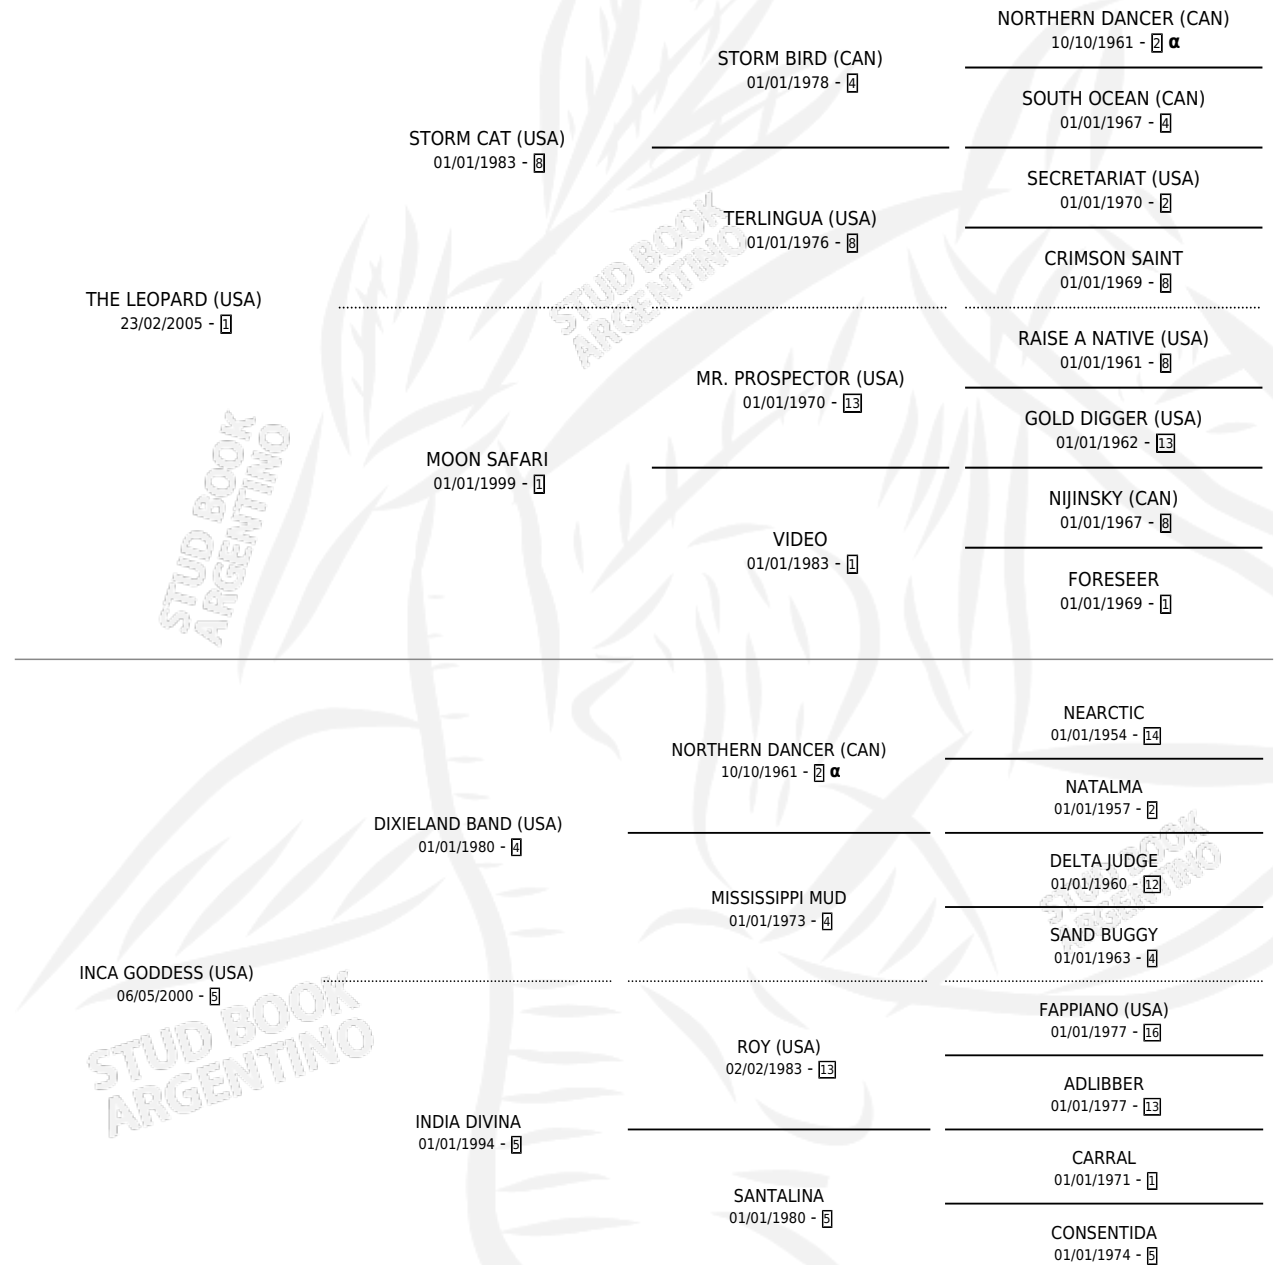

INCA CHIEF

por THE LEOPARD (USA) y INCA GODDESS (USA) por
DIXIELAND BAND (USA)

Argentina · Macho · Zaino · SP · 08/08/2010
Familia 5-h · Volumen 40

ESTADO

TIPIFICACIÓN SANGUÍNEA	X
TIPIFICACIÓN POR ADN	✓
PASAPORTE	✓
IDENTIFICACIÓN POR MICROCHIP	✓
REPRODUCTOR	X

Lugar de nacimiento: San Lorenzo De Areco
Criador: Haras Futuro S.R.L.

PEDIGREE

INBREEDING : α