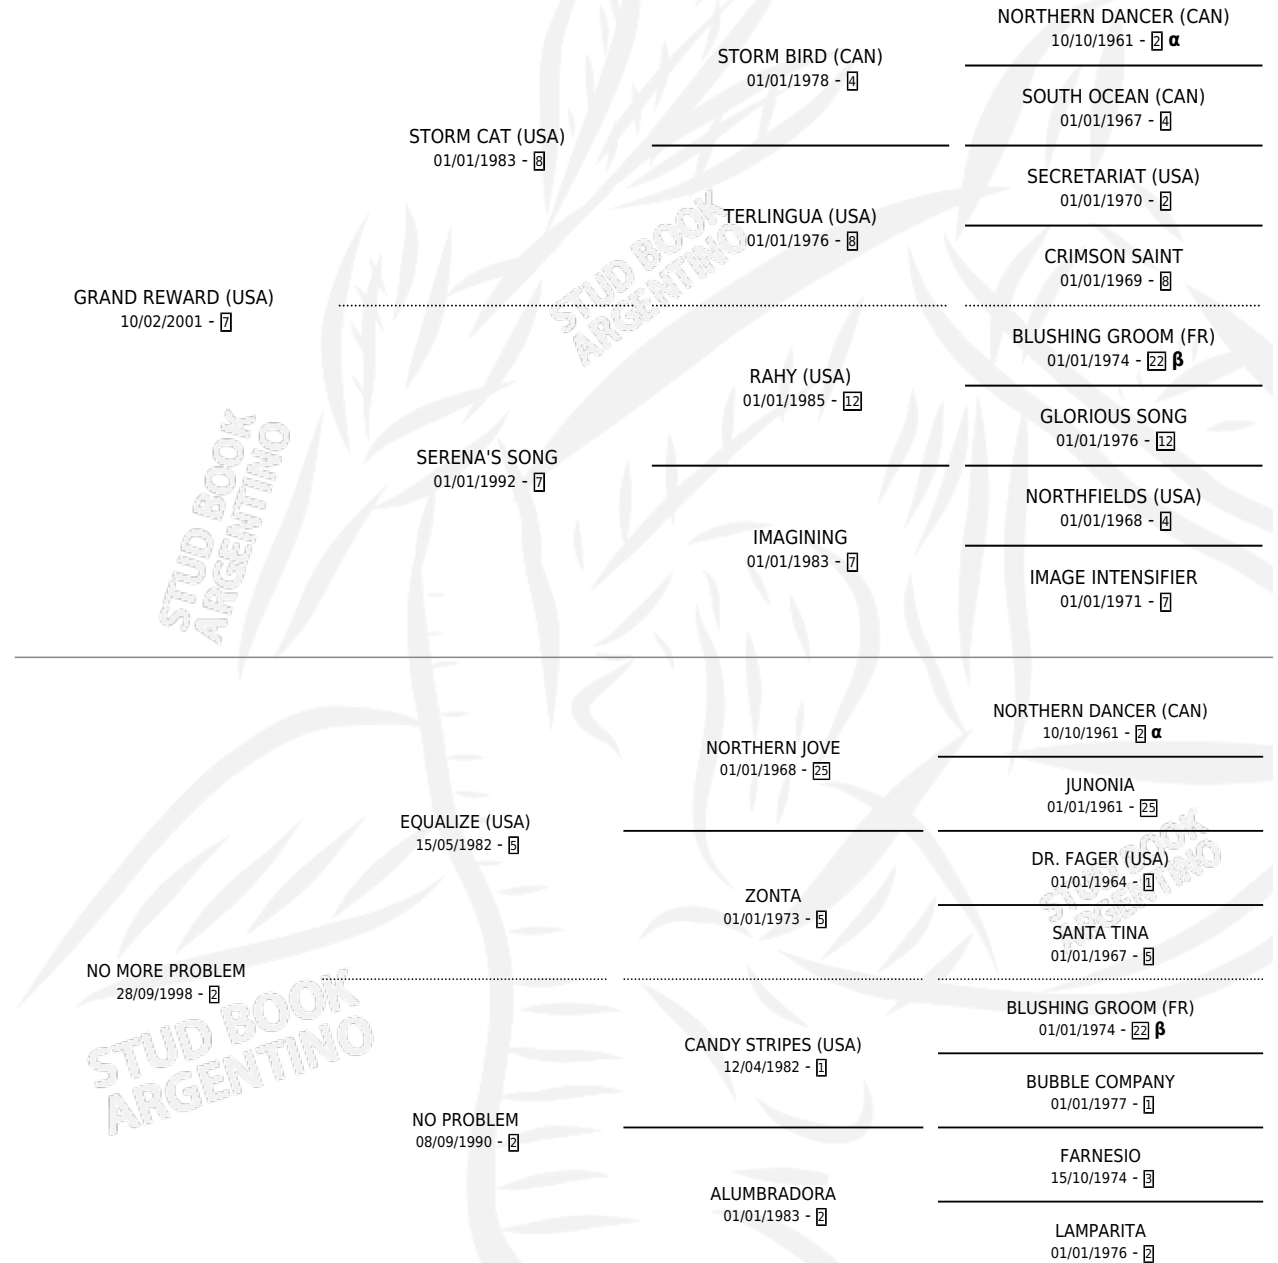

MORE REWARD

por **GRAND REWARD (USA)** y **NO MORE PROBLEM** por **EQUALIZE (USA)**

Argentina · Macho · Zaino · SP · 09/08/2010
Familia 2-h · Volumen 40

ESTADO

TIPIFICACIÓN SANGUÍNEA	X
TIPIFICACIÓN POR ADN	✓
PASAPORTE	✓
IDENTIFICACIÓN POR MICROCHIP	✓
REPRODUCTOR	X

Lugar de nacimiento: Etoile
Criador: Etoile

PEDIGREE

INBREEDING : **α,β**

CAMPAÑA

Solo carreras oficiales de Argentina

POR EDAD

EDAD	CC	1°	2°	3°	4°	5°	NP	CLC	CLG	CLCG1	CLGG1	IMPORTE	GANANCIA / CC
5 AÑOS	2	0	0	0	0	0	2	0	0	0	0	\$0	\$0
TOTALES	2	0	0	0	0	0	2	0	0	0	0	\$0	\$0
%		0.0%	0.0%	0.0%	0.0%	0.0%	100%	0.0%	0.0%	0.0%	0.0%		